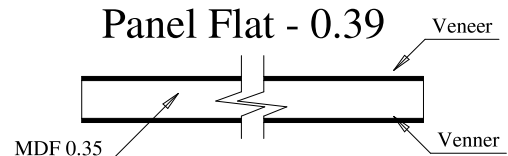

Dowel

Panel Flat - 0.39

Stile

Edge Strip 0.5

Profile

Profile

A	B	C
36"	27.25	28.03
34"	25.25	26.06
32"	23.25	24.05
30"	21.25	22.04
28"	19.25	20.03
26"	17.25	18.03
24"	15.25	16.06
22"	13.25	14.05
20"	11.25	12.04
18"	9.25	10.03
16"	7.25	8.03