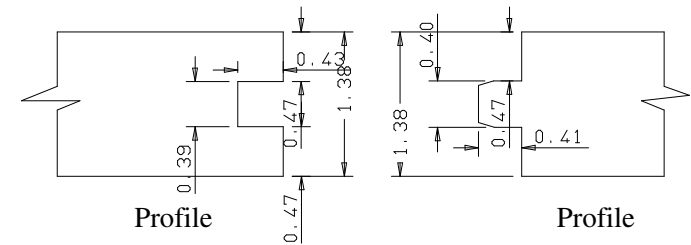

A	B	C
40"	31.25	32.04
36"	27.25	28.03
34"	25.25	26.06
32"	23.25	24.05
30"	21.25	22.04
28"	19.25	20.03
26"	17.25	18.03
24"	15.25	16.06
22"	13.25	14.05
20"	11.25	12.04

Dowel

Profile

Profile

Titulo: RF#701 - 84" x 20" a 40" x 35mm - CAB. LARGA - Clear