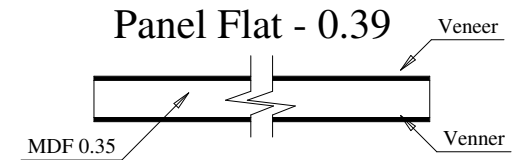

A	B	C
40"	31.25	32.04
36"	27.25	28.03
34"	25.25	26.06
32"	23.25	24.05
30"	21.25	22.04
28"	19.25	20.03
26"	17.25	18.03
24"	15.25	16.06
22"	13.25	14.05
20"	11.25	12.04

Dowel

Profile

Profile

Titulo: RF#701 - 84" x 20" a 40" x 35mm - CAB. LARGA - Clear