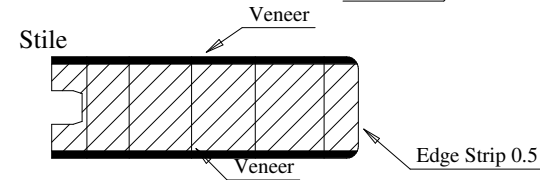

A	B	C
40"	31.25	32.04
36"	27.25	28.03
34"	25.25	26.06
32"	23.25	24.05
30"	21.25	22.04
28"	19.25	20.03
26"	17.25	18.03
24"	15.25	16.06
22"	13.25	14.05
20"	11.25	12.04

Dowel

Profile

Profile

Titulo: RF#701 - 84" x 20" a 40" x 35mm - CAB. LARGA - Clear