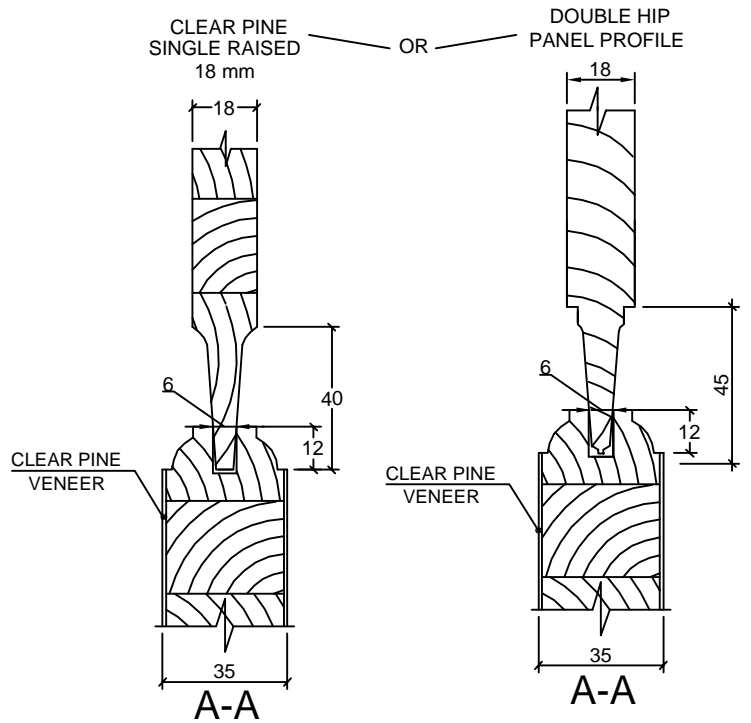

2P  
CLEAR PINE

	106	106
	930	1336
	170	170
	604	604
	222	222
80" - 2032mm		
96" - 2438mm		

12" - 305mm	60	185	60
14" - 356mm	60	236	60
16" - 406mm	60	286	60
18" - 457mm	106	245	106

Dimensions in millimeters

2P  
CLEAR PINE  
Date - 27/09/09