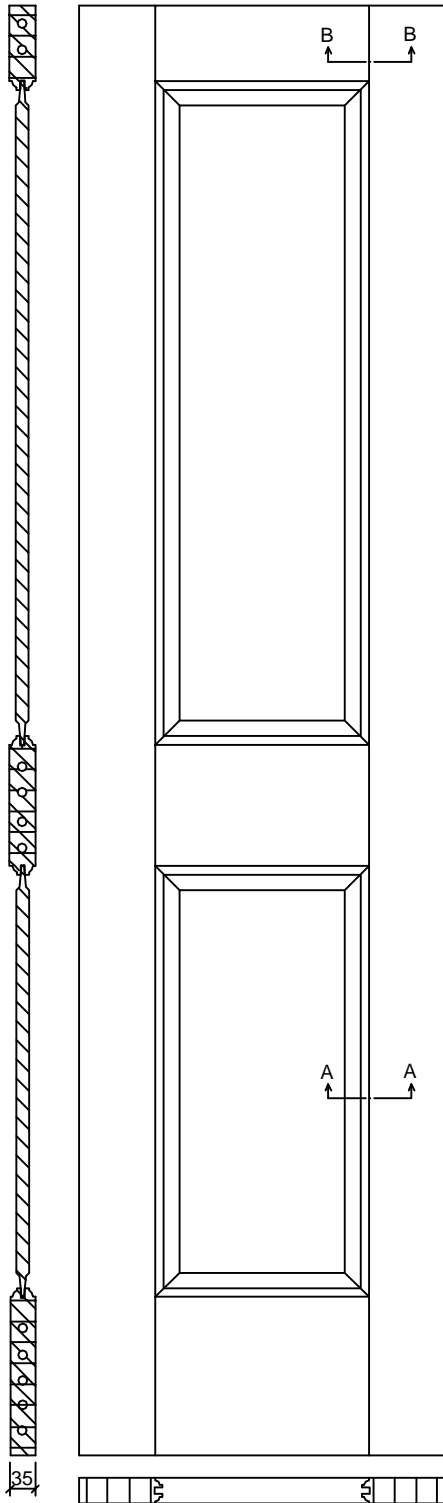

2P  
CLEAR PINE

	106	106
	930	1336
	170	170
	604	604
	222	222
80" - 2032mm		
96" - 2438mm		

12" - 305mm	60	185	60
14" - 356mm	60	236	60
16" - 406mm	60	286	60
18" - 457mm	106	245	106

Dimensions in millimeters