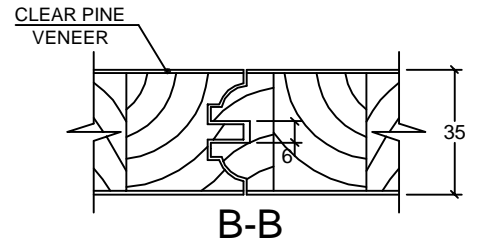

2P  
CLEAR PINE

	106	106
	930	1336
	170	170
	604	604
	222	222
80" - 2032mm		
96" - 2438mm		

12" - 305mm	60	185	60
14" - 356mm	60	236	60
16" - 406mm	60	286	60
18" - 457mm	106	245	106

Dimensions in millimeters