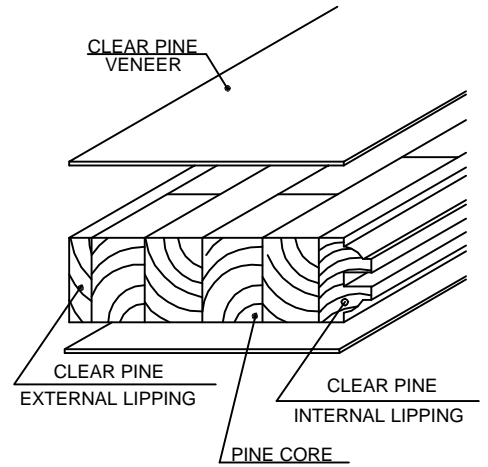

2P  
CLEAR PINE

	106	106
	930	1336
	170	170
	604	604
	222	222
80" - 2032mm		
96" - 2438mm		

12" - 305mm	60	185	60
14" - 356mm	60	236	60
16" - 406mm	60	286	60
18" - 457mm	106	245	106

Dimensions in millimeters

2P  
CLEAR PINE  
Date - 27/09/09