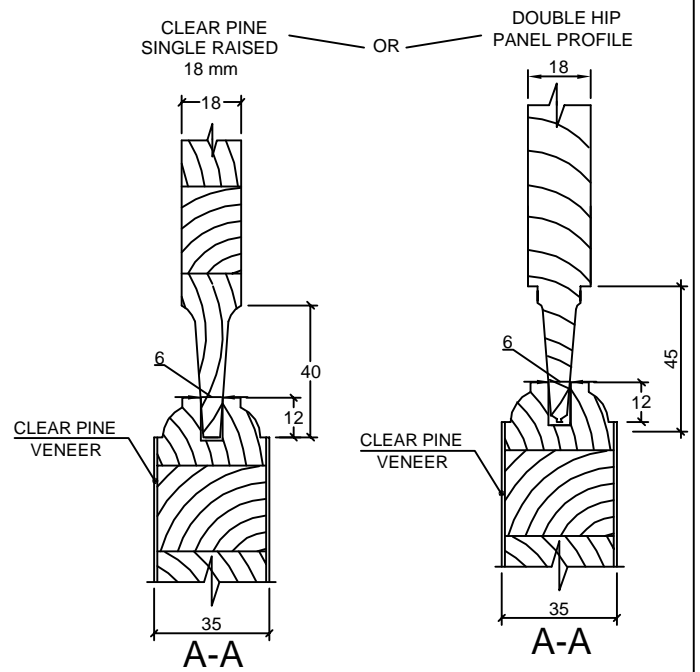

4P

	106	106			
	930	1336			
	170	170			
	604	604			
	222	222			
80" - 2032mm					
96" - 2438mm					

24" - 610mm	106	151,5	95	151,5	106
26" - 660mm	106	176,5	95	176,5	106
28" - 711mm	106	202	95	202	106
30" - 762mm	106	227,5	95	227,5	106
32" - 813mm	106	253	95	253	106
34" - 864mm	106	278,5	95	278,5	106
36" - 914mm	106	303,5	95	303,5	106

Dimensions in millimeters

4P
Date - 12/08/09