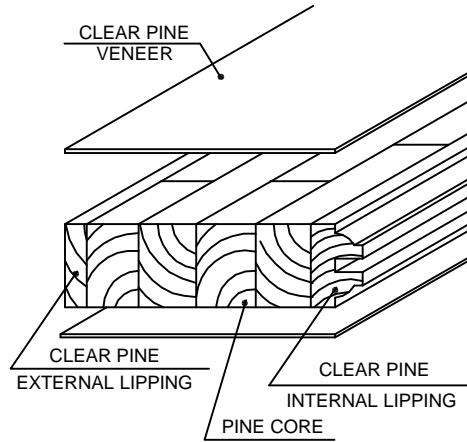

SUMMIT
3P
CLEAR PINE

18" - 457mm	106	245	106
20" - 508mm	106	296	106
22" - 559mm	106	347	106

	106	205	96	604	170	604	222
	106	230	96	604	170	604	222
79" - 2007mm							
80" - 2032mm							

Dimensions in millimeters

SUMMIT
3P
CLEAR PINE
06/02/09

Rev	Descrição	Data	Nome
1	Revisão	06/02/09	Guilherme
2	Elaboração	26/09/03	Ricardo