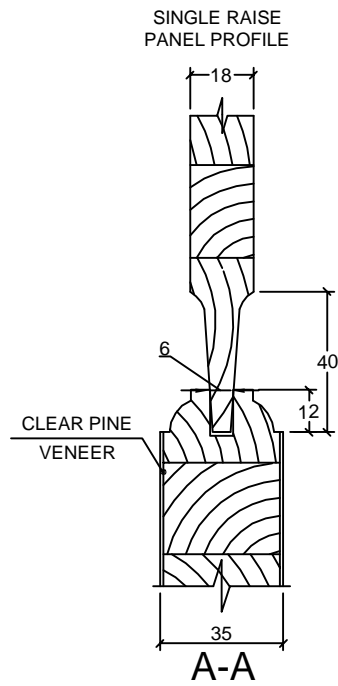

SUMMIT
3P
CLEAR PINE

18" - 457mm	106	245	106
20" - 508mm	106	296	106
22" - 559mm	106	347	106

	106	205	96	604	170	604	222
	106	230	96	604	170	604	222
79" - 2007mm							
80" - 2032mm							

Dimensions in millimeters

SUMMIT
3P
CLEAR PINE
06/02/09

Rev	Descrição	Data	Nome
1	Revisão	06/02/09	Guilherme
2	Elaboração	26/09/03	Ricardo