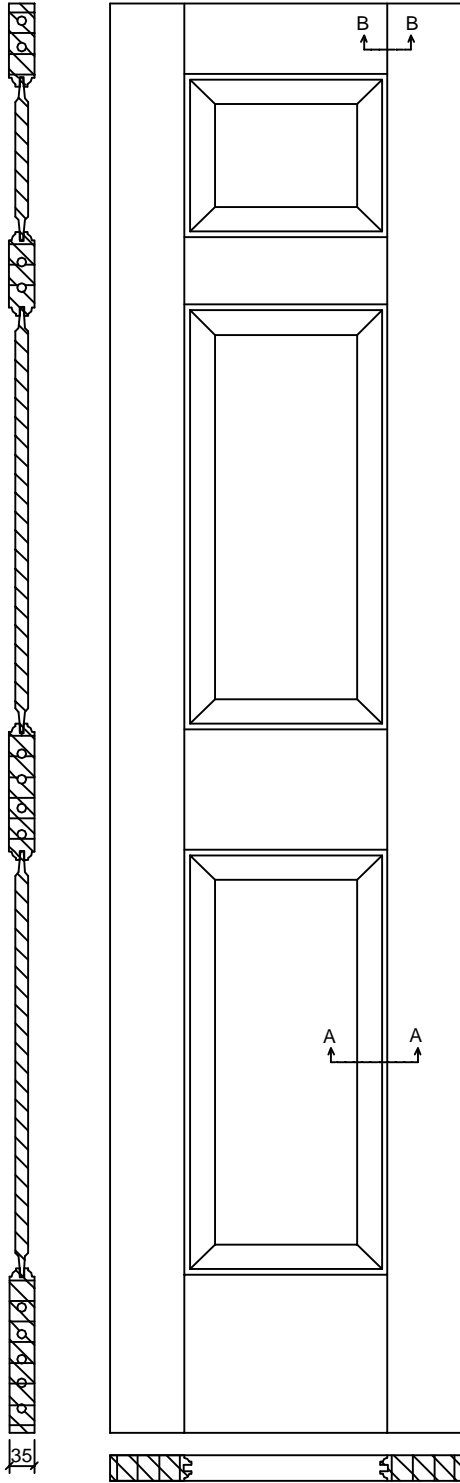

SUMMIT
3P
CLEAR PINE

18" - 457mm	106	245	106
20" - 508mm	106	296	106
22" - 559mm	106	347	106

	106	205	96	604	170	604	222
	106	230	96	604	170	604	222
79" - 2007mm							
80" - 2032mm							

Dimensions in millimeters

SUMMIT
3P
CLEAR PINE
06/02/09

Rev	Descrição	Data	Nome
1	Revisão	06/02/09	Guilherme
2	Elaboração	26/09/03	Ricardo