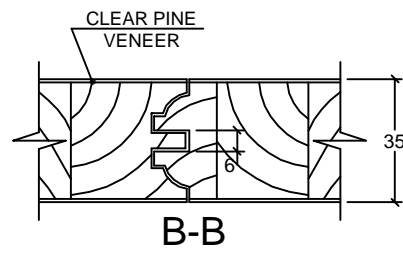

SUMMIT
3P
CLEAR PINE

18" - 457mm	106	245	106
20" - 508mm	106	296	106
22" - 559mm	106	347	106

	106	205	96	604	170	604	222
	106	230	96	604	170	604	222
79" - 2007mm							
80" - 2032mm							

Dimensions in millimeters

SUMMIT
3P
CLEAR PINE
06/02/09

Rev	Descrição	Data	Nome
1	Revisão	06/02/09	Guilherme
2	Elaboração	26/09/03	Ricardo