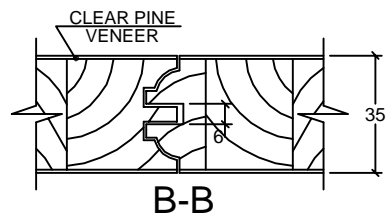

SUMMIT
6P - DOUBLE HIP
CLEAR PINE

24" - 610mm	106	151	96	151	106
26" - 660mm	106	176	96	176	106
28" - 711mm	106	201.5	96	201.5	106
30" - 762mm	106	227	96	227	106
32" - 813mm	106	252.5	96	252.5	106
34" - 864mm	106	278	96	278	106
36" - 914mm	106	303	96	303	106

Dimensions in millimeters

SUMMIT
6P - DOUBLE HIP
CLEAR PINE
Date - 06/02/09

Rev	Descrição	Data	Nome
△	Revisão	06/02/09	Guilherme
△	Elaboração	09/11/06	Ricardo