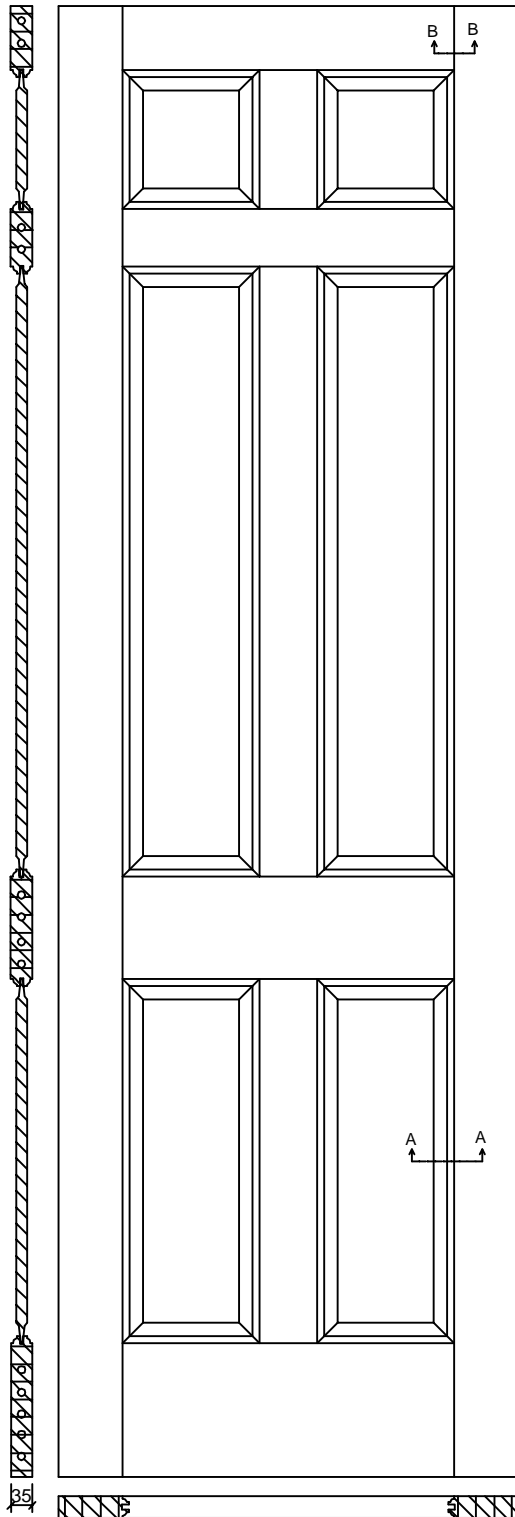

SUMMIT
6P - DOUBLE HIP
CLEAR PINE

24" - 610mm	106	151	96	151	106
26" - 660mm	106	176	96	176	106
28" - 711mm	106	201.5	96	201.5	106
30" - 762mm	106	227	96	227	106
32" - 813mm	106	252.5	96	252.5	106
34" - 864mm	106	278	96	278	106
36" - 914mm	106	303	96	303	106

Dimensions in millimeters

SUMMIT
6P - DOUBLE HIP
CLEAR PINE
Date - 06/02/09

Rev	Descrição	Data	Nome
△	Revisão	06/02/09	Guilherme
△	Elaboração	09/11/06	Ricardo