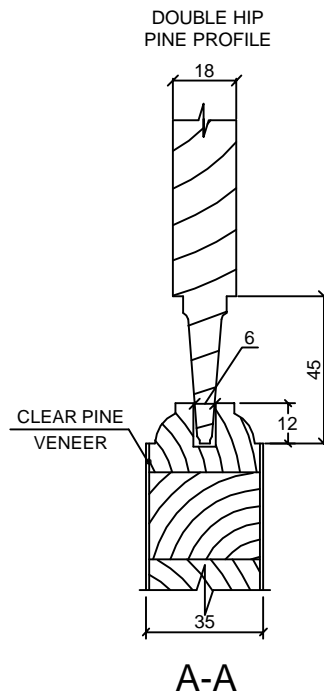

SUMMIT
6P - DOUBLE HIP
CLEAR PINE

24" - 610mm	106	151	96	151	106
26" - 660mm	106	176	96	176	106
28" - 711mm	106	201.5	96	201.5	106
30" - 762mm	106	227	96	227	106
32" - 813mm	106	252.5	96	252.5	106
34" - 864mm	106	278	96	278	106
36" - 914mm	106	303	96	303	106

Dimensions in millimeters

SUMMIT
6P - DOUBLE HIP
CLEAR PINE
Date - 06/02/09

Rev	Descrição	Data	Nome
△	Revisão	06/02/09	Guilherme
△	Elaboração	09/11/06	Ricardo