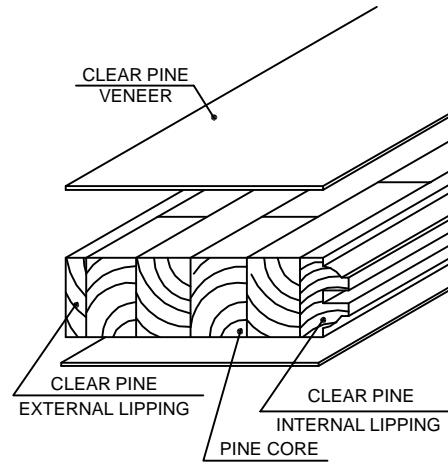

SUMMIT
6P - DOUBLE HIP
CLEAR PINE

24" - 610mm	106	151	96	151	106
26" - 660mm	106	176	96	176	106
28" - 711mm	106	201.5	96	201.5	106
30" - 762mm	106	227	96	227	106
32" - 813mm	106	252.5	96	252.5	106
34" - 864mm	106	278	96	278	106
36" - 914mm	106	303	96	303	106

Dimensions in millimeters

SUMMIT
6P - DOUBLE HIP
CLEAR PINE
Date - 06/02/09

Rev	Descrição	Data	Nome
△	Revisão	06/02/09	Guilherme
△	Elaboração	09/11/06	Ricardo