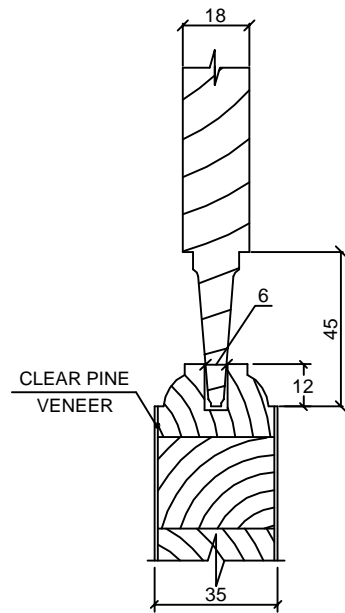

SUMMIT
6P - DOUBLE HIP
CLEAR PINE

106
230
96
604
170
604
222
80" - 2032mm

DOUBLE HIP
PINE PROFILE

A-A

24" - 610mm	106	151	96	151	106
26" - 660mm	106	176	96	176	106
28" - 711mm	106	201.5	96	201.5	106
30" - 762mm	106	227	96	227	106
32" - 813mm	106	252.5	96	252.5	106
34" - 864mm	106	278	96	278	106
36" - 914mm	106	303	96	303	106

Dimensions in millimeters

SUMMIT
6P - DOUBLE HIP
CLEAR PINE
Date - 06/02/09

Rev	Descrição	Data	Nome
△	Revisão	06/02/09	Guilherme
△	Elaboração	09/11/06	Ricardo