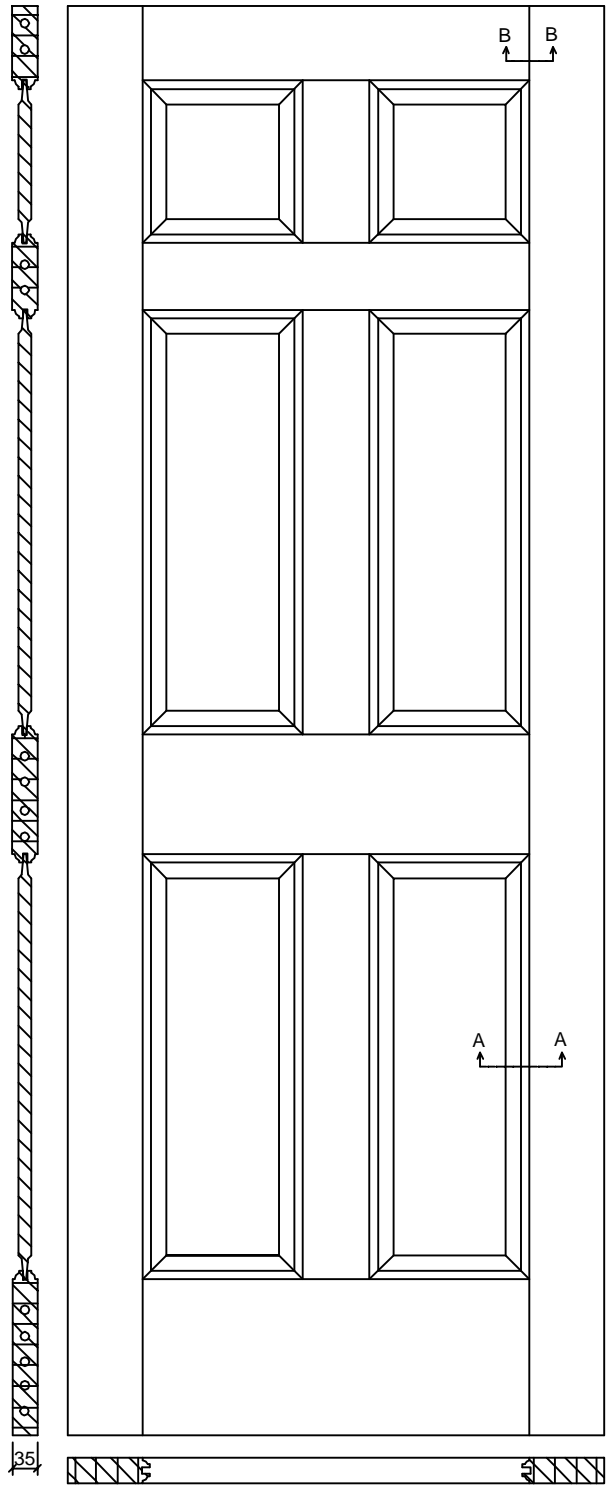

SUMMIT
6P - DOUBLE HIP
CLEAR PINE

106
230
96
604
170
604
222
80" - 2032mm

DOUBLE HIP
PINE PROFILE

A-A

24" - 610mm	106	151	96	151	106
26" - 660mm	106	176	96	176	106
28" - 711mm	106	201.5	96	201.5	106
30" - 762mm	106	227	96	227	106
32" - 813mm	106	252.5	96	252.5	106
34" - 864mm	106	278	96	278	106
36" - 914mm	106	303	96	303	106

Dimensions in millimeters

SUMMIT
6P - DOUBLE HIP
CLEAR PINE
Date - 06/02/09

Rev	Descrição	Data	Nome
△	Revisão	06/02/09	Guilherme
△	Elaboração	09/11/06	Ricardo