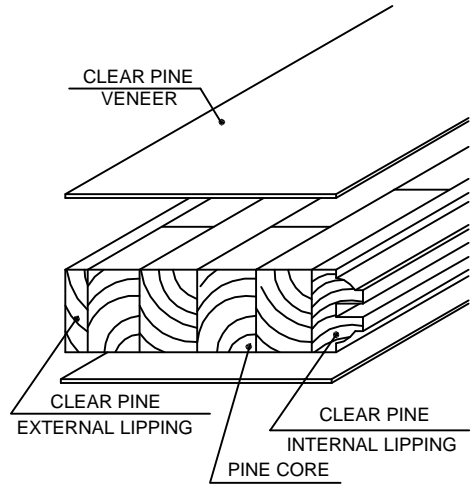

SUMMIT
6P - DOUBLE HIP
CLEAR PINE

106
230
96
604
170
604
222
80" - 2032mm

DOUBLE HIP
PINE PROFILE

A-A

24" - 610mm	106	151	96	151	106
26" - 660mm	106	176	96	176	106
28" - 711mm	106	201.5	96	201.5	106
30" - 762mm	106	227	96	227	106
32" - 813mm	106	252.5	96	252.5	106
34" - 864mm	106	278	96	278	106
36" - 914mm	106	303	96	303	106

Dimensions in millimeters

SUMMIT
6P - DOUBLE HIP
CLEAR PINE
Date - 06/02/09

Rev	Descrição	Data	Nome
△	Revisão	06/02/09	Guilherme
△	Elaboração	09/11/06	Ricardo