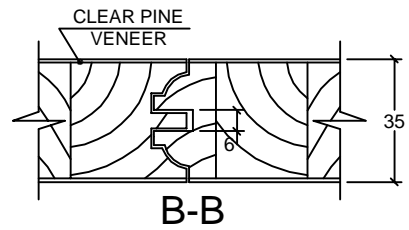

SUMMIT
6P - DOUBLE HIP
CLEAR PINE

106
230
96
604
170
604
222
80" - 2032mm

DOUBLE HIP
PINE PROFILE

A-A

24" - 610mm	106	151	96	151	106
26" - 660mm	106	176	96	176	106
28" - 711mm	106	201.5	96	201.5	106
30" - 762mm	106	227	96	227	106
32" - 813mm	106	252.5	96	252.5	106
34" - 864mm	106	278	96	278	106
36" - 914mm	106	303	96	303	106

Dimensions in millimeters

SUMMIT
6P - DOUBLE HIP
CLEAR PINE
Date - 06/02/09

Rev	Descrição	Data	Nome
△	Revisão	06/02/09	Guilherme
△	Elaboração	09/11/06	Ricardo