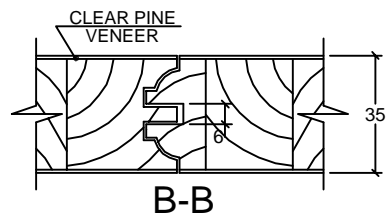

SUMMIT
6P - SINGLE HIP
CLEAR PINE

SINGLE HIP
PANEL PROFILE

24" - 610mm	106	151	96	151	106
26" - 660mm	106	176	96	176	106
28" - 711mm	106	201.5	96	201.5	106
30" - 762mm	106	227	96	227	106
32" - 813mm	106	252.5	96	252.5	106
34" - 864mm	106	278	96	278	106
36" - 914mm	106	303	96	303	106

106
230
96
1010
170
604
222
96" - 2438mm

Dimensions in millimeters

SUMMIT
6P - SINGLE HIP
CLEAR PINE
Date - 06/02/09

Rev	Descrição	Data	Nome
1	Revisão	06/02/09	Guilherme
2	Elaboração	09/11/06	Ricardo