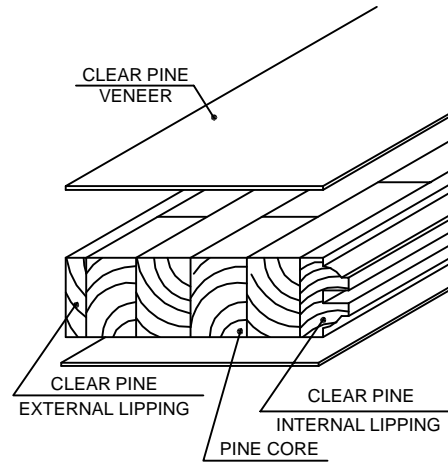

SUMMIT
6P - SINGLE HIP
CLEAR PINE

SINGLE HIP
PANEL PROFILE

24" - 610mm	106	151	96	151	106
26" - 660mm	106	176	96	176	106
28" - 711mm	106	201.5	96	201.5	106
30" - 762mm	106	227	96	227	106
32" - 813mm	106	252.5	96	252.5	106
34" - 864mm	106	278	96	278	106
36" - 914mm	106	303	96	303	106

106
230
96
1010
170
604
222
96" - 2438mm

Dimensions in millimeters

SUMMIT
6P - SINGLE HIP
CLEAR PINE
Date - 06/02/09

Rev	Descrição	Data	Nome
1	Revisão	06/02/09	Guilherme
2	Elaboração	09/11/06	Ricardo