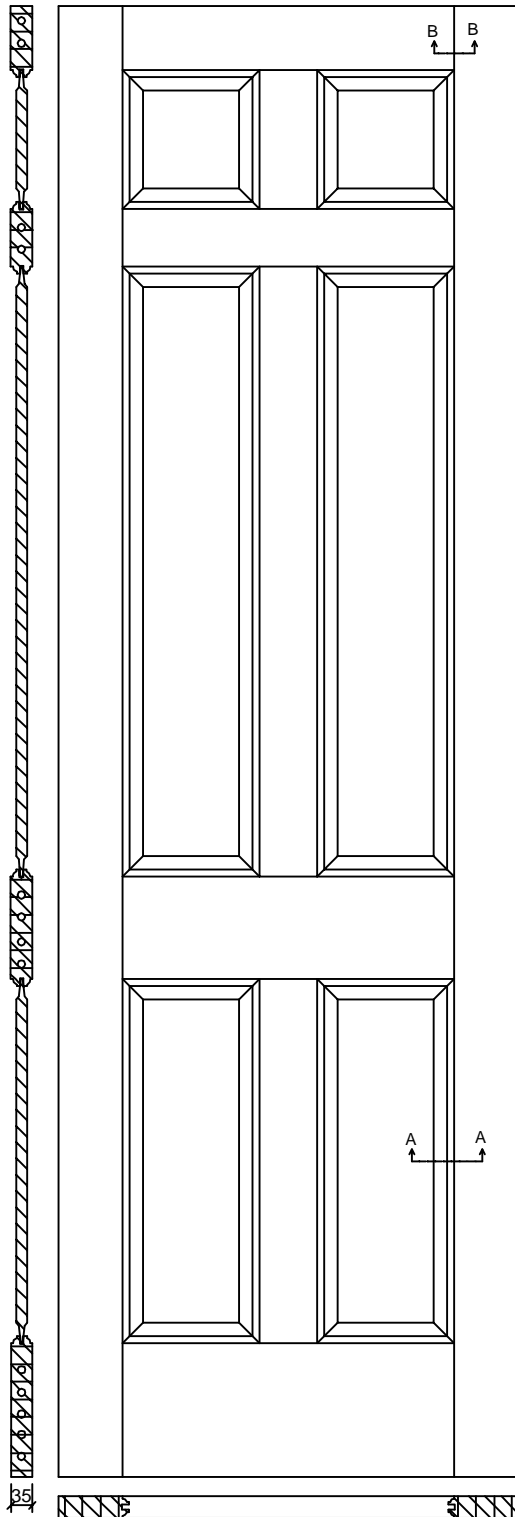

SUMMIT
6P - SINGLE HIP
CLEAR PINE

SINGLE HIP
PANEL PROFILE

24" - 610mm	106	151	96	151	106
26" - 660mm	106	176	96	176	106
28" - 711mm	106	201.5	96	201.5	106
30" - 762mm	106	227	96	227	106
32" - 813mm	106	252.5	96	252.5	106
34" - 864mm	106	278	96	278	106
36" - 914mm	106	303	96	303	106

106
230
96
1010
170
604
222
96" - 2438mm

Dimensions in millimeters

SUMMIT
6P - SINGLE HIP
CLEAR PINE
Date - 06/02/09

Rev	Descrição	Data	Nome
1	Revisão	06/02/09	Guilherme
2	Elaboração	09/11/06	Ricardo