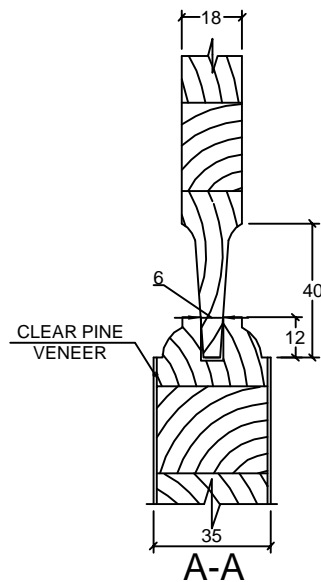

SUMMIT
6P - SINGLE HIP
CLEAR PINE

SINGLE HIP
PANEL PROFILE

24" - 610mm	106	151	96	151	106
26" - 660mm	106	176	96	176	106
28" - 711mm	106	201.5	96	201.5	106
30" - 762mm	106	227	96	227	106
32" - 813mm	106	252.5	96	252.5	106
34" - 864mm	106	278	96	278	106
36" - 914mm	106	303	96	303	106

106
230
96
1010
170
604
222
96" - 2438mm

Dimensions in millimeters

SUMMIT
6P - SINGLE HIP
CLEAR PINE
Date - 06/02/09

Rev	Descrição	Data	Nome
1	Revisão	06/02/09	Guilherme
2	Elaboração	09/11/06	Ricardo