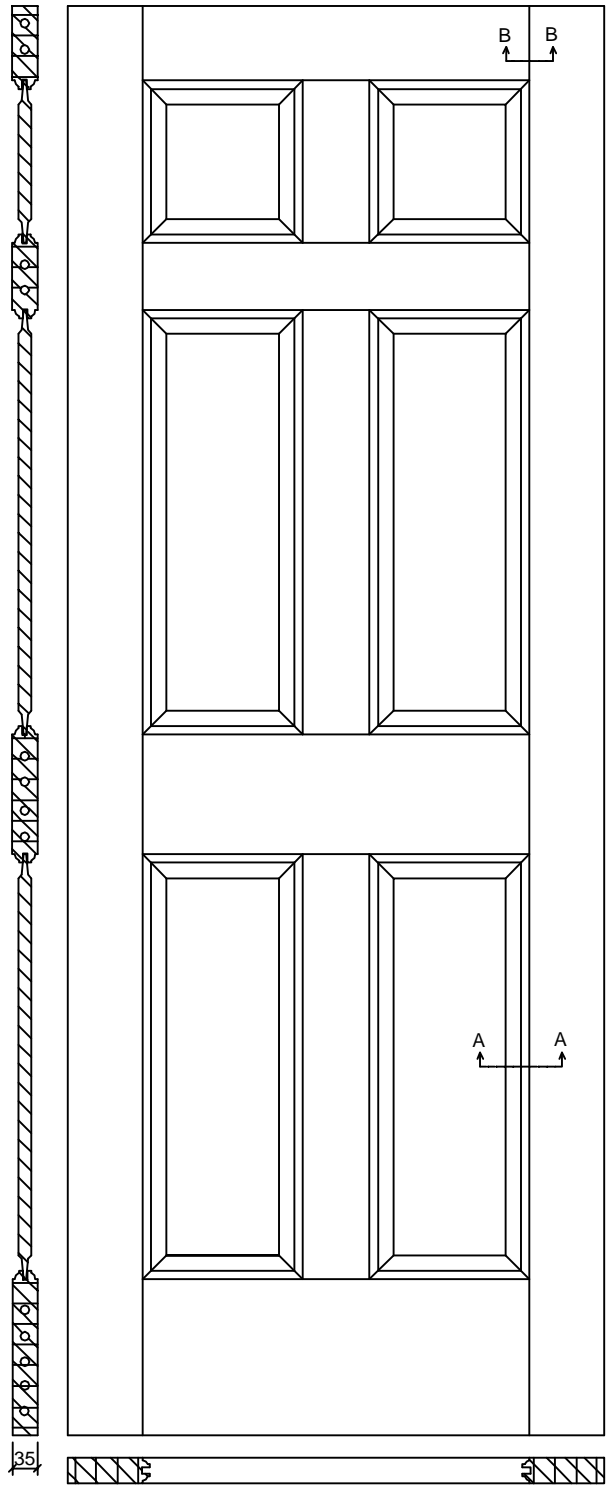

SUMMIT
6P - SINGLE HIP
CLEAR PINE

SINGLE HIP
PANEL PROFILE

24" - 610mm	106	151	96	151	106
26" - 660mm	106	176	96	176	106
28" - 711mm	106	201.5	96	201.5	106
30" - 762mm	106	227	96	227	106
32" - 813mm	106	252.5	96	252.5	106
34" - 864mm	106	278	96	278	106
36" - 914mm	106	303	96	303	106

Dimensions in millimeters

SUMMIT
6P - SINGLE HIP
CLEAR PINE

Date - 06/02/09

Rev	Descrição	Data	Nome
1	Elaboração	06/02/09	Guilherme
2	Revisão	06/11/06	Ricardo