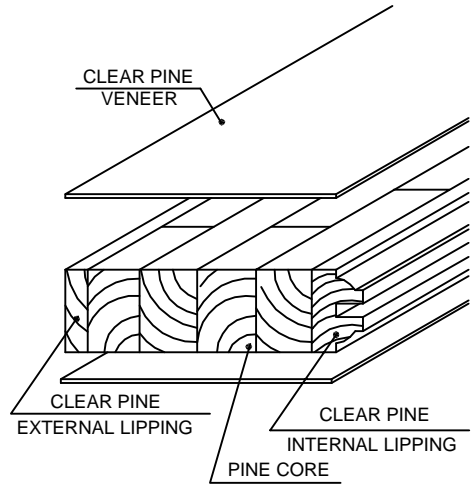

SUMMIT
6P - SINGLE HIP
CLEAR PINE

SINGLE HIP
PANEL PROFILE

24" - 610mm	106	151	96	151	106
26" - 660mm	106	176	96	176	106
28" - 711mm	106	201.5	96	201.5	106
30" - 762mm	106	227	96	227	106
32" - 813mm	106	252.5	96	252.5	106
34" - 864mm	106	278	96	278	106
36" - 914mm	106	303	96	303	106

Dimensions in millimeters

SUMMIT
6P - SINGLE HIP
CLEAR PINE

Date - 06/02/09

Rev	Descrição	Data	Nome
1	Elaboração	06/02/09	Guilherme
2	Revisão	06/11/06	Ricardo