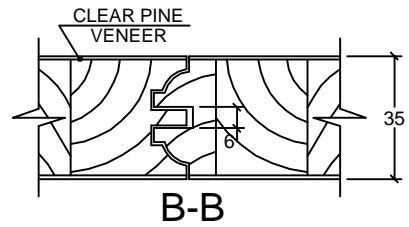

SUMMIT
6P - SINGLE HIP
CLEAR PINE

SINGLE HIP
PANEL PROFILE

24" - 610mm	106	151	96	151	106
26" - 660mm	106	176	96	176	106
28" - 711mm	106	201.5	96	201.5	106
30" - 762mm	106	227	96	227	106
32" - 813mm	106	252.5	96	252.5	106
34" - 864mm	106	278	96	278	106
36" - 914mm	106	303	96	303	106

Dimensions in millimeters

SUMMIT
6P - SINGLE HIP
CLEAR PINE

Date - 06/02/09

Rev	Descrição	Data	Nome
1	Elaboração	06/02/09	Guilherme
2	Revisão	06/11/06	Ricardo