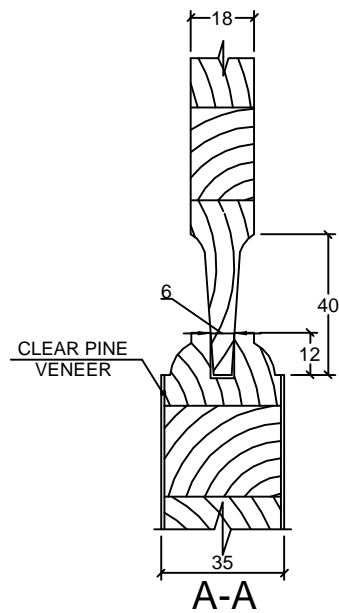

SUMMIT
6P - SINGLE HIP
CLEAR PINE

SINGLE HIP
PANEL PROFILE

24" - 610mm	106	151	96	151	106
26" - 660mm	106	176	96	176	106
28" - 711mm	106	201.5	96	201.5	106
30" - 762mm	106	227	96	227	106
32" - 813mm	106	252.5	96	252.5	106
34" - 864mm	106	278	96	278	106
36" - 914mm	106	303	96	303	106

Dimensions in millimeters

SUMMIT
6P - SINGLE HIP
CLEAR PINE

Date - 06/02/09

Rev	Descrição	Data	Nome
1	Elaboração	06/02/09	Guilherme
2	Revisão	06/11/06	Ricardo