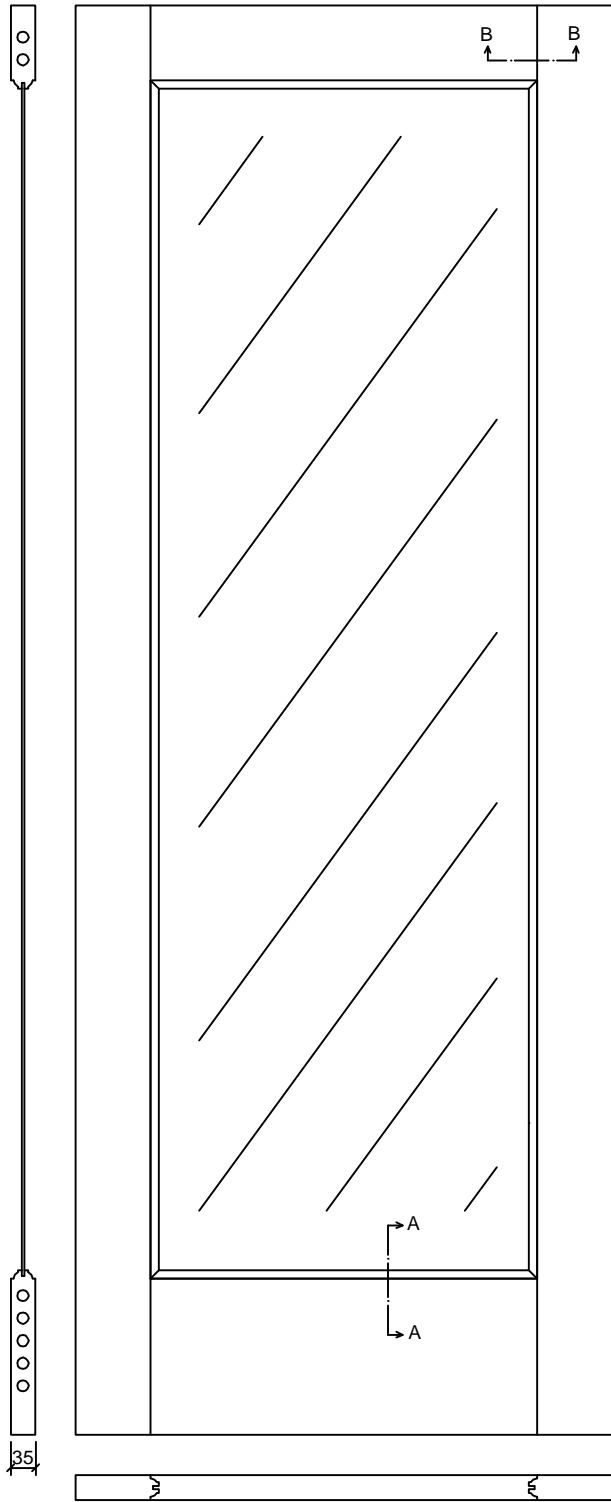

**SUMMIT**  
FRENCH 1 LITE  
CLEAR PINE

	104	104
	1704	2110
80" - 2032mm	224	224
96" - 2348mm	224	224

18" - 457mm	106	245	106
20" - 508mm	106	296	106
22" - 559mm	106	347	106
24" - 610mm	106	398	106
26" - 660mm	106	448	106
28" - 711mm	106	499	106
30" - 762mm	106	550	106
32" - 813mm	106	601	106
34" - 864mm	106	652	106
36" - 914mm	106	702	106

Dimensions in millimeters

**SUMMIT**  
FRENCH 1 LITE  
CLEAR PINE  
Date - 06/02/09

Rev	Descrição	Data	Nome
△	Revisão modificações conforme solicitação do cliente	06/02/09	Guilherme
△	Elaboração	23/06/03	Guilherme