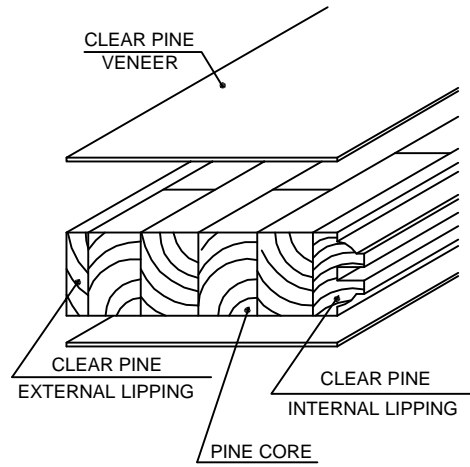

**SUMMIT**  
FRENCH 1 LITE  
CLEAR PINE

	104	104
	1704	2110
80" - 2032mm	224	224
96" - 2348mm	224	224

18" - 457mm	106	245	106
20" - 508mm	106	296	106
22" - 559mm	106	347	106
24" - 610mm	106	398	106
26" - 660mm	106	448	106
28" - 711mm	106	499	106
30" - 762mm	106	550	106
32" - 813mm	106	601	106
34" - 864mm	106	652	106
36" - 914mm	106	702	106

Dimensions in millimeters

**SUMMIT**  
FRENCH 1 LITE  
CLEAR PINE  
Date - 06/02/09

Rev	Descrição	Data	Nome
△	Revisão modificações conforme solicitação do cliente	06/02/09	Guilherme
△	Elaboração	23/06/03	Guilherme