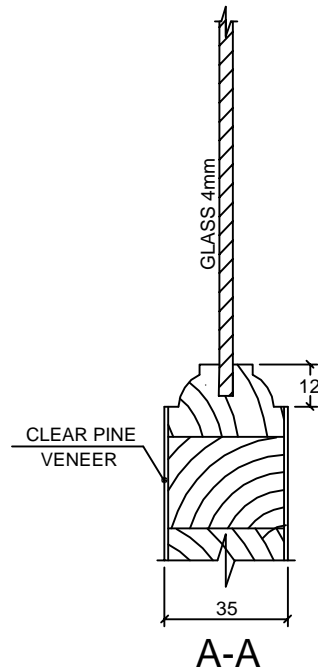

**SUMMIT**  
FRENCH 1 LITE  
CLEAR PINE

	104	104
	1704	2110
80" - 2032mm	224	224
96" - 2348mm	224	224

18" - 457mm	106	245	106
20" - 508mm	106	296	106
22" - 559mm	106	347	106
24" - 610mm	106	398	106
26" - 660mm	106	448	106
28" - 711mm	106	499	106
30" - 762mm	106	550	106
32" - 813mm	106	601	106
34" - 864mm	106	652	106
36" - 914mm	106	702	106

Dimensions in millimeters

**SUMMIT**  
FRENCH 1 LITE  
CLEAR PINE  
Date - 06/02/09

Rev	Descrição	Data	Nome
△	Revisão modificações conforme solicitação do cliente	06/02/09	Guilherme
△	Elaboração	23/06/03	Guilherme