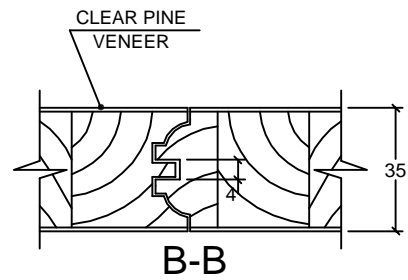

**SUMMIT**  
FRENCH 1 LITE  
CLEAR PINE

	104	104
	1704	2110
80" - 2032mm	224	224
96" - 2348mm	224	224

18" - 457mm	106	245	106
20" - 508mm	106	296	106
22" - 559mm	106	347	106
24" - 610mm	106	398	106
26" - 660mm	106	448	106
28" - 711mm	106	499	106
30" - 762mm	106	550	106
32" - 813mm	106	601	106
34" - 864mm	106	652	106
36" - 914mm	106	702	106

Dimensions in millimeters

**SUMMIT**  
FRENCH 1 LITE  
CLEAR PINE  
Date - 06/02/09

Rev	Descrição	Data	Nome
△	Revisão modificações conforme solicitação do cliente	06/02/09	Guilherme
△	Elaboração	23/06/03	Guilherme