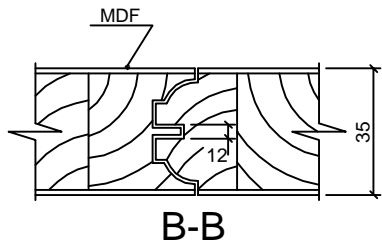

**SUMMIT**  
FRENCH 10 LITES  
PRIMED

**B-B**

**C-C**

**A-A**

24"= 610mm	106	193	12	193	106
26"= 660mm	106	218	12	218	106
28"= 711mm	106	243,5	12	243,5	106
30"= 762mm	106	269	12	269	106
32"= 813mm	106	294,5	12	294,5	106
34"= 864mm	106	320	12	320	106
36"= 914mm	106	345	12	345	106

Dimensions in millimeters

**SUMMIT**  
FRENCH 10 LITES  
PRIMED

Date - 06/02/09

Rev	Descrição	Data	Nome
△	Revisão medidas por solicitação do cliente	06/02/09	Guilherme
△	Elaboração	31/03/05	Ricardo