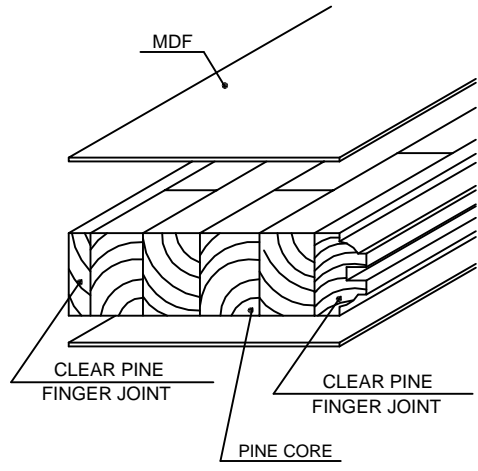

**SUMMIT**  
FRENCH 10 LITES  
PRIMED

**B-B**

**C-C**

**A-A**

24"= 610mm	106	193	12	193	106
26"= 660mm	106	218	12	218	106
28"= 711mm	106	243,5	12	243,5	106
30"= 762mm	106	269	12	269	106
32"= 813mm	106	294,5	12	294,5	106
34"= 864mm	106	320	12	320	106
36"= 914mm	106	345	12	345	106

Dimensions in millimeters

**SUMMIT**  
FRENCH 10 LITES  
PRIMED

Date - 06/02/09

Rev	Descrição	Data	Nome
△	Revisão medidas por solicitação do cliente	06/02/09	Guilherme
△	Elaboração	31/03/05	Ricardo