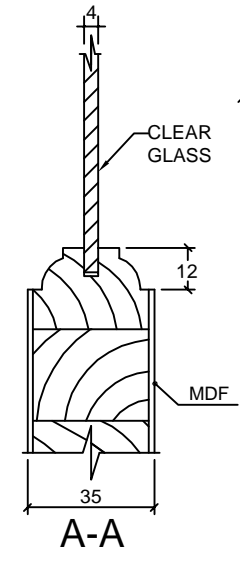

**SUMMIT**  
FRENCH 10 LITES  
PRIMED

**B-B**

**C-C**

**A-A**

24"= 610mm	106	193	12	193	106
26"= 660mm	106	218	12	218	106
28"= 711mm	106	243,5	12	243,5	106
30"= 762mm	106	269	12	269	106
32"= 813mm	106	294,5	12	294,5	106
34"= 864mm	106	320	12	320	106
36"= 914mm	106	345	12	345	106

Dimensions in millimeters

**SUMMIT**  
FRENCH 10 LITES  
PRIMED

Date - 06/02/09

Rev	Descrição	Data	Nome
△	Revisão medidas por solicitação do cliente	06/02/09	Guilherme
△	Elaboração	31/03/05	Ricardo