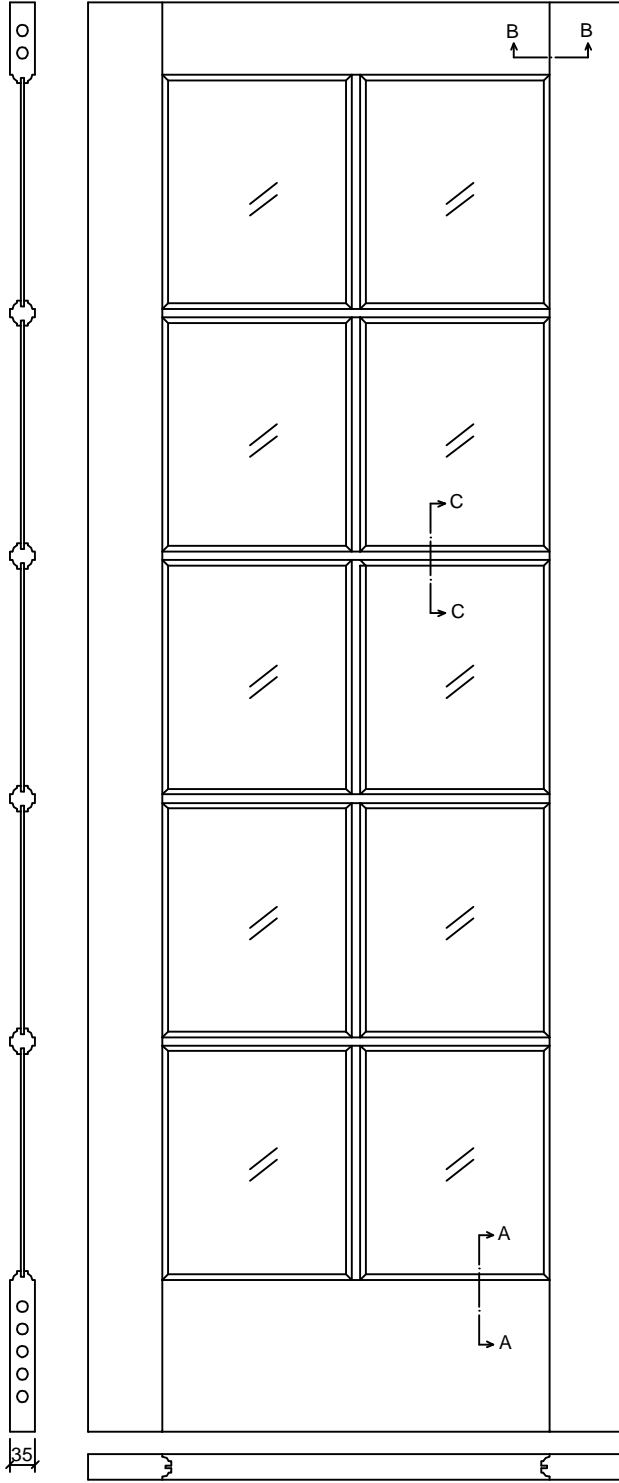

**SUMMIT**  
FRENCH 10 LITES  
PRIMED

**B-B**

**C-C**

**A-A**

24"= 610mm	106	193	12	193	106
26"= 660mm	106	218	12	218	106
28"= 711mm	106	243,5	12	243,5	106
30"= 762mm	106	269	12	269	106
32"= 813mm	106	294,5	12	294,5	106
34"= 864mm	106	320	12	320	106
36"= 914mm	106	345	12	345	106

Dimensions in millimeters

**SUMMIT**  
FRENCH 10 LITES  
PRIMED

Date - 06/02/09

Rev	Descrição	Data	Nome
△	Revisão medidas por solicitação do cliente	06/02/09	Guilherme
△	Elaboração	31/03/05	Ricardo