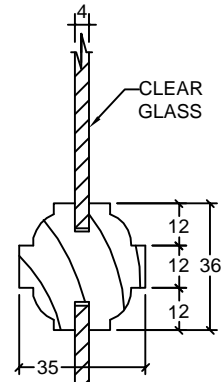

**SUMMIT**  
FRENCH 10 LITES  
PRIMED

**B-B**

**C-C**

**A-A**

24"= 610mm	106	193	12	193	106
26"= 660mm	106	218	12	218	106
28"= 711mm	106	243,5	12	243,5	106
30"= 762mm	106	269	12	269	106
32"= 813mm	106	294,5	12	294,5	106
34"= 864mm	106	320	12	320	106
36"= 914mm	106	345	12	345	106

Dimensions in millimeters

**SUMMIT**  
FRENCH 10 LITES  
PRIMED

Date - 06/02/09

Rev	Descrição	Data	Nome
△	Revisão medidas por solicitação do cliente	06/02/09	Guilherme
△	Elaboração	31/03/05	Ricardo