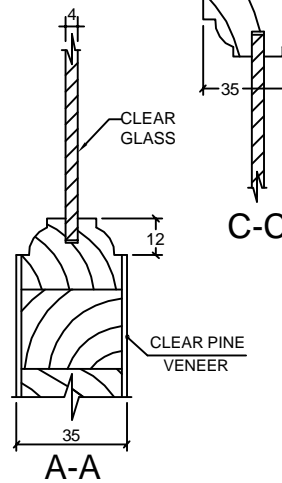

SUMMIT
FRENCH 12 LITES
CLEAR PINE

24"= 610mm	106	193	12	193	106
26"= 660mm	106	218	12	218	106
28"= 711mm	106	243,5	12	243,5	106
30"= 762mm	106	269	12	269	106
32"= 813mm	106	294,5	12	294,5	106
34"= 864mm	106	320	12	320	106
36"= 914mm	106	345	12	345	106

Dimensions in millimeters

SUMMIT
FRENCH 12 LITES
CLEAR PINE

Date - 06/02/09

Rev	Descrição	Data	Nome
△	Revisão medidas por solicitação do cliente	06/02/09	Guilherme
△	Elaboração	19/03/04	Ricardo