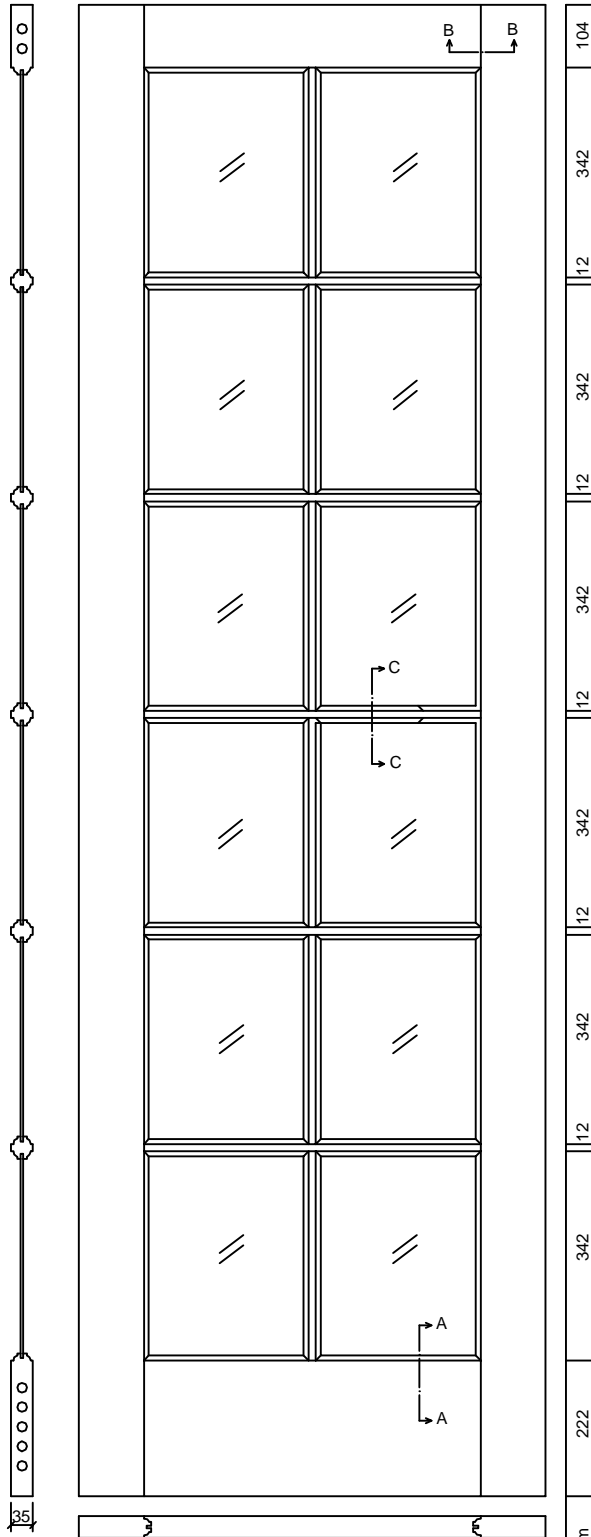

SUMMIT
FRENCH 12 LITES
CLEAR PINE

24"= 610mm	106	193	12	193	106
26"= 660mm	106	218	12	218	106
28"= 711mm	106	243,5	12	243,5	106
30"= 762mm	106	269	12	269	106
32"= 813mm	106	294,5	12	294,5	106
34"= 864mm	106	320	12	320	106
36"= 914mm	106	345	12	345	106

Dimensions in millimeters

SUMMIT
FRENCH 12 LITES
CLEAR PINE

Date - 06/02/09

Rev	Descrição	Data	Nome
△	Revisão medidas por solicitação do cliente	06/02/09	Guilherme
△	Elaboração	19/03/04	Ricardo