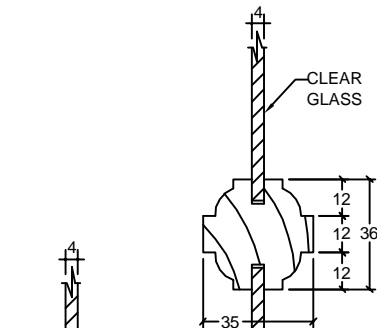

SUMMIT
FRENCH 12 LITES
CLEAR PINE

24"= 610mm	106	193	12	193	106
26"= 660mm	106	218	12	218	106
28"= 711mm	106	243,5	12	243,5	106
30"= 762mm	106	269	12	269	106
32"= 813mm	106	294,5	12	294,5	106
34"= 864mm	106	320	12	320	106
36"= 914mm	106	345	12	345	106

Dimensions in millimeters

SUMMIT
FRENCH 12 LITES
CLEAR PINE

Date - 06/02/09

Rev	Descrição	Data	Nome
△	Revisão medidas por solicitação do cliente	06/02/09	Guilherme
△	Elaboração	19/03/04	Ricardo