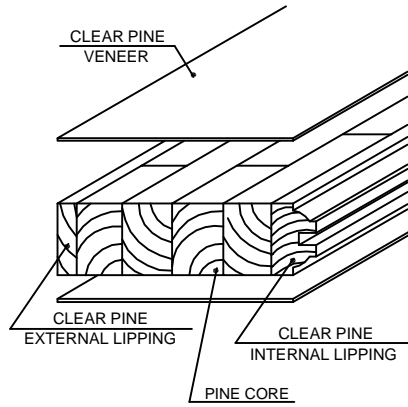

SUMMIT
FRENCH 12 LITES
CLEAR PINE

24"= 610mm	106	193	12	193	106
26"= 660mm	106	218	12	218	106
28"= 711mm	106	243,5	12	243,5	106
30"= 762mm	106	269	12	269	106
32"= 813mm	106	294,5	12	294,5	106
34"= 864mm	106	320	12	320	106
36"= 914mm	106	345	12	345	106

Dimensions in millimeters

SUMMIT
FRENCH 12 LITES
CLEAR PINE

Date - 06/02/09

Rev	Descrição	Data	Nome
△	Revisão medidas por solicitação do cliente	06/02/09	Guilherme
△	Elaboração	19/03/04	Ricardo