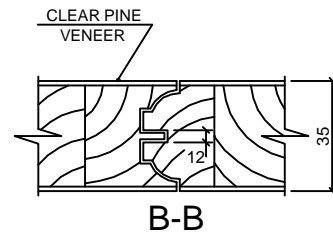

SUMMIT
FRENCH 12 LITES
CLEAR PINE

24"= 610mm	106	193	12	193	106
26"= 660mm	106	218	12	218	106
28"= 711mm	106	243,5	12	243,5	106
30"= 762mm	106	269	12	269	106
32"= 813mm	106	294,5	12	294,5	106
34"= 864mm	106	320	12	320	106
36"= 914mm	106	345	12	345	106

Dimensions in millimeters

SUMMIT
FRENCH 12 LITES
CLEAR PINE

Date - 06/02/09

Rev	Descrição	Data	Nome
△	Revisão medidas por solicitação do cliente	06/02/09	Guilherme
△	Elaboração	19/03/04	Ricardo