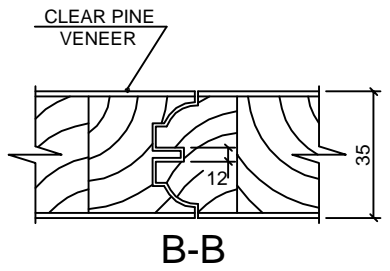

**SUMMIT**  
**FRENCH 15 LITES**  
**CLEAR PINE**

24"= 610mm	106	125	12 124	12 125	106
26"= 660mm	106	141	12 142	12 141	106
28"= 711mm	106	158	12 159	12 158	106
30"= 762mm	106	175	12 176	12 175	106
32"= 813mm	106	192	12 193	12 192	106
34"= 864mm	106	209	12 210	12 209	106
36"= 914mm	106	226	12 226	12 226	106

Dimensions in millimeters

**SUMMIT**  
**FRENCH 15 LITES**  
**CLEAR PINE**  
 Date - 06/02/09

Rev	Descrição	Data	Nome
△	Revisão medidas por solicitação do cliente	06/02/09	Guilherme
△	Elaboração	28/10/05	Ricardo