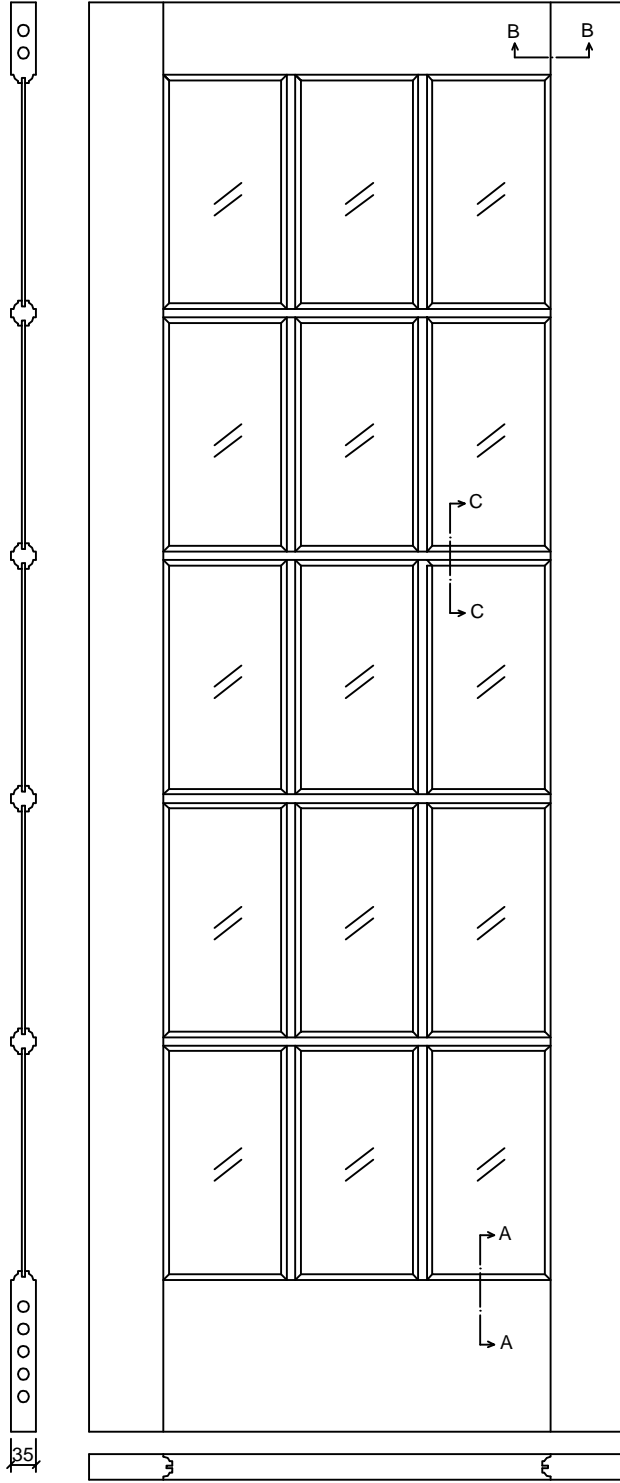

**SUMMIT**  
**FRENCH 15 LITES**  
**CLEAR PINE**

24"= 610mm	106	125	12 124	12 125	106
26"= 660mm	106	141	12 142	12 141	106
28"= 711mm	106	158	12 159	12 158	106
30"= 762mm	106	175	12 176	12 175	106
32"= 813mm	106	192	12 193	12 192	106
34"= 864mm	106	209	12 210	12 209	106
36"= 914mm	106	226	12 226	12 226	106

Dimensions in millimeters

**SUMMIT**  
**FRENCH 15 LITES**  
**CLEAR PINE**  
 Date - 06/02/09

Rev	Descrição	Data	Nome
△	Revisão medidas por solicitação do cliente	06/02/09	Guilherme
△	Elaboração	28/10/05	Ricardo