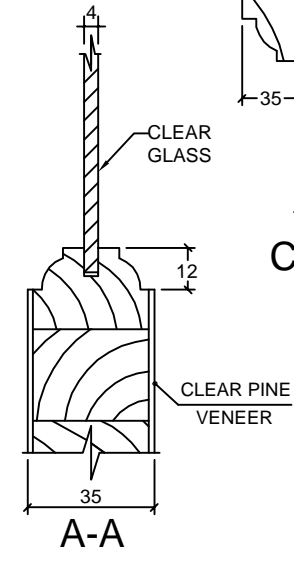

**SUMMIT**  
**FRENCH 15 LITES**  
**CLEAR PINE**

24"= 610mm	106	125	12 124	12 125	106
26"= 660mm	106	141	12 142	12 141	106
28"= 711mm	106	158	12 159	12 158	106
30"= 762mm	106	175	12 176	12 175	106
32"= 813mm	106	192	12 193	12 192	106
34"= 864mm	106	209	12 210	12 209	106
36"= 914mm	106	226	12 226	12 226	106

Dimensions in millimeters

**SUMMIT**  
**FRENCH 15 LITES**  
**CLEAR PINE**  
 Date - 06/02/09

Rev	Descrição	Data	Nome
△	Revisão medidas por solicitação do cliente	06/02/09	Guilherme
△	Elaboração	28/10/05	Ricardo