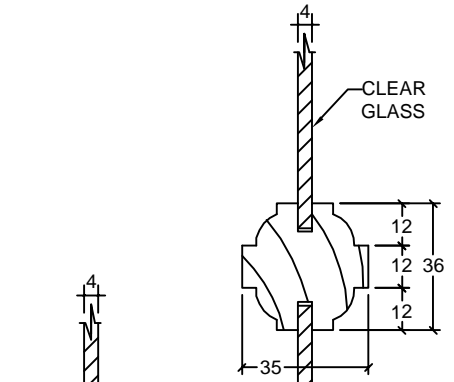

**SUMMIT**  
**FRENCH 15 LITES**  
**CLEAR PINE**

24"= 610mm	106	125	12 124	12 125	106
26"= 660mm	106	141	12 142	12 141	106
28"= 711mm	106	158	12 159	12 158	106
30"= 762mm	106	175	12 176	12 175	106
32"= 813mm	106	192	12 193	12 192	106
34"= 864mm	106	209	12 210	12 209	106
36"= 914mm	106	226	12 226	12 226	106

Dimensions in millimeters

**SUMMIT**  
**FRENCH 15 LITES**  
**CLEAR PINE**  
 Date - 06/02/09

Rev	Descrição	Data	Nome
△	Revisão medidas por solicitação do cliente	06/02/09	Guilherme
△	Elaboração	28/10/05	Ricardo