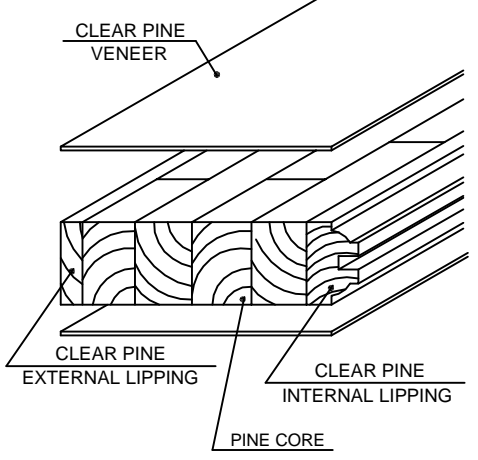

**SUMMIT**  
**FRENCH 15 LITES**  
**CLEAR PINE**

24"= 610mm	106	125	12 124	12 125	106
26"= 660mm	106	141	12 142	12 141	106
28"= 711mm	106	158	12 159	12 158	106
30"= 762mm	106	175	12 176	12 175	106
32"= 813mm	106	192	12 193	12 192	106
34"= 864mm	106	209	12 210	12 209	106
36"= 914mm	106	226	12 226	12 226	106

Dimensions in millimeters

**SUMMIT**  
**FRENCH 15 LITES**  
**CLEAR PINE**  
 Date - 06/02/09

Rev	Descrição	Data	Nome
△	Revisão medidas por solicitação do cliente	06/02/09	Guilherme
△	Elaboração	28/10/05	Ricardo