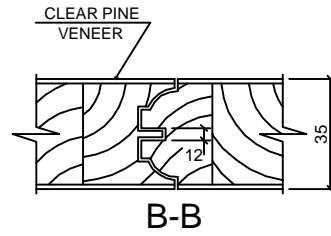

SUMMIT
FRENCH 18 LITES
CLEAR PINE

| | | | | | |
|------------|-----|-----|--------|--------|-----|
| 24"= 610mm | 106 | 125 | 12 124 | 12 125 | 106 |
| 26"= 660mm | 106 | 141 | 12 142 | 12 141 | 106 |
| 28"= 711mm | 106 | 158 | 12 159 | 12 158 | 106 |
| 30"= 762mm | 106 | 175 | 12 176 | 12 175 | 106 |
| 32"= 813mm | 106 | 192 | 12 193 | 12 192 | 106 |
| 34"= 864mm | 106 | 209 | 12 210 | 12 209 | 106 |
| 36"= 914mm | 106 | 226 | 12 226 | 12 226 | 106 |

Dimensions in millimeters

SUMMIT
FRENCH 18 LITES
CLEAR PINE
Date - 06/02/09

| Rev | Descrição | Data | Nome |
|-----|--|----------|-----------|
| △ | Revisão medidas por solicitação do cliente | 06/02/09 | Guilherme |
| △ | Elaboração | 28/10/05 | Ricardo |