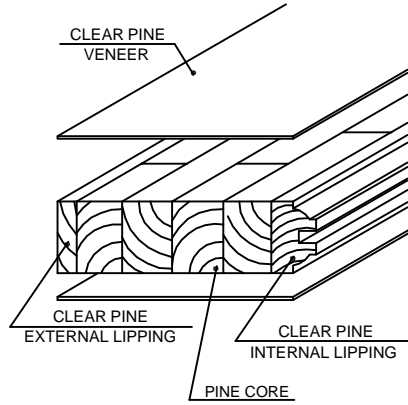

SUMMIT
FRENCH 18 LITES
CLEAR PINE

| | | | | | |
|------------|-----|-----|--------|--------|-----|
| 24"= 610mm | 106 | 125 | 12 124 | 12 125 | 106 |
| 26"= 660mm | 106 | 141 | 12 142 | 12 141 | 106 |
| 28"= 711mm | 106 | 158 | 12 159 | 12 158 | 106 |
| 30"= 762mm | 106 | 175 | 12 176 | 12 175 | 106 |
| 32"= 813mm | 106 | 192 | 12 193 | 12 192 | 106 |
| 34"= 864mm | 106 | 209 | 12 210 | 12 209 | 106 |
| 36"= 914mm | 106 | 226 | 12 226 | 12 226 | 106 |

Dimensions in millimeters

SUMMIT
FRENCH 18 LITES
CLEAR PINE
Date - 06/02/09

| Rev | Descrição | Data | Nome |
|-----|--|----------|-----------|
| △ | Revisão medidas por solicitação do cliente | 06/02/09 | Guilherme |
| △ | Elaboração | 28/10/05 | Ricardo |