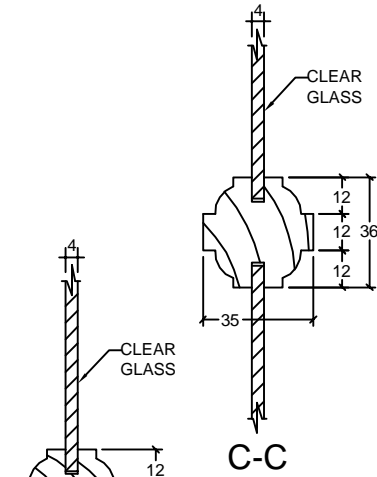

SUMMIT
FRENCH 18 LITES
CLEAR PINE

| | | | | | |
|------------|-----|-----|--------|--------|-----|
| 24"= 610mm | 106 | 125 | 12 124 | 12 125 | 106 |
| 26"= 660mm | 106 | 141 | 12 142 | 12 141 | 106 |
| 28"= 711mm | 106 | 158 | 12 159 | 12 158 | 106 |
| 30"= 762mm | 106 | 175 | 12 176 | 12 175 | 106 |
| 32"= 813mm | 106 | 192 | 12 193 | 12 192 | 106 |
| 34"= 864mm | 106 | 209 | 12 210 | 12 209 | 106 |
| 36"= 914mm | 106 | 226 | 12 226 | 12 226 | 106 |

Dimensions in millimeters

SUMMIT
FRENCH 18 LITES
CLEAR PINE
Date - 06/02/09

| Rev | Descrição | Data | Nome |
|-----|--|----------|-----------|
| △ | Revisão medidas por solicitação do cliente | 06/02/09 | Guilherme |
| △ | Elaboração | 28/10/05 | Ricardo |