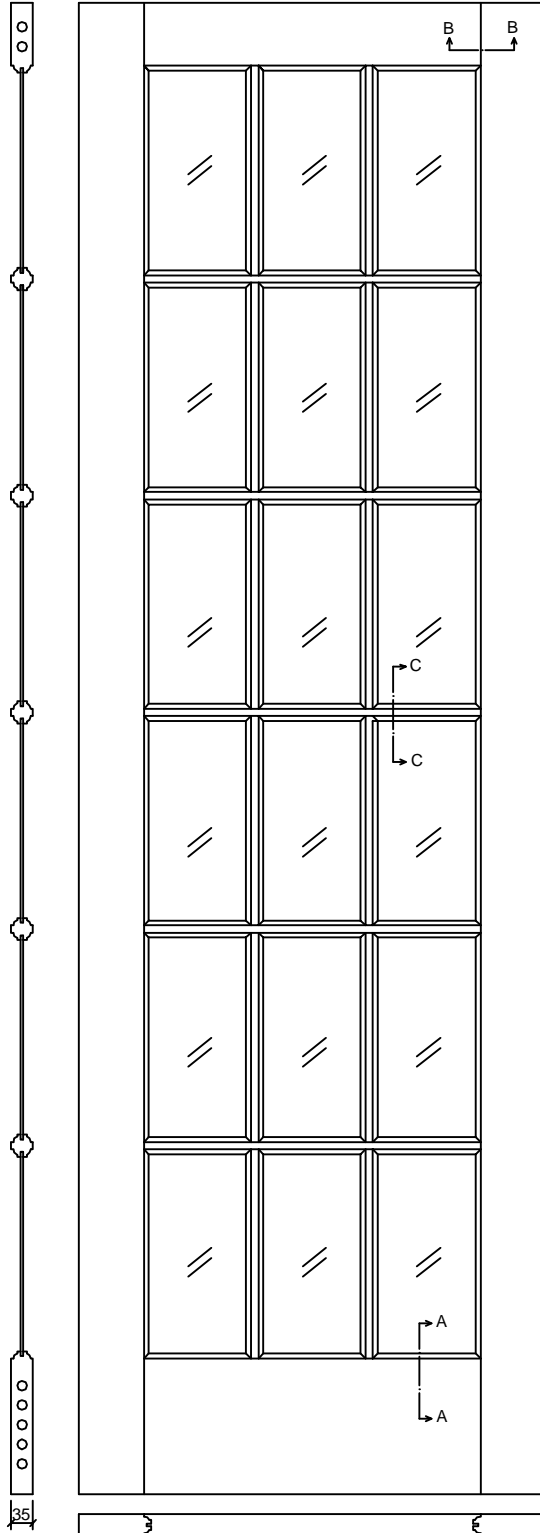

SUMMIT
FRENCH 18 LITES
CLEAR PINE

| | | | | | |
|------------|-----|-----|--------|--------|-----|
| 24"= 610mm | 106 | 125 | 12 124 | 12 125 | 106 |
| 26"= 660mm | 106 | 141 | 12 142 | 12 141 | 106 |
| 28"= 711mm | 106 | 158 | 12 159 | 12 158 | 106 |
| 30"= 762mm | 106 | 175 | 12 176 | 12 175 | 106 |
| 32"= 813mm | 106 | 192 | 12 193 | 12 192 | 106 |
| 34"= 864mm | 106 | 209 | 12 210 | 12 209 | 106 |
| 36"= 914mm | 106 | 226 | 12 226 | 12 226 | 106 |

Dimensions in millimeters

SUMMIT
FRENCH 18 LITES
CLEAR PINE
Date - 06/02/09

| Rev | Descrição | Data | Nome |
|-----|--|----------|-----------|
| △ | Revisão medidas por solicitação do cliente | 06/02/09 | Guilherme |
| △ | Elaboração | 28/10/05 | Ricardo |