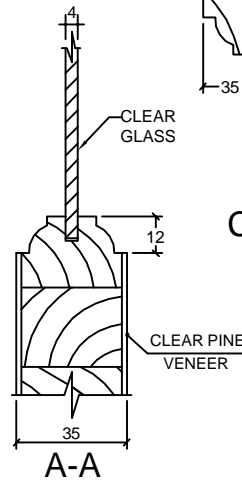

SUMMIT
FRENCH 18 LITES
CLEAR PINE

| | | | | | |
|------------|-----|-----|--------|--------|-----|
| 24"= 610mm | 106 | 125 | 12 124 | 12 125 | 106 |
| 26"= 660mm | 106 | 141 | 12 142 | 12 141 | 106 |
| 28"= 711mm | 106 | 158 | 12 159 | 12 158 | 106 |
| 30"= 762mm | 106 | 175 | 12 176 | 12 175 | 106 |
| 32"= 813mm | 106 | 192 | 12 193 | 12 192 | 106 |
| 34"= 864mm | 106 | 209 | 12 210 | 12 209 | 106 |
| 36"= 914mm | 106 | 226 | 12 226 | 12 226 | 106 |

Dimensions in millimeters

SUMMIT
FRENCH 18 LITES
CLEAR PINE
Date - 06/02/09

| Rev | Descrição | Data | Nome |
|-----|--|----------|-----------|
| △ | Revisão medidas por solicitação do cliente | 06/02/09 | Guilherme |
| △ | Elaboração | 28/10/05 | Ricardo |