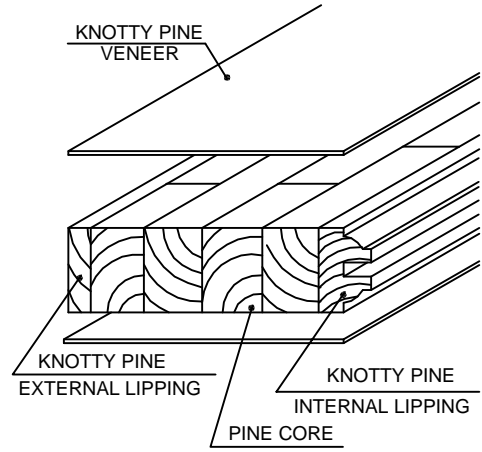

SUMMIT
3P
KNOTTY PINE

18" - 457mm	106	245	106
20" - 508mm	106	296	106
22" - 559mm	106	347	106

106	106	205	230	96	96	604	604	170	170	604	604	222	222
106	106	230	205	96	96	604	604	170	170	604	604	222	222

Dimensions in millimeters