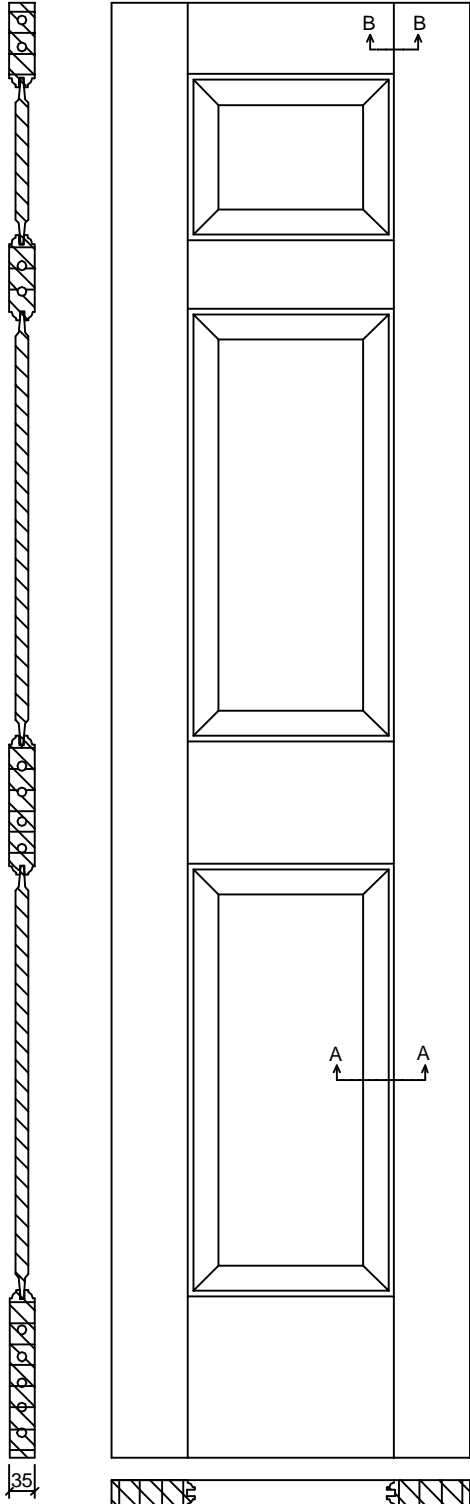

SUMMIT
3P
KNOTTY PINE

18" - 457mm	106	245	106
20" - 508mm	106	296	106
22" - 559mm	106	347	106

106	106	205	230	96	96	604	604	170	170	604	604	222	222
106	106	230	205	96	96	604	604	170	170	604	604	222	222

Dimensions in millimeters

SUMMIT
3P
KNOTTY PINE
18/02/09