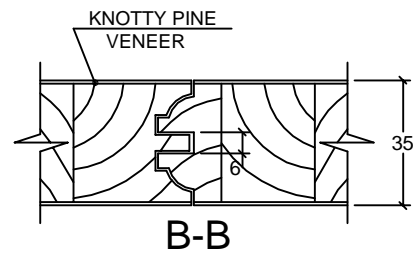

SUMMIT
3P
KNOTTY PINE

18" - 457mm	106	245	106
20" - 508mm	106	296	106
22" - 559mm	106	347	106

106	106	205	230	96	96	604	604	170	170	604	604	222	222
106	106	230	205	96	96	604	604	170	170	604	604	222	222

Dimensions in millimeters