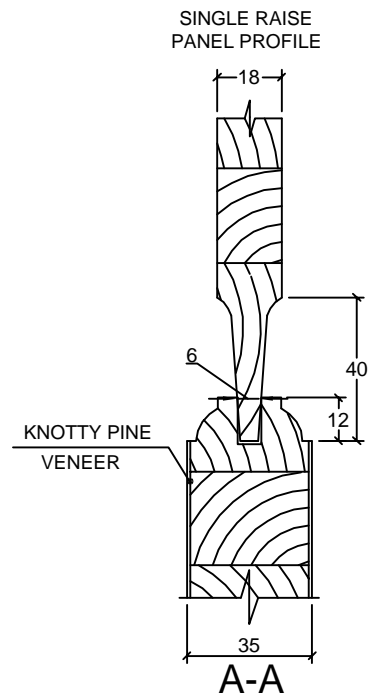

SUMMIT
3P
KNOTTY PINE

18" - 457mm	106	245	106
20" - 508mm	106	296	106
22" - 559mm	106	347	106

106	106	205	230	96	96	604	604	170	170	604	604	222	222
106	106	230	205	96	96	604	604	170	170	604	604	222	222

Dimensions in millimeters