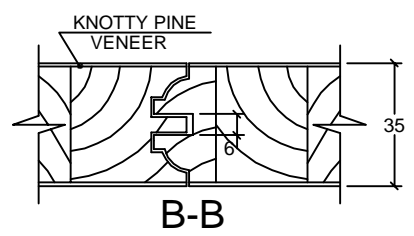

SUMMIT
6P - SINGLE HIP
KNOTTY PINE

106
230
96
604
170
604
222
80" - 2032mm

SINGLE HIP
PANEL PROFILE

24" - 610mm	106	151	96	151	106
26" - 660mm	106	176	96	176	106
28" - 711mm	106	201.5	96	201.5	106
30" - 762mm	106	227	96	227	106
32" - 813mm	106	252.5	96	252.5	106
34" - 864mm	106	278	96	278	106
36" - 914mm	106	303	96	303	106

Dimensions in millimeters

SUMMIT
6P - SINGLE HIP
KNOTTY PINE
Date - 06/02/09

Rev	Descrição	Data	Nome
△		06/02/09	Guilherme
△		09/11/06	Ricardo
△			Elaboração