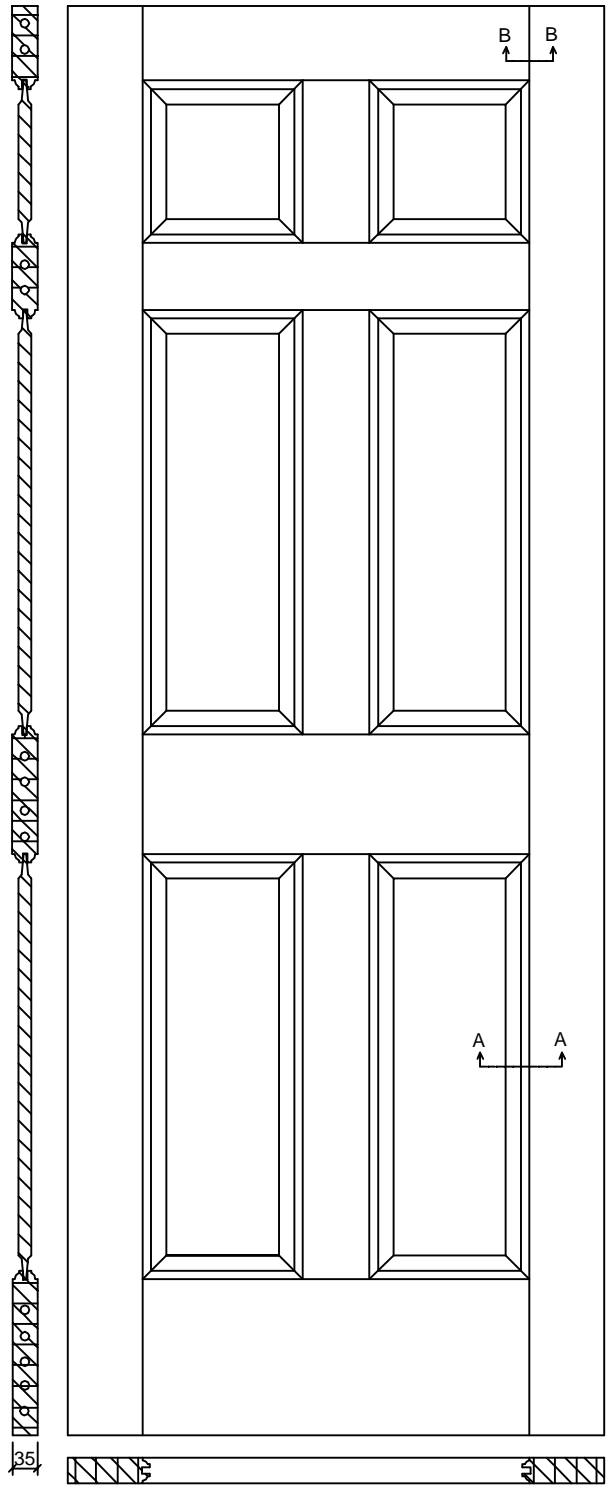

SUMMIT
6P - SINGLE HIP
KNOTTY PINE

106
230
96
604
170
604
222
80" - 2032mm

SINGLE HIP
PANEL PROFILE

24" - 610mm	106	151	96	151	106
26" - 660mm	106	176	96	176	106
28" - 711mm	106	201.5	96	201.5	106
30" - 762mm	106	227	96	227	106
32" - 813mm	106	252.5	96	252.5	106
34" - 864mm	106	278	96	278	106
36" - 914mm	106	303	96	303	106

Dimensions in millimeters

SUMMIT
6P - SINGLE HIP
KNOTTY PINE
Date - 06/02/09

Rev	Descrição	Data	Nome
△		06/02/09	Guilherme
△		09/11/06	Ricardo
△			Elaboração