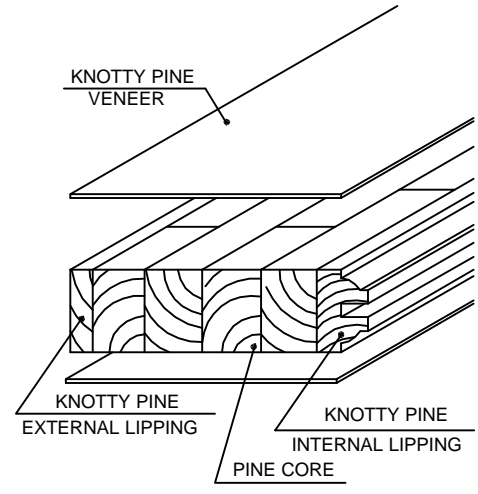

SUMMIT
6P - SINGLE HIP
KNOTTY PINE

106
230
96
604
170
604
222
80" - 2032mm

SINGLE HIP
PANEL PROFILE

24" - 610mm	106	151	96	151	106
26" - 660mm	106	176	96	176	106
28" - 711mm	106	201.5	96	201.5	106
30" - 762mm	106	227	96	227	106
32" - 813mm	106	252.5	96	252.5	106
34" - 864mm	106	278	96	278	106
36" - 914mm	106	303	96	303	106

Dimensions in millimeters

SUMMIT
6P - SINGLE HIP
KNOTTY PINE
Date - 06/02/09

Rev	Descrição	Data	Nome
△		06/02/09	Guilherme
△		09/11/06	Ricardo
△			Elaboração