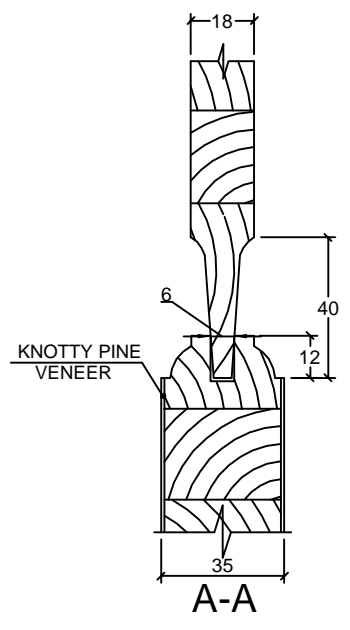

SUMMIT
6P - SINGLE HIP
KNOTTY PINE

106
230
96
604
170
604
222
80" - 2032mm

SINGLE HIP
PANEL PROFILE

24" - 610mm	106	151	96	151	106
26" - 660mm	106	176	96	176	106
28" - 711mm	106	201.5	96	201.5	106
30" - 762mm	106	227	96	227	106
32" - 813mm	106	252.5	96	252.5	106
34" - 864mm	106	278	96	278	106
36" - 914mm	106	303	96	303	106

Dimensions in millimeters

SUMMIT
6P - SINGLE HIP
KNOTTY PINE
Date - 06/02/09

Rev	Descrição	Data	Nome
△		06/02/09	Guilherme
△		09/11/06	Ricardo
△			Elaboração