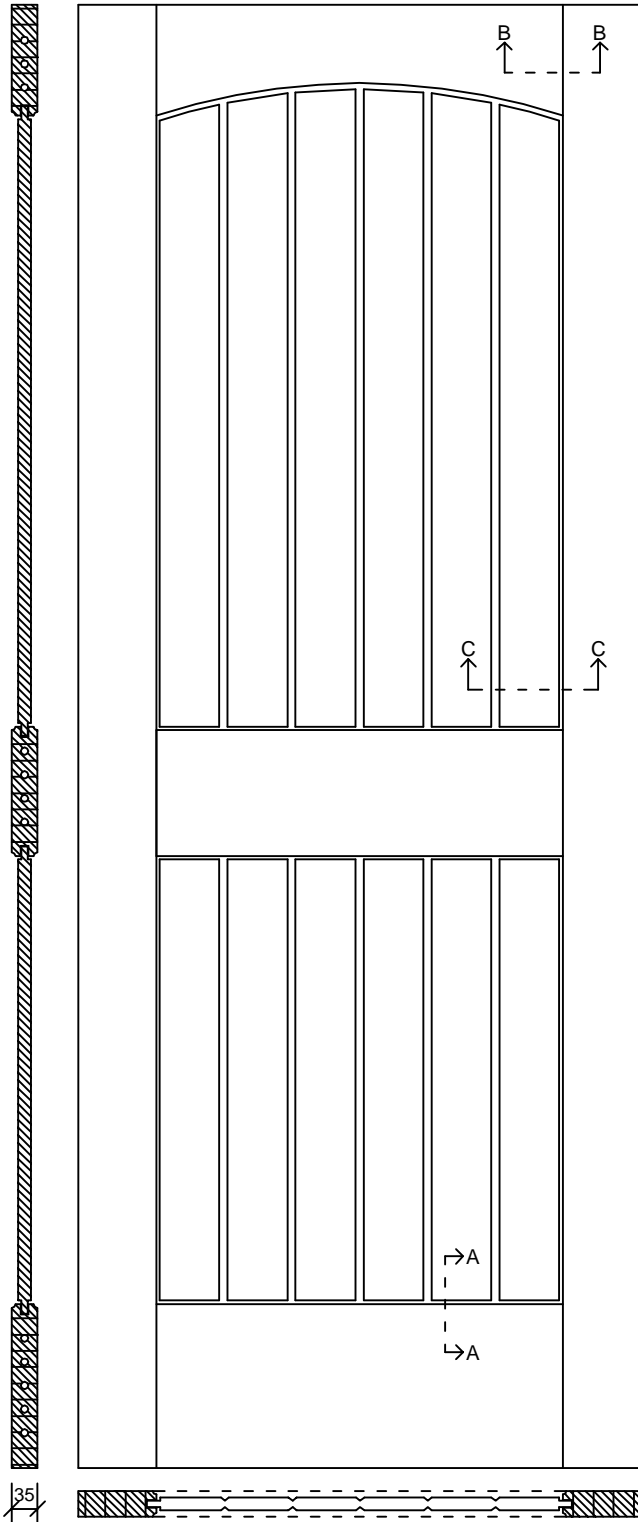

SEDONA ARCH TOP KNOTTY PINE

B-B

C-C

Dimensions in millimeters

**SEDONA ARCH TOP
KNOTTY PINE**

05/08/09

18"=457mm	106	245	106
24"=610mm	106	398	106
26"=660mm	106	448	106
28"=711mm	106	499	106
30"=762mm	106	550	106
32"=813mm	106	601	106
34"=864mm	106	652	106
36"=914mm	106	702	106