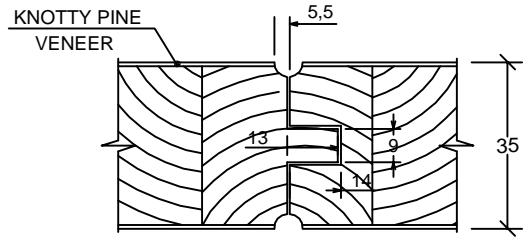

SEDONA ARCH TOP KNOTTY PINE

B-B

C-C

Dimensions in millimeters

**SEDONA ARCH TOP
KNOTTY PINE**

05/08/09

18"=457mm	106	245	106
24"=610mm	106	398	106
26"=660mm	106	448	106
28"=711mm	106	499	106
30"=762mm	106	550	106
32"=813mm	106	601	106
34"=864mm	106	652	106
36"=914mm	106	702	106