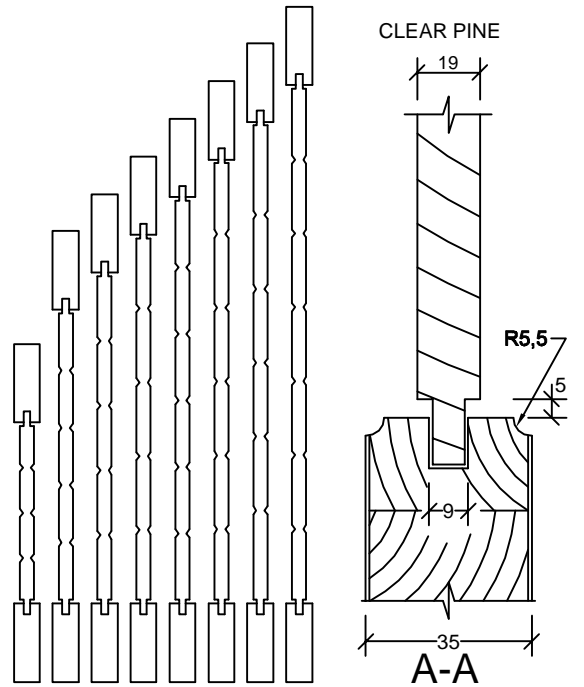

SEDONA ARCH TOP KNOTTY PINE

B-B

C-C

Dimensions in millimeters

**SEDONA ARCH TOP
KNOTTY PINE**

05/08/09

18"=457mm	106	245	106
24"=610mm	106	398	106
26"=660mm	106	448	106
28"=711mm	106	499	106
30"=762mm	106	550	106
32"=813mm	106	601	106
34"=864mm	106	652	106
36"=914mm	106	702	106