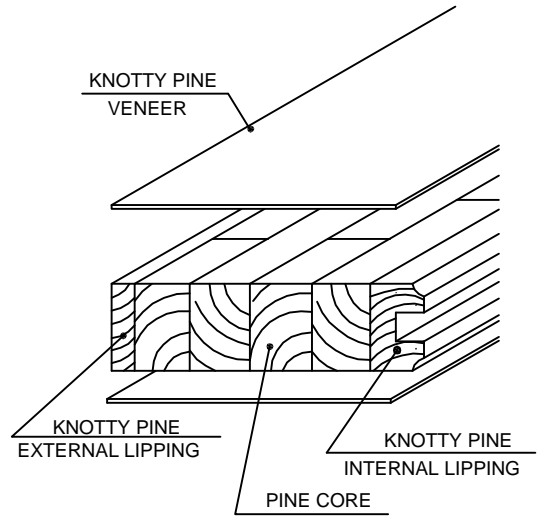

SEDONA ARCH TOP KNOTTY PINE

B-B

C-C

Dimensions in millimeters

**SEDONA ARCH TOP
KNOTTY PINE**

05/08/09

18"=457mm	106	245	106
24"=610mm	106	398	106
26"=660mm	106	448	106
28"=711mm	106	499	106
30"=762mm	106	550	106
32"=813mm	106	601	106
34"=864mm	106	652	106
36"=914mm	106	702	106