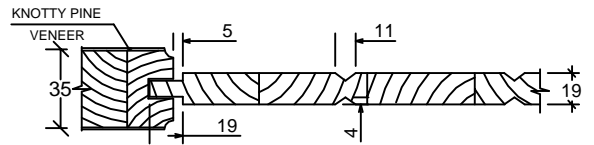

SEDONA ARCH TOP KNOTTY PINE

B-B

C-C

A-A

- 3V 4V 4V 4V 5V 5V 5V 6V
- 18" 24" 26" 28" 30" 32" 34" 36"

18"=457mm	106	245	106
24"=610mm	106	398	106
26"=660mm	106	448	106
28"=711mm	106	499	106
30"=762mm	106	550	106
32"=813mm	106	601	106
34"=864mm	106	652	106
36"=914mm	106	702	106

Dimensions in millimeters

**SEDONA ARCH TOP
KNOTTY PINE**

Date - 14/05/09