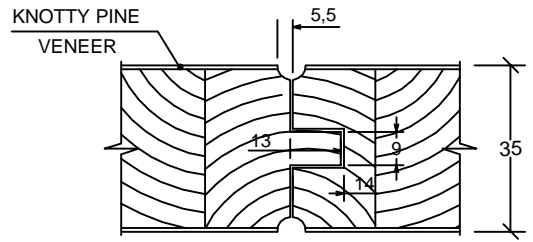

SEDONA ARCH TOP KNOTTY PINE

B-B

C-C

A-A

- 3V 4V 4V 4V 5V 5V 5V 6V
- 18" 24" 26" 28" 30" 32" 34" 36"

18"=457mm	106	245	106
24"=610mm	106	398	106
26"=660mm	106	448	106
28"=711mm	106	499	106
30"=762mm	106	550	106
32"=813mm	106	601	106
34"=864mm	106	652	106
36"=914mm	106	702	106

Dimensions in millimeters

**SEDONA ARCH TOP
KNOTTY PINE**

Date - 14/05/09