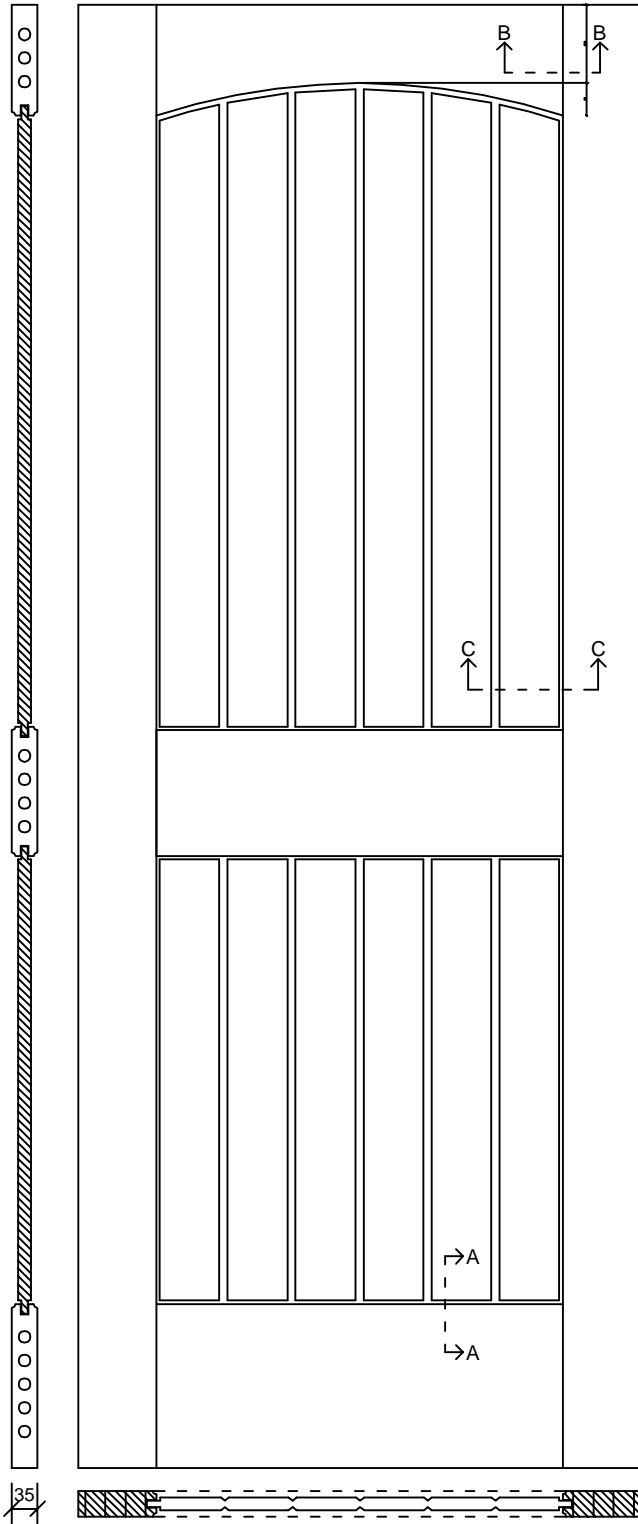

SEDONA ARCH TOP KNOTTY PINE

B-B

C-C

A-A

- 3V 4V 4V 4V 5V 5V 5V 6V
- 18" 24" 26" 28" 30" 32" 34" 36"

18"=457mm	106	245	106
24"=610mm	106	398	106
26"=660mm	106	448	106
28"=711mm	106	499	106
30"=762mm	106	550	106
32"=813mm	106	601	106
34"=864mm	106	652	106
36"=914mm	106	702	106

Dimensions in millimeters

**SEDONA ARCH TOP
KNOTTY PINE**

Date - 14/05/09