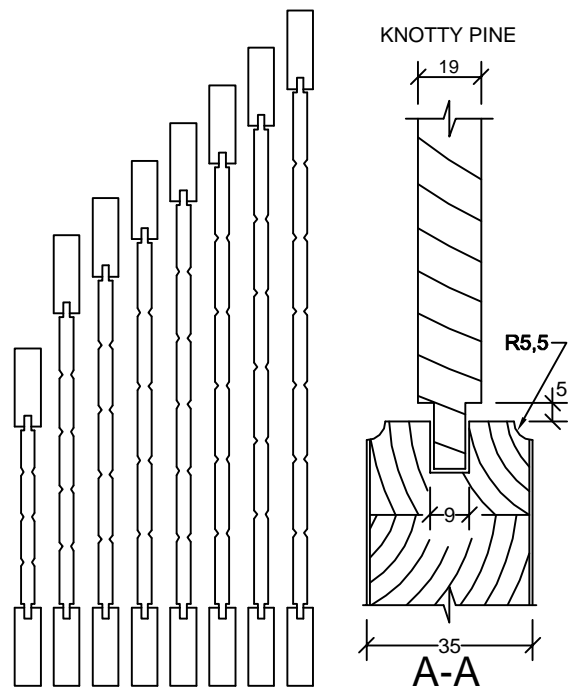

SEDONA ARCH TOP KNOTTY PINE

B-B

C-C

A-A

- 3V 4V 4V 4V 5V 5V 5V 6V
- 18" 24" 26" 28" 30" 32" 34" 36"

18"=457mm	106	245	106
24"=610mm	106	398	106
26"=660mm	106	448	106
28"=711mm	106	499	106
30"=762mm	106	550	106
32"=813mm	106	601	106
34"=864mm	106	652	106
36"=914mm	106	702	106

Dimensions in millimeters

**SEDONA ARCH TOP
KNOTTY PINE**

Date - 14/05/09