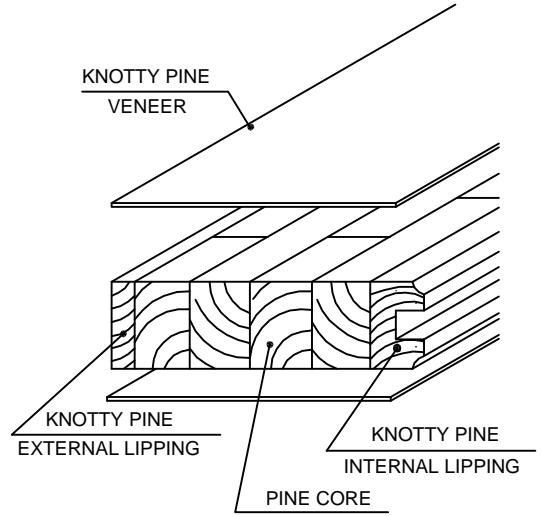

SEDONA ARCH TOP KNOTTY PINE

B-B

C-C

A-A

- 3V 4V 4V 4V 5V 5V 5V 6V
- 18" 24" 26" 28" 30" 32" 34" 36"

18"=457mm	106	245	106
24"=610mm	106	398	106
26"=660mm	106	448	106
28"=711mm	106	499	106
30"=762mm	106	550	106
32"=813mm	106	601	106
34"=864mm	106	652	106
36"=914mm	106	702	106

Dimensions in millimeters

**SEDONA ARCH TOP
KNOTTY PINE**

Date - 14/05/09