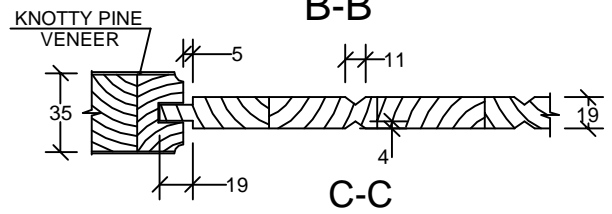

SEDONA SQUARE TOP KNOTTY PINE

B-B

C-C

A-A

- 3V 18"
- 4V 24"
- 4V 26"
- 4V 28"
- 5V 30"
- 5V 32"
- 5V 34"
- 6V 36"

18"=457mm	106	245	106
24"=610mm	106	398	106
26"=660mm	106	448	106
28"=711mm	106	499	106
30"=762mm	106	550	106
32"=813mm	106	601	106
34"=864mm	106	652	106
36"=914mm	106	702	106

Dimensions in millimeters

**SEDONA SQUARE TOP
KNOTTY PINE**
Date - 14/05/09