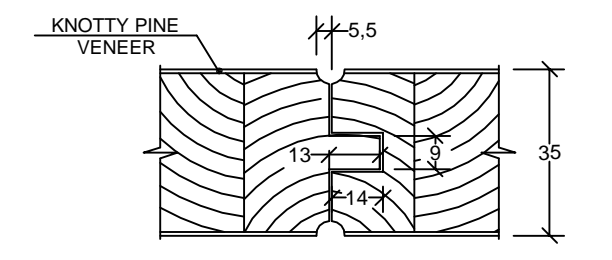

SEDONA SQUARE TOP KNOTTY PINE

B-B

C-C

A-A

- 3V 18"
- 4V 24"
- 4V 26"
- 4V 28"
- 5V 30"
- 5V 32"
- 5V 34"
- 6V 36"

18"=457mm	106	245	106
24"=610mm	106	398	106
26"=660mm	106	448	106
28"=711mm	106	499	106
30"=762mm	106	550	106
32"=813mm	106	601	106
34"=864mm	106	652	106
36"=914mm	106	702	106

Dimensions in millimeters

**SEDONA SQUARE TOP
KNOTTY PINE**
Date - 14/05/09