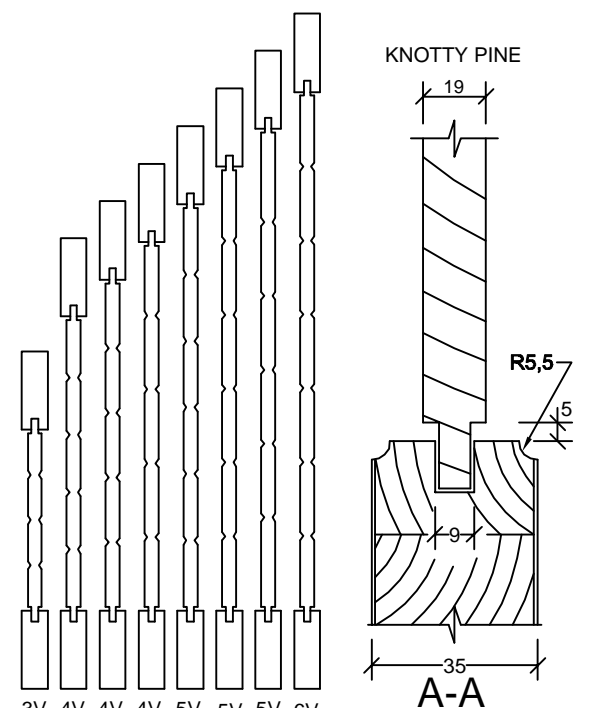

SEDONA SQUARE TOP KNOTTY PINE

B-B

C-C

A-A

- 3V 18"
- 4V 24"
- 4V 26"
- 4V 28"
- 5V 30"
- 5V 32"
- 5V 34"
- 6V 36"

18"=457mm	106	245	106
24"=610mm	106	398	106
26"=660mm	106	448	106
28"=711mm	106	499	106
30"=762mm	106	550	106
32"=813mm	106	601	106
34"=864mm	106	652	106
36"=914mm	106	702	106

Dimensions in millimeters

**SEDONA SQUARE TOP
KNOTTY PINE**
Date - 14/05/09