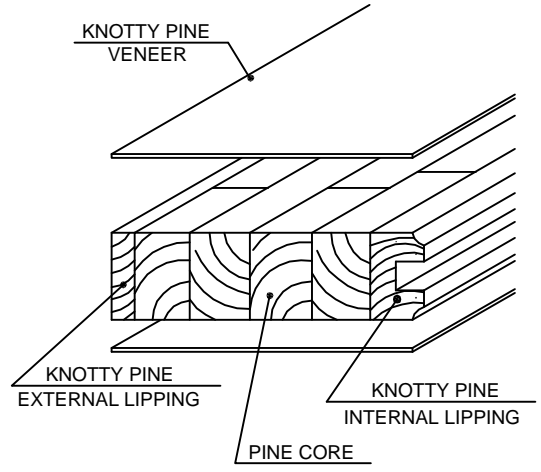

SEDONA SQUARE TOP KNOTTY PINE

B-B

C-C

A-A

- 3V 18"
- 4V 24"
- 4V 26"
- 4V 28"
- 5V 30"
- 5V 32"
- 5V 34"
- 6V 36"

18"=457mm	106	245	106
24"=610mm	106	398	106
26"=660mm	106	448	106
28"=711mm	106	499	106
30"=762mm	106	550	106
32"=813mm	106	601	106
34"=864mm	106	652	106
36"=914mm	106	702	106

Dimensions in millimeters

**SEDONA SQUARE TOP
KNOTTY PINE**
Date - 14/05/09