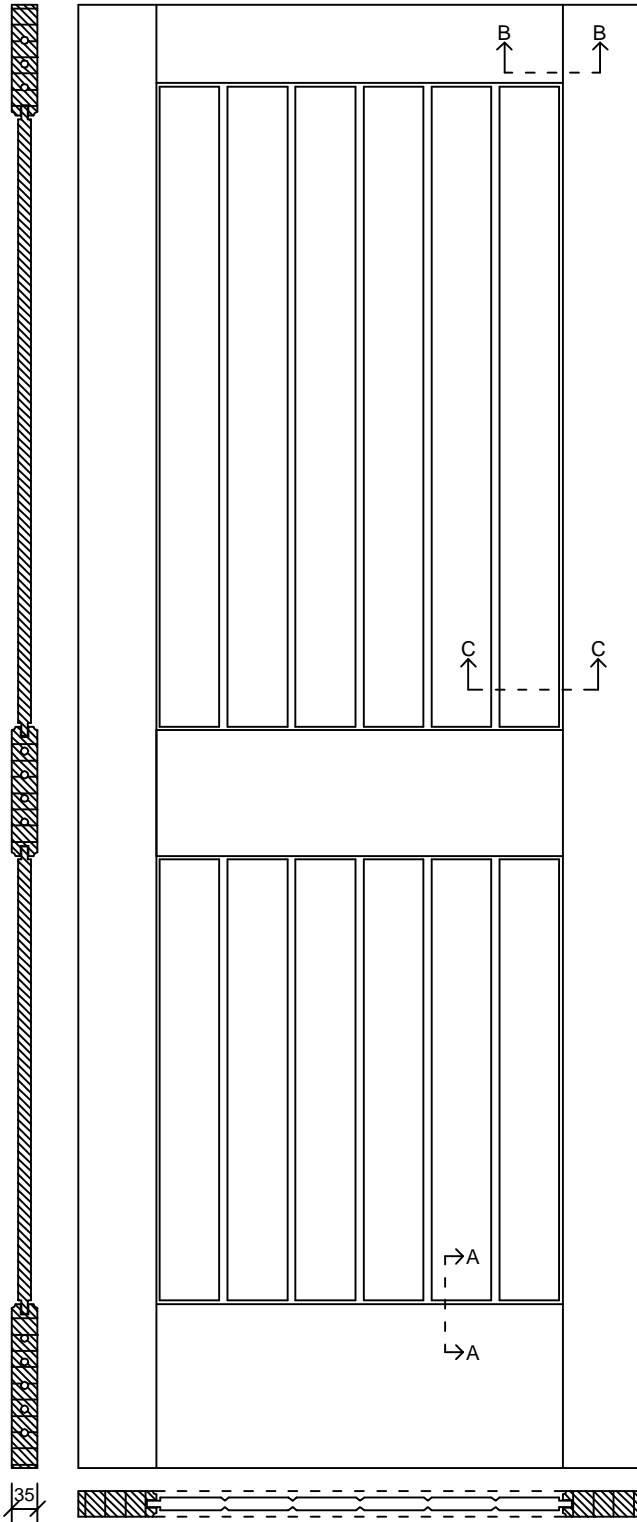

SEDONA SQUARE TOP KNOTTY PINE

B-B

C-C

A-A

- 3V 18"
- 4V 24"
- 4V 26"
- 4V 28"
- 5V 30"
- 5V 32"
- 5V 34"
- 6V 36"

18"=457mm	106	245	106
24"=610mm	106	398	106
26"=660mm	106	448	106
28"=711mm	106	499	106
30"=762mm	106	550	106
32"=813mm	106	601	106
34"=864mm	106	652	106
36"=914mm	106	702	106

Dimensions in millimeters

**SEDONA SQUARE TOP
KNOTTY PINE**
Date - 14/05/09