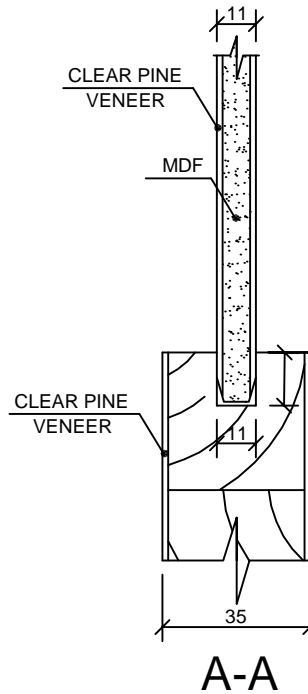

SUMMIT
2P SHAKER
CLEAR PINE

110	161
914	914
187	187
588	588
233	284
80" - 2032mm	84" - 2134mm

12" - 305mm	62	181	62
14" - 356mm	88	180	88
16" - 406mm	113	180	113
18" - 457mm	113	231	113
20" - 508mm	113	282	113
22" - 559mm	113	333	113
24" - 610mm	113	384	113
26" - 660mm	113	434	113
28" - 711mm	113	485	113
30" - 762mm	113	536	113
32" - 813mm	113	587	113
34" - 864mm	113	638	113
36" - 914mm	113	688	113

FLAT PANEL

Dimensions in millimeters

SUMMIT
2P SHAKER
CLEAR PINE

Date - 06/02/09

Rev	Descrição	Data	Nome
△	Revisão	06/02/09	Guilherme
△	Elaboração	10/02/06	Ricardo