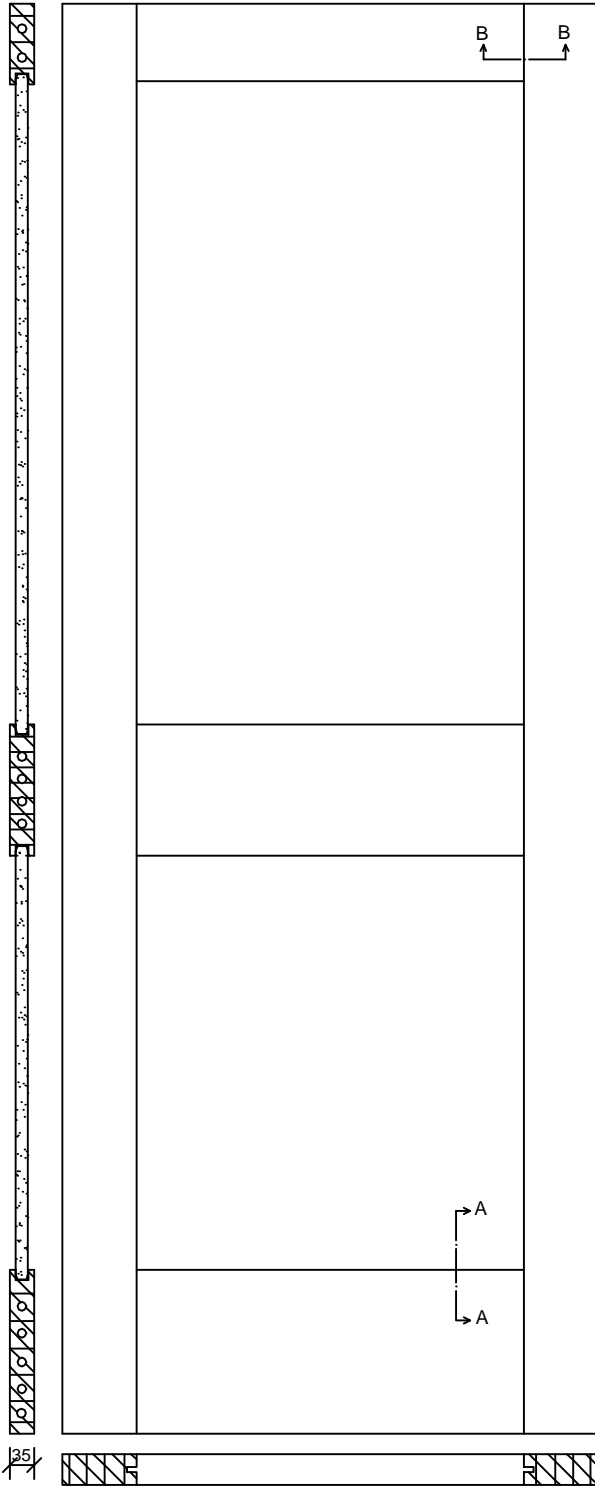

SUMMIT
2P SHAKER
CLEAR PINE

110	161
914	914
187	187
588	588
233	284
80" - 2032mm	84" - 2134mm

12" - 305mm	62	181	62
14" - 356mm	88	180	88
16" - 406mm	113	180	113
18" - 457mm	113	231	113
20" - 508mm	113	282	113
22" - 559mm	113	333	113
24" - 610mm	113	384	113
26" - 660mm	113	434	113
28" - 711mm	113	485	113
30" - 762mm	113	536	113
32" - 813mm	113	587	113
34" - 864mm	113	638	113
36" - 914mm	113	688	113

FLAT PANEL

Dimensions in millimeters

SUMMIT
2P SHAKER
CLEAR PINE

Date - 06/02/09

Rev	Descrição	Data	Nome
△	Revisão	06/02/09	Guilherme
△	Elaboração	10/02/06	Ricardo