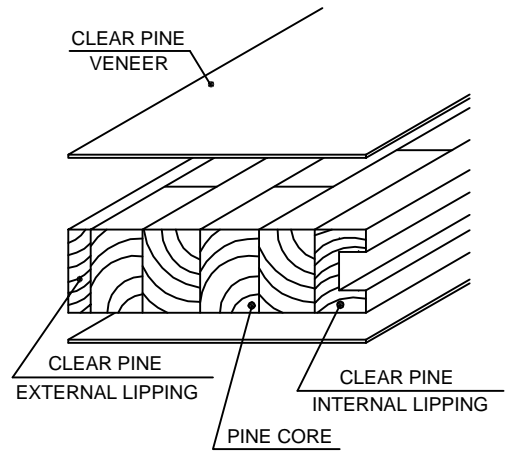

SUMMIT
2P SHAKER
CLEAR PINE

110	161
914	914
187	187
588	588
233	284
80" - 2032mm	84" - 2134mm

12" - 305mm	62	181	62
14" - 356mm	88	180	88
16" - 406mm	113	180	113
18" - 457mm	113	231	113
20" - 508mm	113	282	113
22" - 559mm	113	333	113
24" - 610mm	113	384	113
26" - 660mm	113	434	113
28" - 711mm	113	485	113
30" - 762mm	113	536	113
32" - 813mm	113	587	113
34" - 864mm	113	638	113
36" - 914mm	113	688	113

FLAT PANEL

Dimensions in millimeters

SUMMIT
2P SHAKER
CLEAR PINE

Date - 06/02/09

Rev	Descrição	Data	Nome
△	Revisão	06/02/09	Guilherme
△	Elaboração	10/02/06	Ricardo