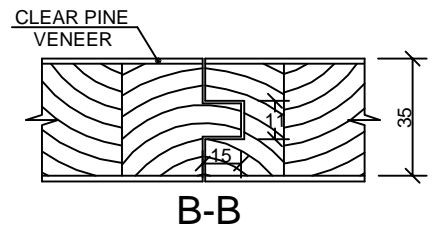

SUMMIT
2P SHAKER
CLEAR PINE

110	161
914	914
187	187
588	588
233	284
80" - 2032mm	84" - 2134mm

12" - 305mm	62	181	62
14" - 356mm	88	180	88
16" - 406mm	113	180	113
18" - 457mm	113	231	113
20" - 508mm	113	282	113
22" - 559mm	113	333	113
24" - 610mm	113	384	113
26" - 660mm	113	434	113
28" - 711mm	113	485	113
30" - 762mm	113	536	113
32" - 813mm	113	587	113
34" - 864mm	113	638	113
36" - 914mm	113	688	113

FLAT PANEL

Dimensions in millimeters

SUMMIT
2P SHAKER
CLEAR PINE

Date - 06/02/09

Rev	Descrição	Data	Nome
△	Revisão	06/02/09	Guilherme
△	Elaboração	10/02/06	Ricardo