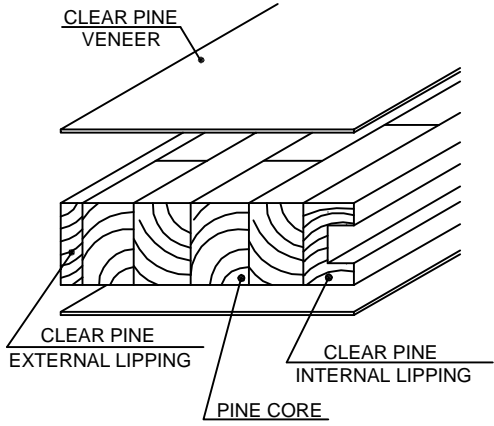

SUMMIT

3P SHAKER - CLEAR PINE

110	110	110	110	110	110
489	489	489	489	489	489
111	111	111	111	111	111
1089	1089	1089	1089	1089	1089
233	233	233	233	233	233
284	284	284	284	284	284
80" - 2032mm	80" - 2032mm	80" - 2032mm	80" - 2032mm	80" - 2032mm	80" - 2032mm
84" - 2134mm	84" - 2134mm	84" - 2134mm	84" - 2134mm	84" - 2134mm	84" - 2134mm

FLAT PANEL

24" - 610mm	113	136,5	111	136,5	113
26" - 660mm	113	161,5	111	161,5	113
28" - 711mm	113	187	111	187	113
30" - 762mm	113	212,5	111	212,5	113
32" - 813mm	113	238	111	238	113
34" - 864mm	113	263,5	111	263,5	113
36" - 914mm	113	288,5	111	288,5	113

Dimensions in millimeters

SUMMIT

3P SHAKER
CLEAR PINE

Date - 06/02/09

Rev	Descrição	Data	Nome
1	Revisão	06/02/09	Guilherme
2	Elaboração	10/02/06	Ricardo