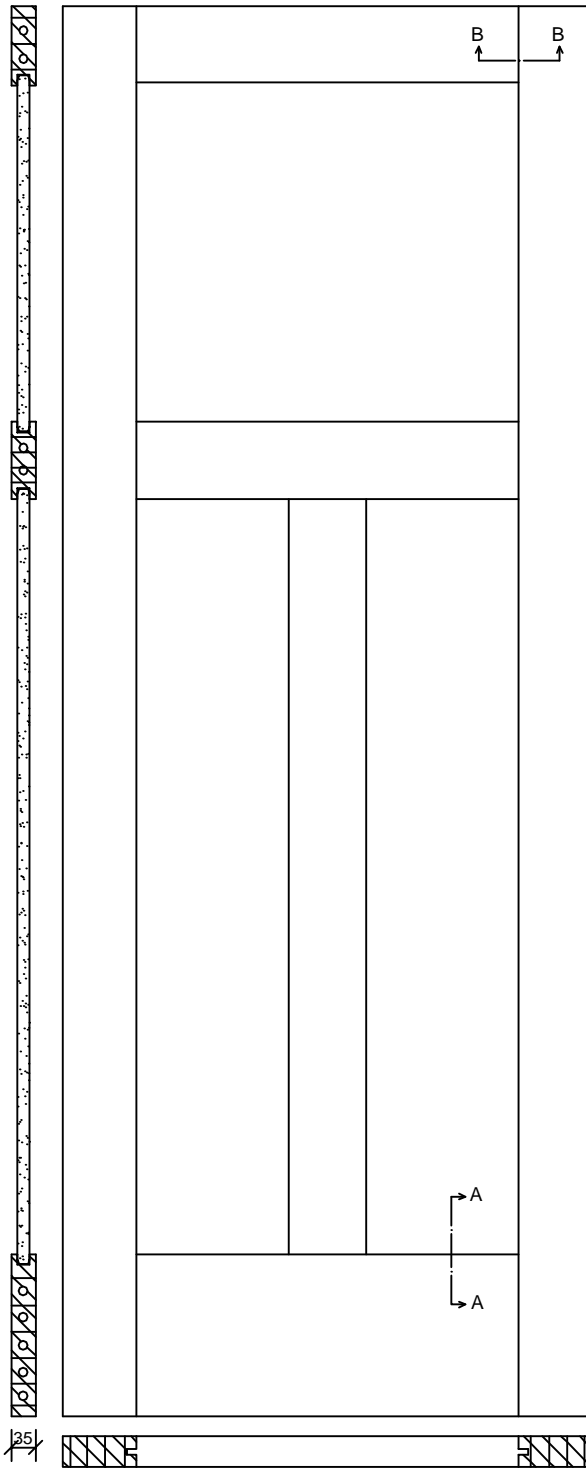

SUMMIT

3P SHAKER - CLEAR PINE

110	110	110	110	110	110
489	489	489	489	489	489
111	111	111	111	111	111
1089	1089	1089	1089	1089	1089
233	233	233	233	233	233
284	284	284	284	284	284
80" - 2032mm	80" - 2032mm	80" - 2032mm	80" - 2032mm	80" - 2032mm	80" - 2032mm
84" - 2134mm	84" - 2134mm	84" - 2134mm	84" - 2134mm	84" - 2134mm	84" - 2134mm

FLAT PANEL

24" - 610mm	113	136,5	111	136,5	113
26" - 660mm	113	161,5	111	161,5	113
28" - 711mm	113	187	111	187	113
30" - 762mm	113	212,5	111	212,5	113
32" - 813mm	113	238	111	238	113
34" - 864mm	113	263,5	111	263,5	113
36" - 914mm	113	288,5	111	288,5	113

Dimensions in millimeters

SUMMIT

3P SHAKER
CLEAR PINE

Date - 06/02/09

Rev	Descrição	Data	Nome
1	Revisão	06/02/09	Guilherme
2	Elaboração	10/02/06	Ricardo