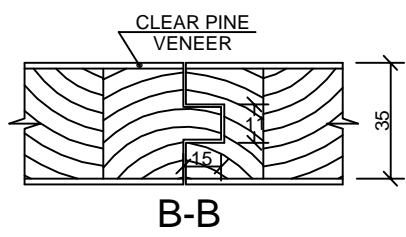

SUMMIT

3P SHAKER - CLEAR PINE

110	110	110	110	110	110
489	489	489	489	489	489
111	111	111	111	111	111
1089	1089	1089	1089	1089	1089
233	233	233	233	233	233
284	284	284	284	284	284
80" - 2032mm	80" - 2032mm	80" - 2032mm	80" - 2032mm	80" - 2032mm	80" - 2032mm
84" - 2134mm	84" - 2134mm	84" - 2134mm	84" - 2134mm	84" - 2134mm	84" - 2134mm

FLAT PANEL

24" - 610mm	113	136,5	111	136,5	113
26" - 660mm	113	161,5	111	161,5	113
28" - 711mm	113	187	111	187	113
30" - 762mm	113	212,5	111	212,5	113
32" - 813mm	113	238	111	238	113
34" - 864mm	113	263,5	111	263,5	113
36" - 914mm	113	288,5	111	288,5	113

Dimensions in millimeters

SUMMIT

3P SHAKER
CLEAR PINE

Date - 06/02/09

Rev	Descrição	Data	Nome
1	Revisão	06/02/09	Guilherme
2	Elaboração	10/02/06	Ricardo