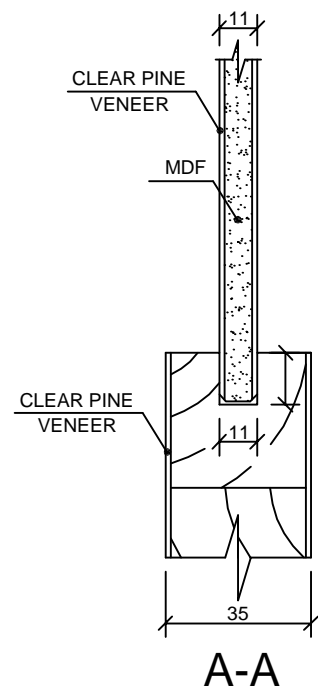

SUMMIT

3P SHAKER - CLEAR PINE

110	110	110	110	110	110
489	489	489	489	489	489
111	111	111	111	111	111
1089	1089	1089	1089	1089	1089
233	233	233	233	233	233
284	284	284	284	284	284
80" - 2032mm	80" - 2032mm	80" - 2032mm	80" - 2032mm	80" - 2032mm	80" - 2032mm
84" - 2134mm	84" - 2134mm	84" - 2134mm	84" - 2134mm	84" - 2134mm	84" - 2134mm

FLAT PANEL

24" - 610mm	113	136,5	111	136,5	113
26" - 660mm	113	161,5	111	161,5	113
28" - 711mm	113	187	111	187	113
30" - 762mm	113	212,5	111	212,5	113
32" - 813mm	113	238	111	238	113
34" - 864mm	113	263,5	111	263,5	113
36" - 914mm	113	288,5	111	288,5	113

Dimensions in millimeters

SUMMIT

3P SHAKER
CLEAR PINE

Date - 06/02/09

Rev	Descrição	Data	Nome
1	Revisão	06/02/09	Guilherme
2	Elaboração	10/02/06	Ricardo