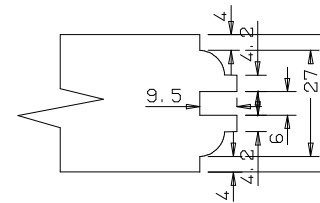

# 905 - Summit

Cavilha

Chanfro - Perfil R2 - 36mm

Moldura L 6mm

Respa L 6mm

Rebaixo Lateral no Painél

Titulo: **RM#155 - 80" x 30" x 35mm - Clear**

**SQUARE ONE**  
BUILDING PRODUCTS