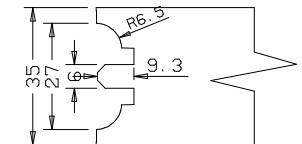

# 905 - Summit

Cavilha

Chanfro - Perfil R2 - 36mm

Moldura L 6mm

Respa L 6mm

Rebaixo Lateral no Painél

Titulo: **RM#155 - 80" x 30" x 35mm - Clear**

**SQUARE ONE**  
BUILDING PRODUCTS