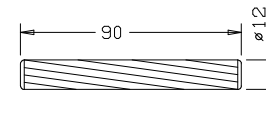

# 905 - Summit

Cavilha

Chanfro - Perfil R2 - 36mm

Moldura L 6mm

Respa L 6mm

Rebaixo Lateral no Painél

Titulo: **RM#155 - 80" x 30" x 35mm - Clear**

**SQUARE ONE**  
BUILDING PRODUCTS