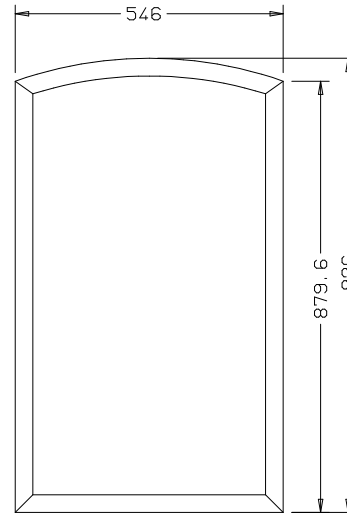

# 905 - Summit

Cavilha

Chanfro - Perfil R2 - 36mm

Moldura L 6mm

Respa L 6mm

Rebaixo Lateral no Painél

Titulo: **RM#155 - 80" x 30" x 35mm - Clear**

**SQUARE ONE**  
BUILDING PRODUCTS

Cliente	905 - Summit		Escala	( 1.07/1)
Desenhista	Alan Orlando Benzi	Aprovação	Nome:	Colonial 2P
Data	22/01/2014	Data	Revisado Por	Alan Orlando Benzi
			Data Revisão	22/01/2014