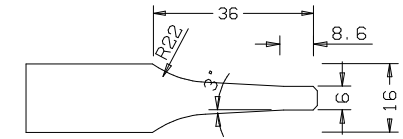

# 905 - Summit

Cavilha

Chanfro - Perfil R2 - 36mm

Moldura L 6mm

Respa L 6mm

Rebaixo Lateral no Painél

Titulo: **RM#155 - 80" x 30" x 35mm - Clear**

**SQUARE ONE**  
BUILDING PRODUCTS