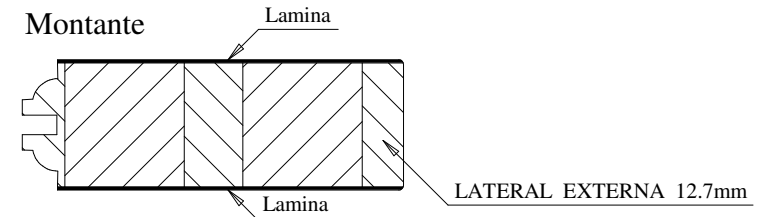

# 905 - Summit

Cavilha

Chanfro - Perfil R2 - 36mm

Moldura L 6mm

Respa L 6mm

Rebaixo Lateral no Painél

Titulo: **RM#155 - 80" x 30" x 35mm - Clear**

**SQUARE ONE**  
BUILDING PRODUCTS