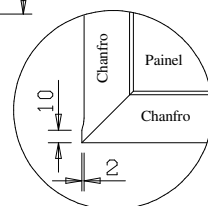

# 905 - Summit

Cavilha

Chanfro - Perfil R2 - 36mm

Moldura L 6mm

Respa L 6mm

Rebaixo Lateral no Painél

Titulo: **RM#155 - 80" x 30" x 35mm - Clear**

**SQUARE ONE**  
BUILDING PRODUCTS