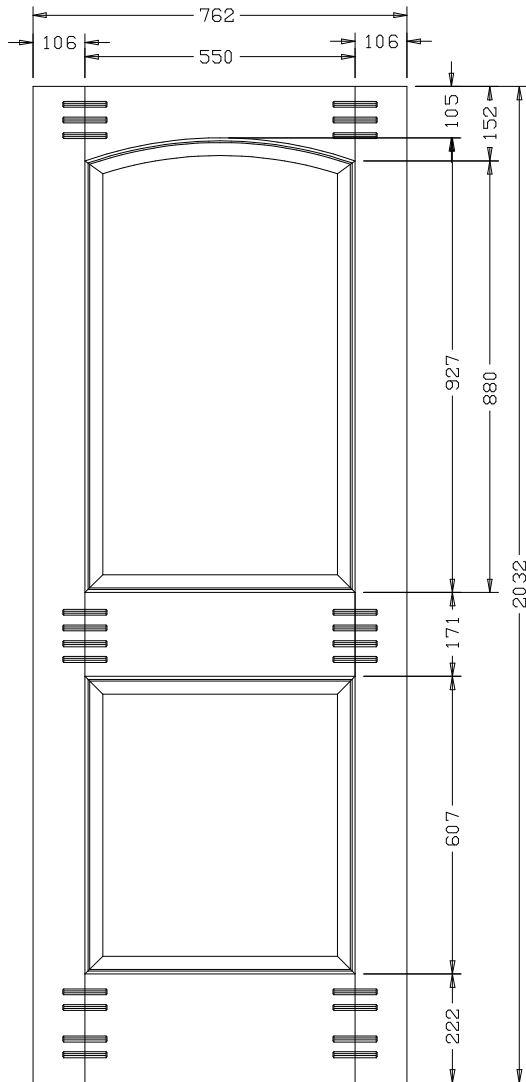

# 905 - Summit

Cavilha

Chanfro - Perfil R2 - 36mm

Moldura L 6mm

Respa L 6mm

Rebaixo Lateral no Painél

Titulo: **RM#155 - 80" x 30" x 35mm - Clear**

**SQUARE ONE**  
BUILDING PRODUCTS

Cliente	905 - Summit		Escala	( 1.07/1)
Desenhista	Alan Orlando Benzi	Aprovação	Nome:	Colonial 2P
Data	22/01/2014	Data	Revisado Por	Alan Orlando Benzi
			Data Revisão	22/01/2014