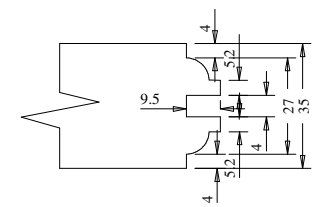

905 - SUMMIT

RV#503

Cavilha

Moldura L 4mm

Respiga L 4mm

A B C
(vidro)

36" (914.4mm)	702.4	700.4
34" (863.6mm)	651.6	649.6
32" (812.8mm)	600.8	598.8
30" (762mm)	550	548
28" (711.2mm)	499.2	497.2
26" (660.4mm)	448.4	446.4
24" (609.6mm)	397.6	395.6
18" (457.2mm)	245.2	243.2

Titulo: RV#503 - 80" x 24" a 36" x 35mm - Clear				Escala	(1/16.94)
				Nº Desenho	967-036
	Cliente	Sumit		Revisado Por	Joelcio Pauli
	Desenhista	Joelcio Pauli	Aprovação	Charles Agostini	
	Data	20/04/04	Data	20/04/04	Data Revisão