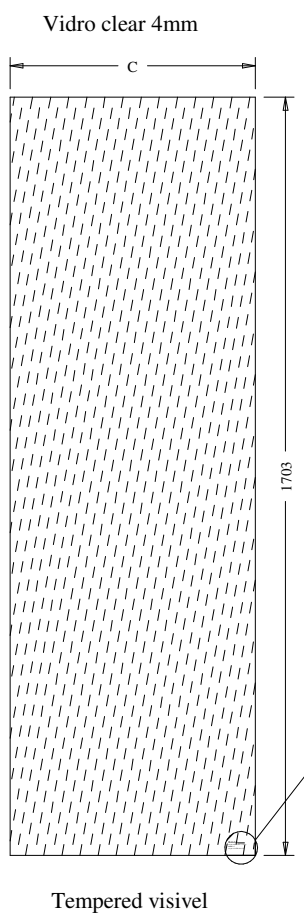

905 - SUMMIT

RV#503

Cavilha

Moldura L 4mm

Respiga L 4mm

A B C
(vidro)

36" (914.4mm)	702.4	700.4
34" (863.6mm)	651.6	649.6
32" (812.8mm)	600.8	598.8
30" (762mm)	550	548
28" (711.2mm)	499.2	497.2
26" (660.4mm)	448.4	446.4
24" (609.6mm)	397.6	395.6
18" (457.2mm)	245.2	243.2

Titulo: RV#503 - 80" x 24" a 36" x 35mm - Clear				Escala	(1/16.94)
				Nº Desenho	967-036
	Cliente	Sumit		Revisado Por	Joelcio Pauli
	Desenhista	Joelcio Pauli	Aprovação	Charles Agostini	
	Data	20/04/04	Data	20/04/04	Data Revisão