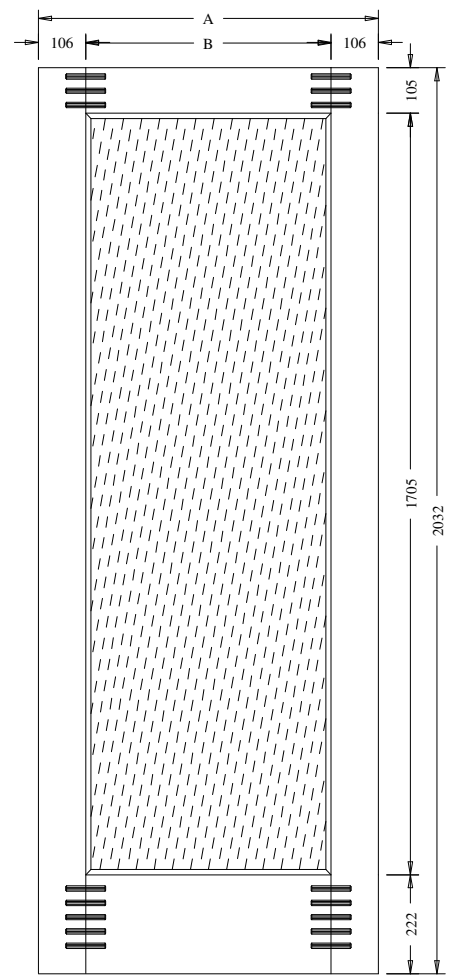

905 - SUMMIT

RV#503

Cavilha

Moldura L 4mm

Respiga L 4mm

A B C
(vidro)

36" (914.4mm)	702.4	700.4
34" (863.6mm)	651.6	649.6
32" (812.8mm)	600.8	598.8
30" (762mm)	550	548
28" (711.2mm)	499.2	497.2
26" (660.4mm)	448.4	446.4
24" (609.6mm)	397.6	395.6
18" (457.2mm)	245.2	243.2

Titulo: RV#503 - 80" x 24" a 36" x 35mm - Clear				Escala	(1/16.94)
				Nº Desenho	967-036
	Cliente	Sumit		Revisado Por	Joelcio Pauli
	Desenhista	Joelcio Pauli	Aprovação	Charles Agostini	
	Data	20/04/04	Data	20/04/04	Data Revisão