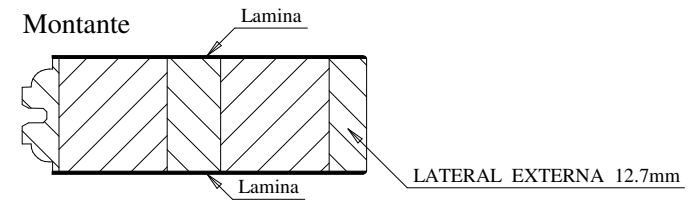

905 - SUMMIT

RV#503

Cavilha

Moldura L 4mm

Respiga L 4mm

A B C
(vidro)

36" (914.4mm)	702.4	700.4
34" (863.6mm)	651.6	649.6
32" (812.8mm)	600.8	598.8
30" (762mm)	550	548
28" (711.2mm)	499.2	497.2
26" (660.4mm)	448.4	446.4
24" (609.6mm)	397.6	395.6
18" (457.2mm)	245.2	243.2

Titulo: RV#503 - 80" x 24" a 36" x 35mm - Clear				Escala	(1/16.94)
				Nº Desenho	967-036
	Cliente	Sumit		Revisado Por	Joelcio Pauli
	Desenhista	Joelcio Pauli	Aprovação	Charles Agostini	
	Data	20/04/04	Data	20/04/04	Data Revisão