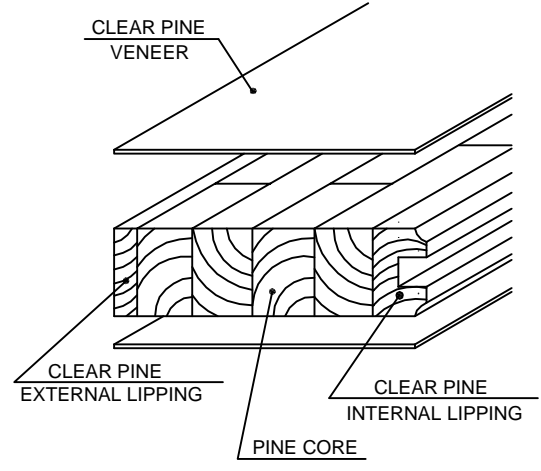

SUMMIT

SEDONA ARCH TOP - BI-FOLD CLEAR PINE

11 13/16" - 300 - 2V	60	180	60
13 13/16" - 351 - 2V	60	231	60
14 13/16" - 376 - 3V	60	256	60
15 13/16" - 402 - 3V	60	282	60
17 13/16" - 452 - 4V	60	332	60

B-B

C-C

A-A

Dimensions in millimeters

SUMMIT
SEDONA ARCH TOP - BI-FOLD
CLEAR PINE

Date - 04/09/08