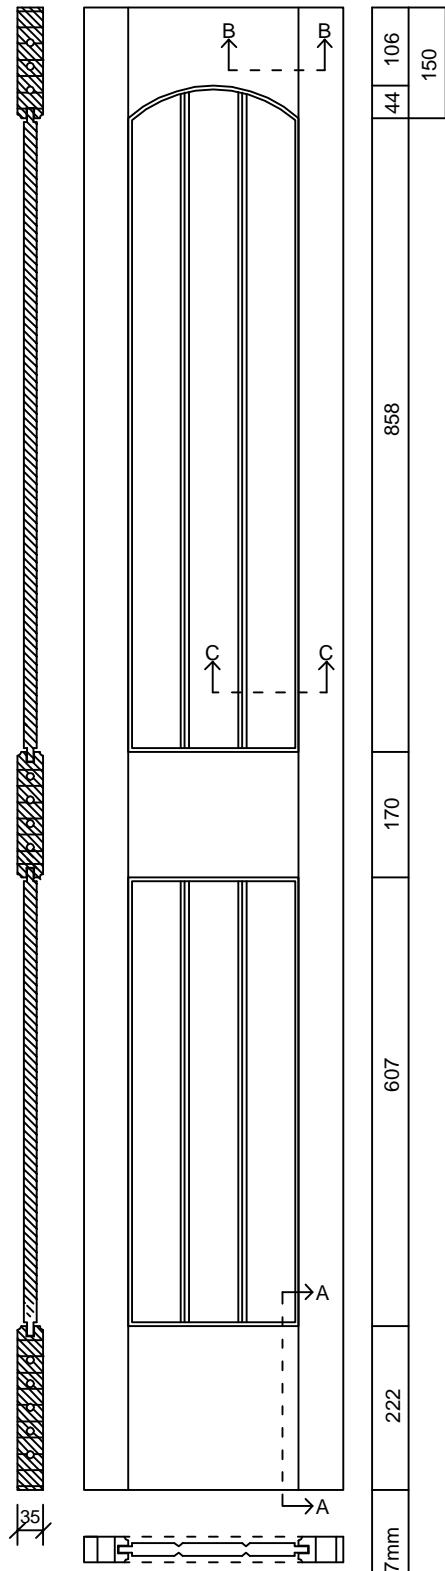

SUMMIT

SEDONA ARCH TOP - BI-FOLD CLEAR PINE

11 13/16" - 300 - 2V	60	180	60
13 13/16" - 351 - 2V	60	231	60
14 13/16" - 376 - 3V	60	256	60
15 13/16" - 402 - 3V	60	282	60
17 13/16" - 452 - 4V	60	332	60

B-B

C-C

A-A

Dimensions in millimeters

SUMMIT
SEDONA ARCH TOP - BI-FOLD
CLEAR PINE

Date - 04/09/08