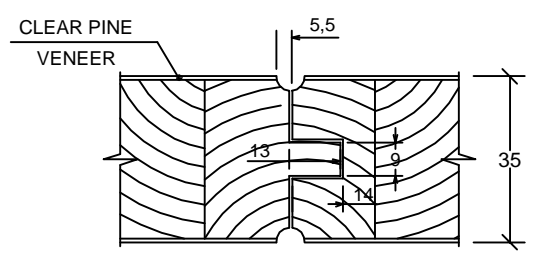

SUMMIT

SEDONA ARCH TOP - BI-FOLD CLEAR PINE

11 13/16" - 300 - 2V	60	180	60
13 13/16" - 351 - 2V	60	231	60
14 13/16" - 376 - 3V	60	256	60
15 13/16" - 402 - 3V	60	282	60
17 13/16" - 452 - 4V	60	332	60

B-B

C-C

A-A

Dimensions in millimeters

SUMMIT
SEDONA ARCH TOP - BI-FOLD
CLEAR PINE

Date - 04/09/08