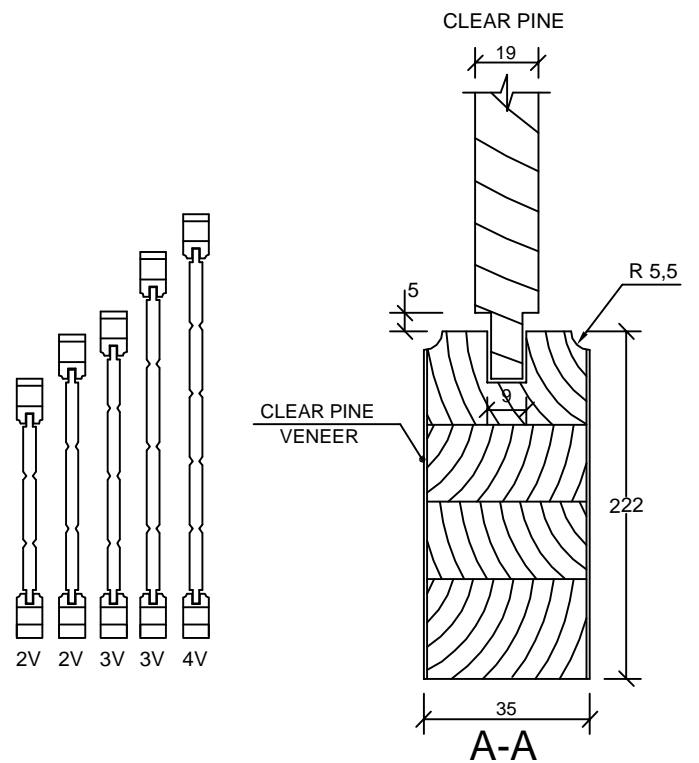

SUMMIT

SEDONA ARCH TOP - BI-FOLD CLEAR PINE

11 13/16" - 300 - 2V	60	180	60
13 13/16" - 351 - 2V	60	231	60
14 13/16" - 376 - 3V	60	256	60
15 13/16" - 402 - 3V	60	282	60
17 13/16" - 452 - 4V	60	332	60

B-B

C-C

A-A

Dimensions in millimeters

SUMMIT
SEDONA ARCH TOP - BI-FOLD
CLEAR PINE

Date - 04/09/08