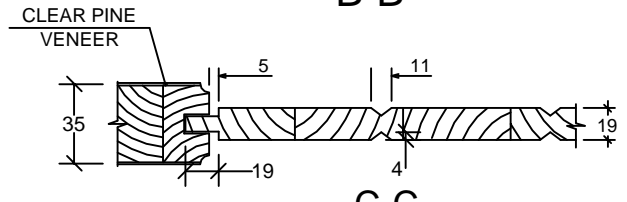

SUMMIT

SEDONA ARCH TOP - BI-FOLD CLEAR PINE

11 13/16" - 300 - 2V	60	180	60
13 13/16" - 351 - 2V	60	231	60
14 13/16" - 376 - 3V	60	256	60
15 13/16" - 402 - 3V	60	282	60
17 13/16" - 452 - 4V	60	332	60

B-B

C-C

A-A

Dimensions in millimeters

SUMMIT
SEDONA ARCH TOP - BI-FOLD
CLEAR PINE

Date - 04/09/08