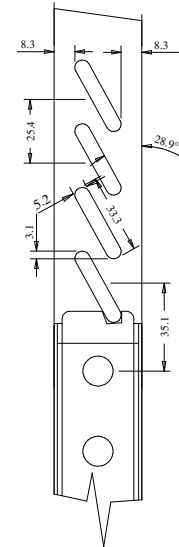

RZ801- Sumit

Palheta Veneziana

	A	B	Palheta
18"	(457.2)	241.2	265.2
20"	(508.0)	292.0	316.0
22"	(558.8)	342.8	366.8
24"	(609.6)	393.6	417.6
26"	(660.4)	444.4	468.4
28"	(711.2)	495.2	519.2
30"	(762.0)	546.0	570.0
32"	(812.8)	596.8	620.8
34"	(863.6)	647.6	671.6
36"	(914.4)	698.4	722.4

Montante

Cavilha

Moldura E

Respiga E

Profundidade da Palheta 13mm
Profundidade da furação antes da usinagem do corniz 17mm

Título: RZ#801 - 80" x 18" a 36" x 35mm - VG

Escala (1/1.11)
Nº Desenho 963-013

SQUARE ONE
BUILDING PRODUCTS