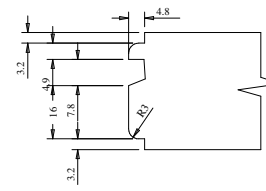

RZ801- Sumit

Palheta Veneziana

	A	B	Palheta
18"	(457.2)	241.2	265.2
20"	(508.0)	292.0	316.0
22"	(558.8)	342.8	366.8
24"	(609.6)	393.6	417.6
26"	(660.4)	444.4	468.4
28"	(711.2)	495.2	519.2
30"	(762.0)	546.0	570.0
32"	(812.8)	596.8	620.8
34"	(863.6)	647.6	671.6
36"	(914.4)	698.4	722.4

Montante

Cavilha

Moldura E

Respiga E

Profundidade da Palheta 13mm
Profundidade da furação antes da usinagem do corniz 17mm

Título: RZ#801 - 80" x 18" a 36" x 35mm - VG

Escala (1/1.11)
Nº Desenho 963-013

SQUARE ONE
BUILDING PRODUCTS