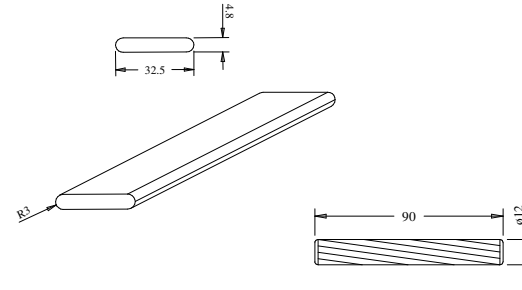

RZ801- Sumit

Palheta Veneziana

	A	B	Palheta
18"	(457.2)	241.2	265.2
20"	(508.0)	292.0	316.0
22"	(558.8)	342.8	366.8
24"	(609.6)	393.6	417.6
26"	(660.4)	444.4	468.4
28"	(711.2)	495.2	519.2
30"	(762.0)	546.0	570.0
32"	(812.8)	596.8	620.8
34"	(863.6)	647.6	671.6
36"	(914.4)	698.4	722.4

Montante

Cavilha

Moldura E

Respiga E

Profundidade da Palheta 13mm
Profundidade da furação antes da usinagem do corniz 17mm

Título: RZ#801 - 80" x 18" a 36" x 35mm - VG

Escala (1/1.11)
Nº Desenho 963-013

SQUARE ONE
BUILDING PRODUCTS