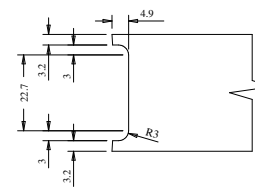

Montante

Cavilha

Moldura E

Respiga E

Profundidade da Palheta 13mm
Profundidade da furação antes da usinagem do corniz 17mm

Título: RZ#801 - 80" x 18" a 36" x 35mm - VG

Escala (1/1.11)
Nº Desenho 963-013

SQUARE ONE
BUILDING PRODUCTS