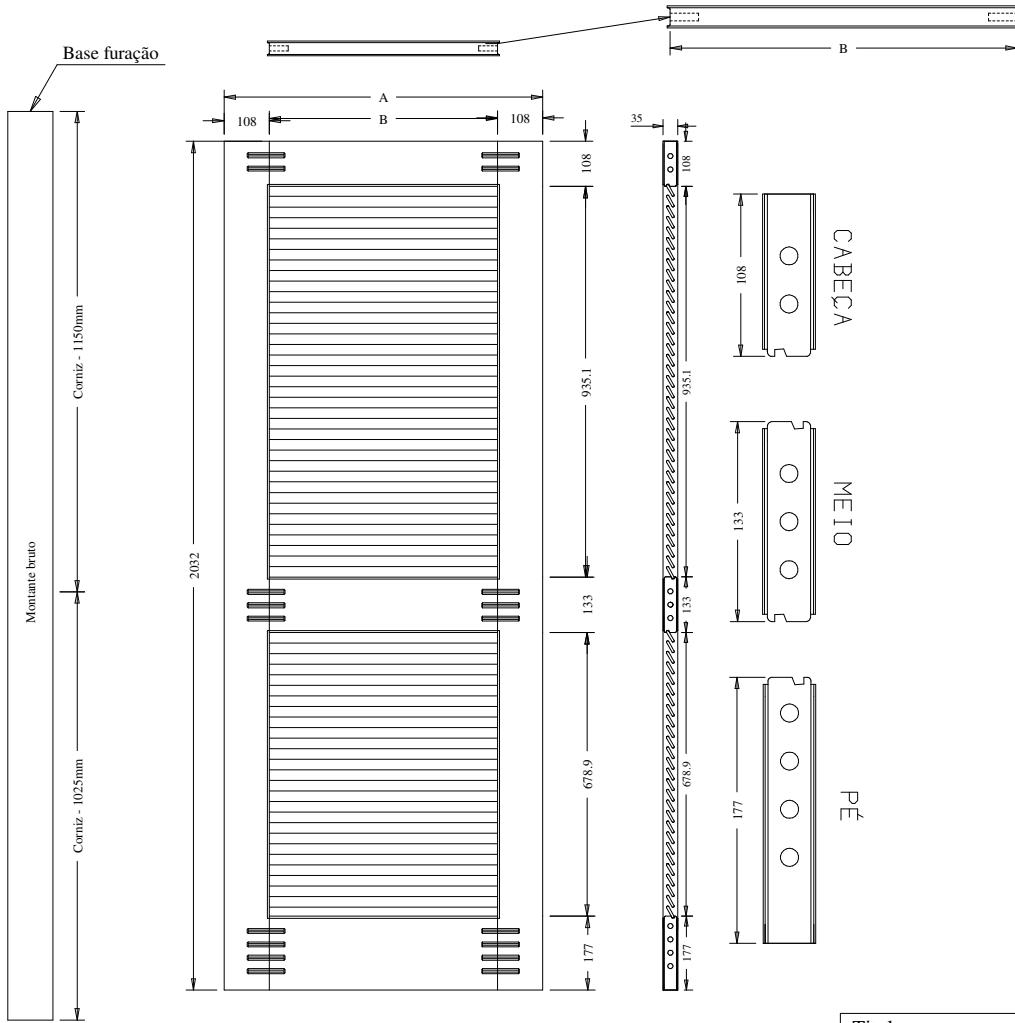

RZ801- Sumit

Palheta Veneziana

	A	B	Palheta
18"	(457.2)	241.2	265.2
20"	(508.0)	292.0	316.0
22"	(558.8)	342.8	366.8
24"	(609.6)	393.6	417.6
26"	(660.4)	444.4	468.4
28"	(711.2)	495.2	519.2
30"	(762.0)	546.0	570.0
32"	(812.8)	596.8	620.8
34"	(863.6)	647.6	671.6
36"	(914.4)	698.4	722.4

Montante

Cavilha

Moldura E

Respiga E

Profundidade da Palheta 13mm
Profundidade da furação antes da usinagem do corniz 17mm

Título: RZ#801 - 80" x 18" a 36" x 35mm - VG

Escala (1/1.11)
Nº Desenho 963-013

SQUARE ONE
BUILDING PRODUCTS