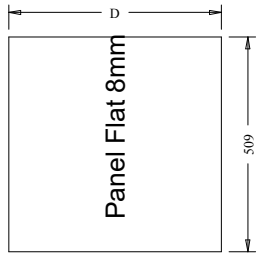

RF#708 - SHAKER - PRIMED

A	B	C	D	E
36"(914.4)	692.4	290.7	712	310
34"(863.6)	641.6	265.3	661	285
32"(812.8)	590.8	239.9	610	260
30"(762)	540.0	214.5	560	234
28"(711.2)	489.2	189.1	509	209
26"(660.4)	438.4	163.7	459	184
24"(609.6)	387.6	138.3	407	158

Modelo Shaker

Título: RF#708 - 80" x 24 a 36 x 35mm - Primed - Shaker				Escala	(1/1.11)
				Nº Desenho	967-029
	Cliente	ROHDEN - USA			
	Desenhista	Renato Cavilia	Aprovação	Charles Agostini	Revisado Por
	Data	22/05/2012	Data	22/05/2012	Data Revisão
				Renato Cavilia	