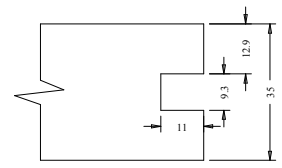

RF#708 - SHAKER - PRIMED

A	B	C	D	E
36"(914.4)	692.4	290.7	712	310
34"(863.6)	641.6	265.3	661	285
32"(812.8)	590.8	239.9	610	260
30"(762)	540.0	214.5	560	234
28"(711.2)	489.2	189.1	509	209
26"(660.4)	438.4	163.7	459	184
24"(609.6)	387.6	138.3	407	158

Modelo Shaker

Título: RF#708 - 80" x 24 a 36 x 35mm - Primed - Shaker				Escala	(1/1.11)
				Nº Desenho	967-029
	Cliente	ROHDEN - USA			
	Desenhista	Renato Cavilia	Aprovação	Charles Agostini	Revisado Por
	Data	22/05/2012	Data	22/05/2012	Data Revisão
				Renato Cavilia	