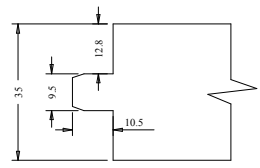

RF#708 - SHAKER - PRIMED

A	B	C	D	E
36"(914.4)	692.4	290.7	712	310
34"(863.6)	641.6	265.3	661	285
32"(812.8)	590.8	239.9	610	260
30"(762)	540.0	214.5	560	234
28"(711.2)	489.2	189.1	509	209
26"(660.4)	438.4	163.7	459	184
24"(609.6)	387.6	138.3	407	158

Modelo Shaker

Título: RF#708 - 80" x 24 a 36 x 35mm - Primed - Shaker				Escala	(1/1.11)
				Nº Desenho	967-029
	Cliente	ROHDEN - USA			
	Desenhista	Renato Cavilia	Aprovação	Charles Agostini	Revisado Por
	Data	22/05/2012	Data	22/05/2012	Data Revisão
				Renato Cavilia	