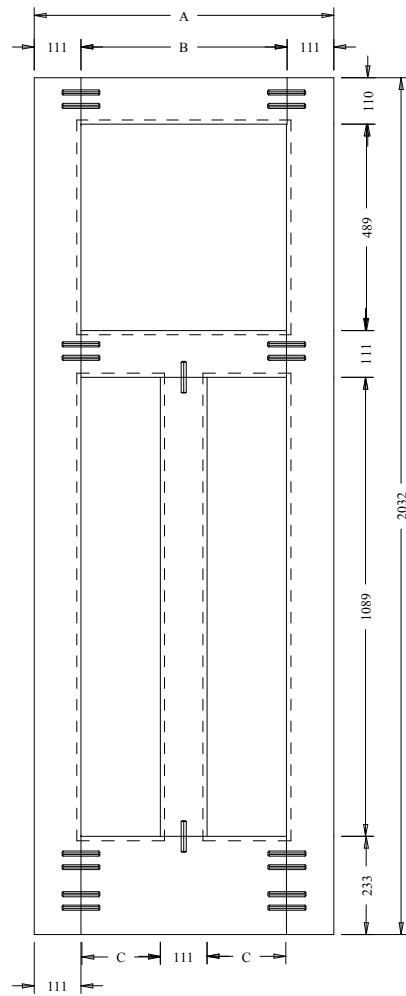

RF#708 - SHAKER - PRIMED

A	B	C	D	E
36"(914.4)	692.4	290.7	712	310
34"(863.6)	641.6	265.3	661	285
32"(812.8)	590.8	239.9	610	260
30"(762)	540.0	214.5	560	234
28"(711.2)	489.2	189.1	509	209
26"(660.4)	438.4	163.7	459	184
24"(609.6)	387.6	138.3	407	158

Modelo Shaker

Título: RF#708 - 80" x 24 a 36 x 35mm - Primed - Shaker				Escala	(1/1.11)
				Nº Desenho	967-029
	Cliente	ROHDEN - USA			
	Desenhista	Renato Cavilia	Aprovação	Charles Agostini	Revisado Por
	Data	22/05/2012	Data	22/05/2012	Data Revisão
				Renato Cavilia	