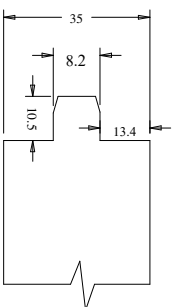

2P-Shaker-SP

Modelo Shaker

Panel Flat - 8 mm - White

Cavilha

A	B	C
36"(914.4)	692.4	712
34"(863.6)	641.6	662
32"(812.8)	590.8	611
30"(762)	540	560
28"(711.2)	489.2	509
26"(660.4)	438.4	458
24"(609.6)	387.6	408
22"(558.8)	336.8	357
20"(508)	286	306
18"(457.2)	235.2	255
16"(406.4)	184.4	204

Montante

Moldura P- 8mm

Respiga P-8mm

Título: RF#702 - 96" x 16" a 36" x 35mm - White

Cliente		Summit		Escala	
Desenhista	Renato Cavilha	Aprovação	Charles Agostini	Nº Desenho	905-000
Data	28/10/2010	Data	28/10/2010	Versão	002
				Revisado Por	Alan
				Data Revisão	26/06/2013