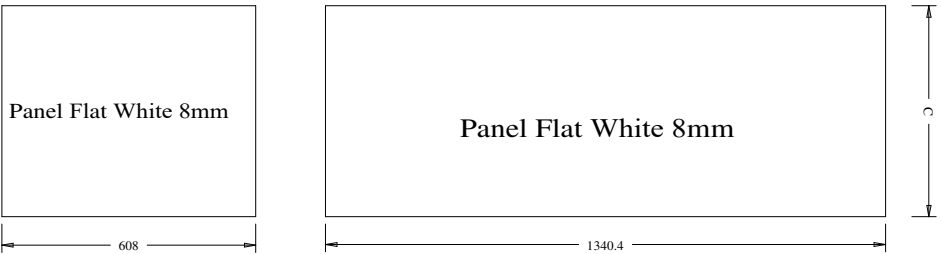

2P-Shaker-SP

Modelo Shaker

Panel Flat - 8 mm - White

Cavilha

A	B	C
36"(914.4)	692.4	712
34"(863.6)	641.6	662
32"(812.8)	590.8	611
30"(762)	540	560
28"(711.2)	489.2	509
26"(660.4)	438.4	458
24"(609.6)	387.6	408
22"(558.8)	336.8	357
20"(508)	286	306
18"(457.2)	235.2	255
16"(406.4)	184.4	204

Montante

Moldura P- 8mm

Respiga P-8mm

Título: RF#702 - 96" x 16" a 36" x 35mm - White

Cliente		Summit		Escala	
Desenhista	Renato Cavilha	Aprovação	Charles Agostini	Nº Desenho	905-000
Data	28/10/2010	Data	28/10/2010	Versão	002
				Revisado Por	Alan
				Data Revisão	26/06/2013