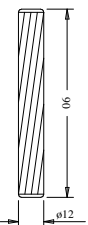

2P-Shaker-SP

Modelo Shaker

Panel Flat - 8 mm - White

Cavilha

A	B	C
36"(914.4)	692.4	712
34"(863.6)	641.6	662
32"(812.8)	590.8	611
30"(762)	540	560
28"(711.2)	489.2	509
26"(660.4)	438.4	458
24"(609.6)	387.6	408
22"(558.8)	336.8	357
20"(508)	286	306
18"(457.2)	235.2	255
16"(406.4)	184.4	204

Montante

Moldura P- 8mm

Respiga P-8mm

Título: RF#702 - 96" x 16" a 36" x 35mm - White

Cliente		Summit		Escala	
Desenhista	Renato Cavilha	Aprovação	Charles Agostini	Nº Desenho	905-000
Data	28/10/2010	Data	28/10/2010	Versão	002
				Revisado Por	Alan
				Data Revisão	26/06/2013