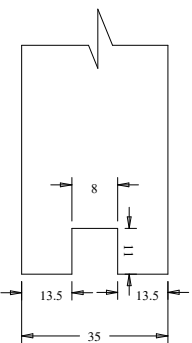

2P-Shaker-SP

Modelo Shaker

Panel Flat - 8 mm - White

Cavilha

A	B	C
36"(914.4)	692.4	712
34"(863.6)	641.6	662
32"(812.8)	590.8	611
30"(762)	540	560
28"(711.2)	489.2	509
26"(660.4)	438.4	458
24"(609.6)	387.6	408
22"(558.8)	336.8	357
20"(508)	286	306
18"(457.2)	235.2	255
16"(406.4)	184.4	204

Montante

Moldura P- 8mm

Respiga P-8mm

Título: RF#702 - 96" x 16" a 36" x 35mm - White

Cliente		Summit		Escala	
Desenhista	Renato Cavilha	Aprovação	Charles Agostini	Nº Desenho	905-000
Data	28/10/2010	Data	28/10/2010	Versão	002
				Revisado Por	Alan
				Data Revisão	26/06/2013