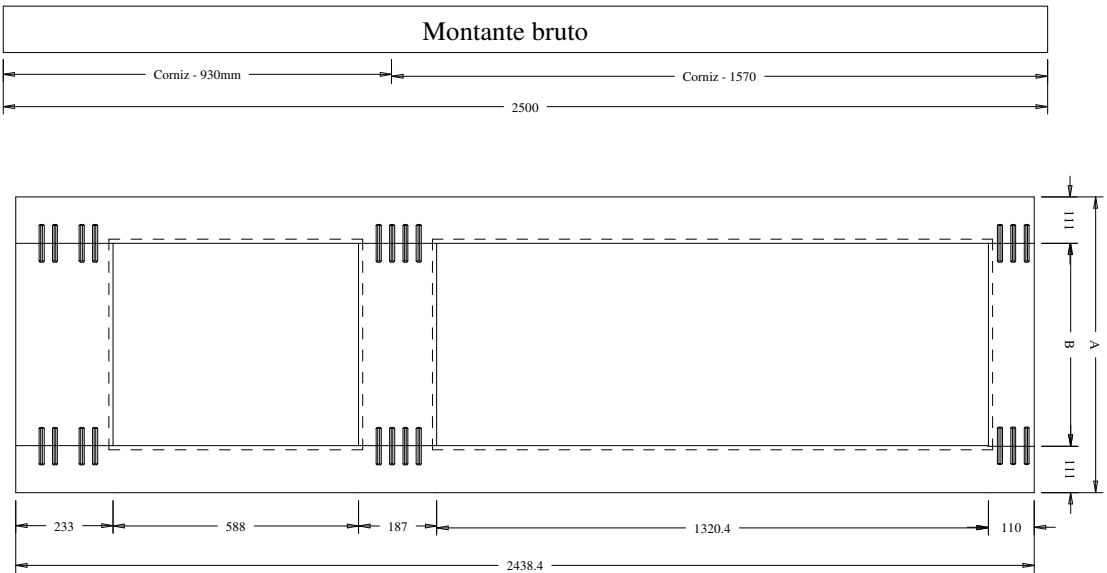

2P-Shaker-SP

Modelo Shaker

Panel Flat - 8 mm - White

Cavilha

A	B	C
36"(914.4)	692.4	712
34"(863.6)	641.6	662
32"(812.8)	590.8	611
30"(762)	540	560
28"(711.2)	489.2	509
26"(660.4)	438.4	458
24"(609.6)	387.6	408
22"(558.8)	336.8	357
20"(508)	286	306
18"(457.2)	235.2	255
16"(406.4)	184.4	204

Montante

Moldura P- 8mm

Respiga P-8mm

Título: RF#702 - 96" x 16" a 36" x 35mm - White

Cliente		Summit		Escala	
Desenhista	Renato Cavilha	Aprovação	Charles Agostini	Nº Desenho	905-000
Data	28/10/2010	Data	28/10/2010	Versão	002
				Revisado Por	Alan
				Data Revisão	26/06/2013