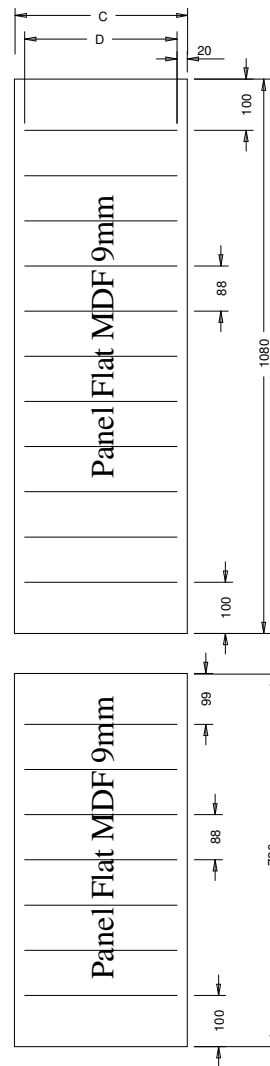

# 963-SQUARE ONE

LADO DE ENTRADA DA SERRA  
(LADO MAIOR DO CORTE)

Montante

Moldura P-8.5 (MDF)

Respiga P-8.5 (MDF)

A B C D

17 13/16" (452,44)	392,44	412,44	372,44
14 13/16" (376,20)	316,2	336,2	266,2
11 13/16" (300,04)	240,04	260,04	190,04

Título: RDF1312 - Porta 25mm - 88mm

**Rohden**

Cliente	963- Square One			Escala	( 1.12/1)
Desenhista	Luiz Antônio	Aprovação	Odirlei	N° Desenho	
Data	23-01-2018	Data	23-01-2018	Nome:	
				Revisado Por	Luiz Antônio
				Data Revisão	23-01-2018