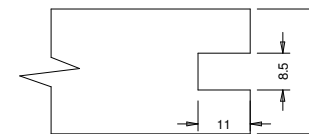

# 963-SQUARE ONE

LADO DE ENTRADA DA SERRA  
(LADO MAIOR DO CORTE)

Montante

Moldura P-8.5 (MDF)

Respiga P-8.5 (MDF)

A B C D

17 13/16" (452,44)	392,44	412,44	372,44
14 13/16" (376,20)	316,2	336,2	266,2
11 13/16" (300,04)	240,04	260,04	190,04

Título: RDF1312 - Porta 25mm - 88mm

**Rohden**

Cliente	963- Square One			Escala	( 1.12/1)
Desenhista	Luiz Antônio	Aprovação	Odirlei	N° Desenho	
Data	23-01-2018	Data	23-01-2018	Nome:	
				Revisado Por	Luiz Antônio
				Data Revisão	23-01-2018