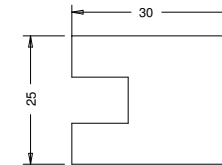

# 963-SQUARE ONE

LADO DE ENTRADA DA SERRA  
(LADO MAIOR DO CORTE)

Montante

Moldura P-8.5 (MDF)

Respiga P-8.5 (MDF)

A B C D

17 13/16" (452,44)	392,44	412,44	372,44
14 13/16" (376,20)	316,2	336,2	266,2
11 13/16" (300,04)	240,04	260,04	190,04

Título: RDF1312 - Porta 25mm - 88mm

**Rohden**

Cliente	963- Square One			Escala	( 1.12/1)
Desenhista	Luiz Antônio	Aprovação	Odirlei	N° Desenho	
Data	23-01-2018	Data	23-01-2018	Nome:	
				Revisado Por	Luiz Antônio
				Data Revisão	23-01-2018