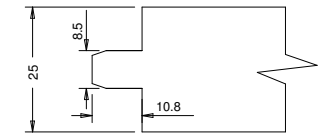

# 963-SQUARE ONE

LADO DE ENTRADA DA SERRA  
(LADO MAIOR DO CORTE)

Montante

Moldura P-8.5 (MDF)

Respiga P-8.5 (MDF)

A B C D

17 13/16" (452,44)	392,44	412,44	372,44
14 13/16" (376,20)	316,2	336,2	266,2
11 13/16" (300,04)	240,04	260,04	190,04

Título: RDF1312 - Porta 25mm - 88mm

**Rohden**

Cliente	963- Square One			Escala	( 1.12/1)
Desenhista	Luiz Antônio	Aprovação	Odirlei	N° Desenho	
Data	23-01-2018	Data	23-01-2018	Nome:	
				Revisado Por	Luiz Antônio
				Data Revisão	23-01-2018