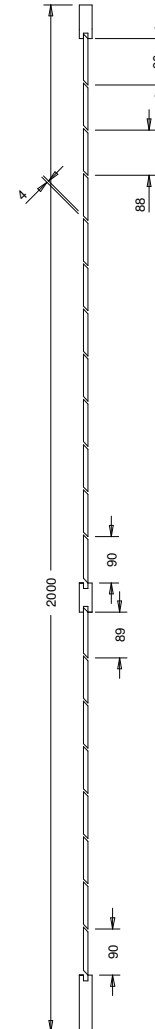

# 963-SQUARE ONE

LADO DE ENTRADA DA SERRA  
(LADO MAIOR DO CORTE)

Montante

Moldura P-8.5 (MDF)

Respiga P-8.5 (MDF)

A B C D

17 13/16" (452,44)	392,44	412,44	372,44
14 13/16" (376,20)	316,2	336,2	266,2
11 13/16" (300,04)	240,04	260,04	190,04

Título: RDF1312 - Porta 25mm - 88mm

**Rohden**

Cliente	963- Square One			Escala	( 1.12/1)
Desenhista	Luiz Antônio	Aprovação	Odirlei	N° Desenho	
Data	23-01-2018	Data	23-01-2018	Nome:	
				Revisado Por	Luiz Antônio
				Data Revisão	23-01-2018