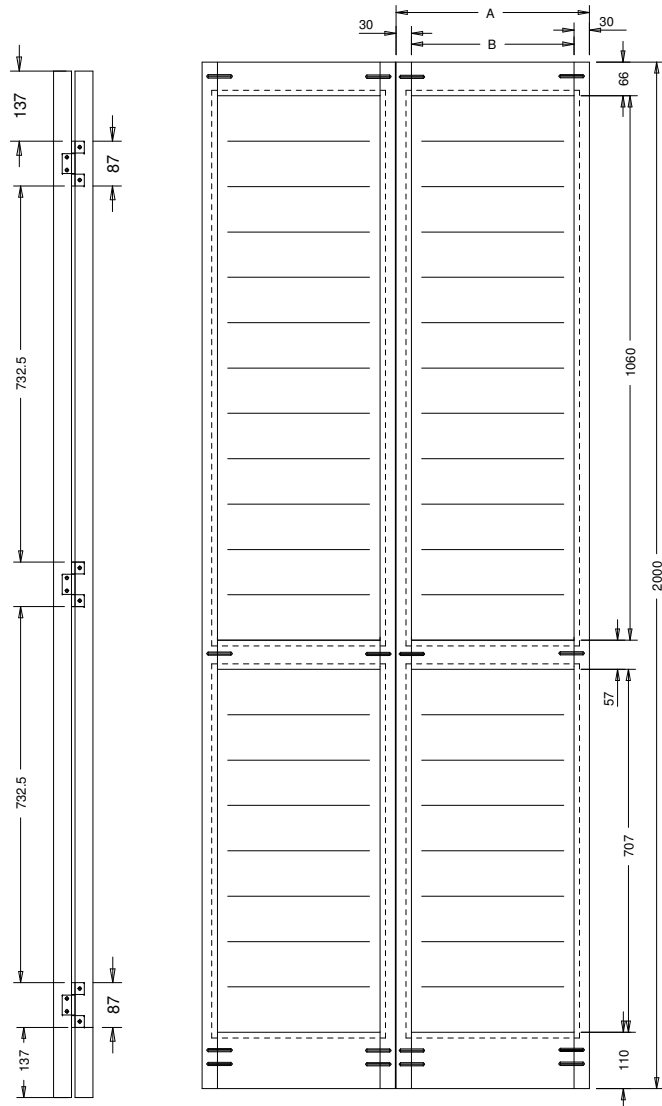

# 963-SQUARE ONE

LADO DE ENTRADA DA SERRA  
(LADO MAIOR DO CORTE)

Montante

Moldura P-8.5 (MDF)

Respiga P-8.5 (MDF)

A B C D

17 13/16" (452,44)	392,44	412,44	372,44
14 13/16" (376,20)	316,2	336,2	266,2
11 13/16" (300,04)	240,04	260,04	190,04

Título: RDF1312 - Porta 25mm - 88mm

**Rohden**

Cliente	963- Square One			Escala	( 1.12/1)
Desenhista	Luiz Antônio	Aprovação	Odirlei	N° Desenho	
Data	23-01-2018	Data	23-01-2018	Nome:	
				Revisado Por	Luiz Antônio
				Data Revisão	23-01-2018