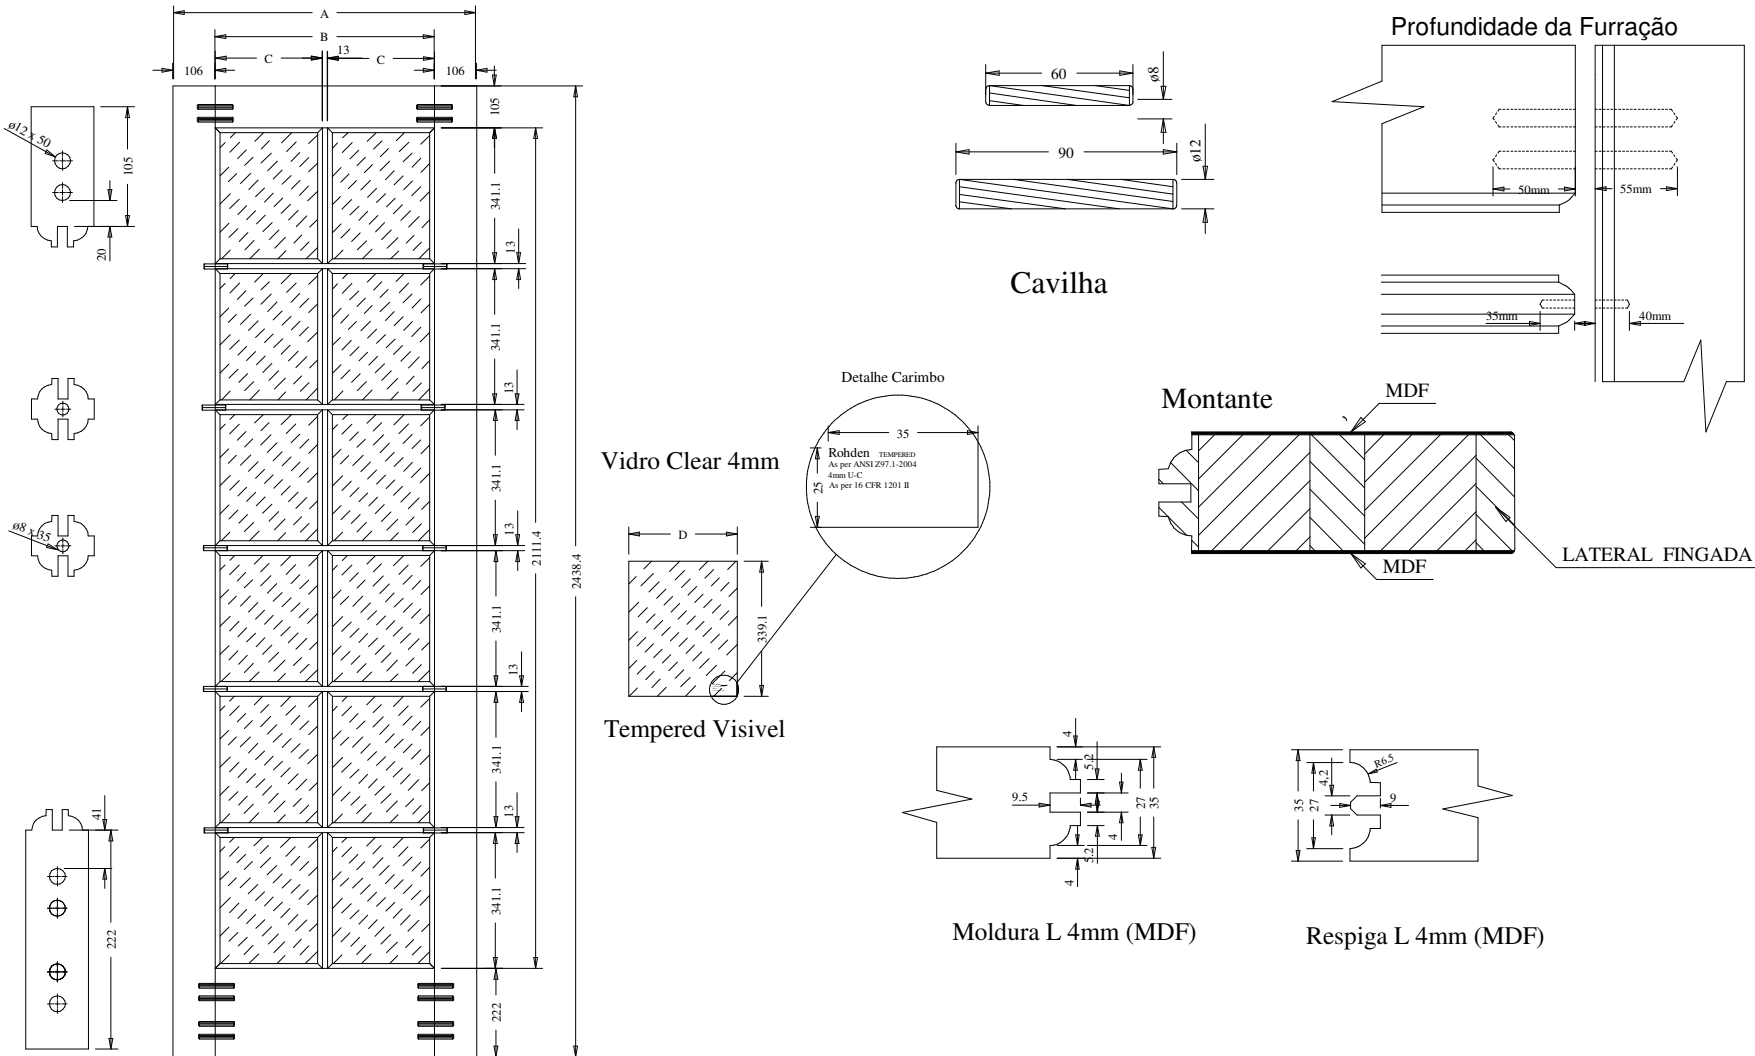

# 963- Square One

A	B	C	D (vidro)
36" (914.4mm)	702.4	344.7	342.7
34" (863.6mm)	651.6	319.3	317.3
32" (812.8mm)	600.8	293.9	291.9
30" (762.0mm)	550	268.5	266.5
28" (711.2mm)	499.2	243.1	241.1
26" (660.4mm)	448.4	217.7	215.7
24" (609.6mm)	397.6	192.3	190.5

Título: <b>RV#513 - 96" x 24" a 36" x 35mm - Primed</b>				Escala	( 1/16.94)
				Nº Desenho	
				Revisado Por	Luiz Antonio
Cliente	Square One	Aprovação	Charles	Data Revisão	30-10-2018
Desenhista	Luiz Antonio Cirico	Data	30-10-2018		