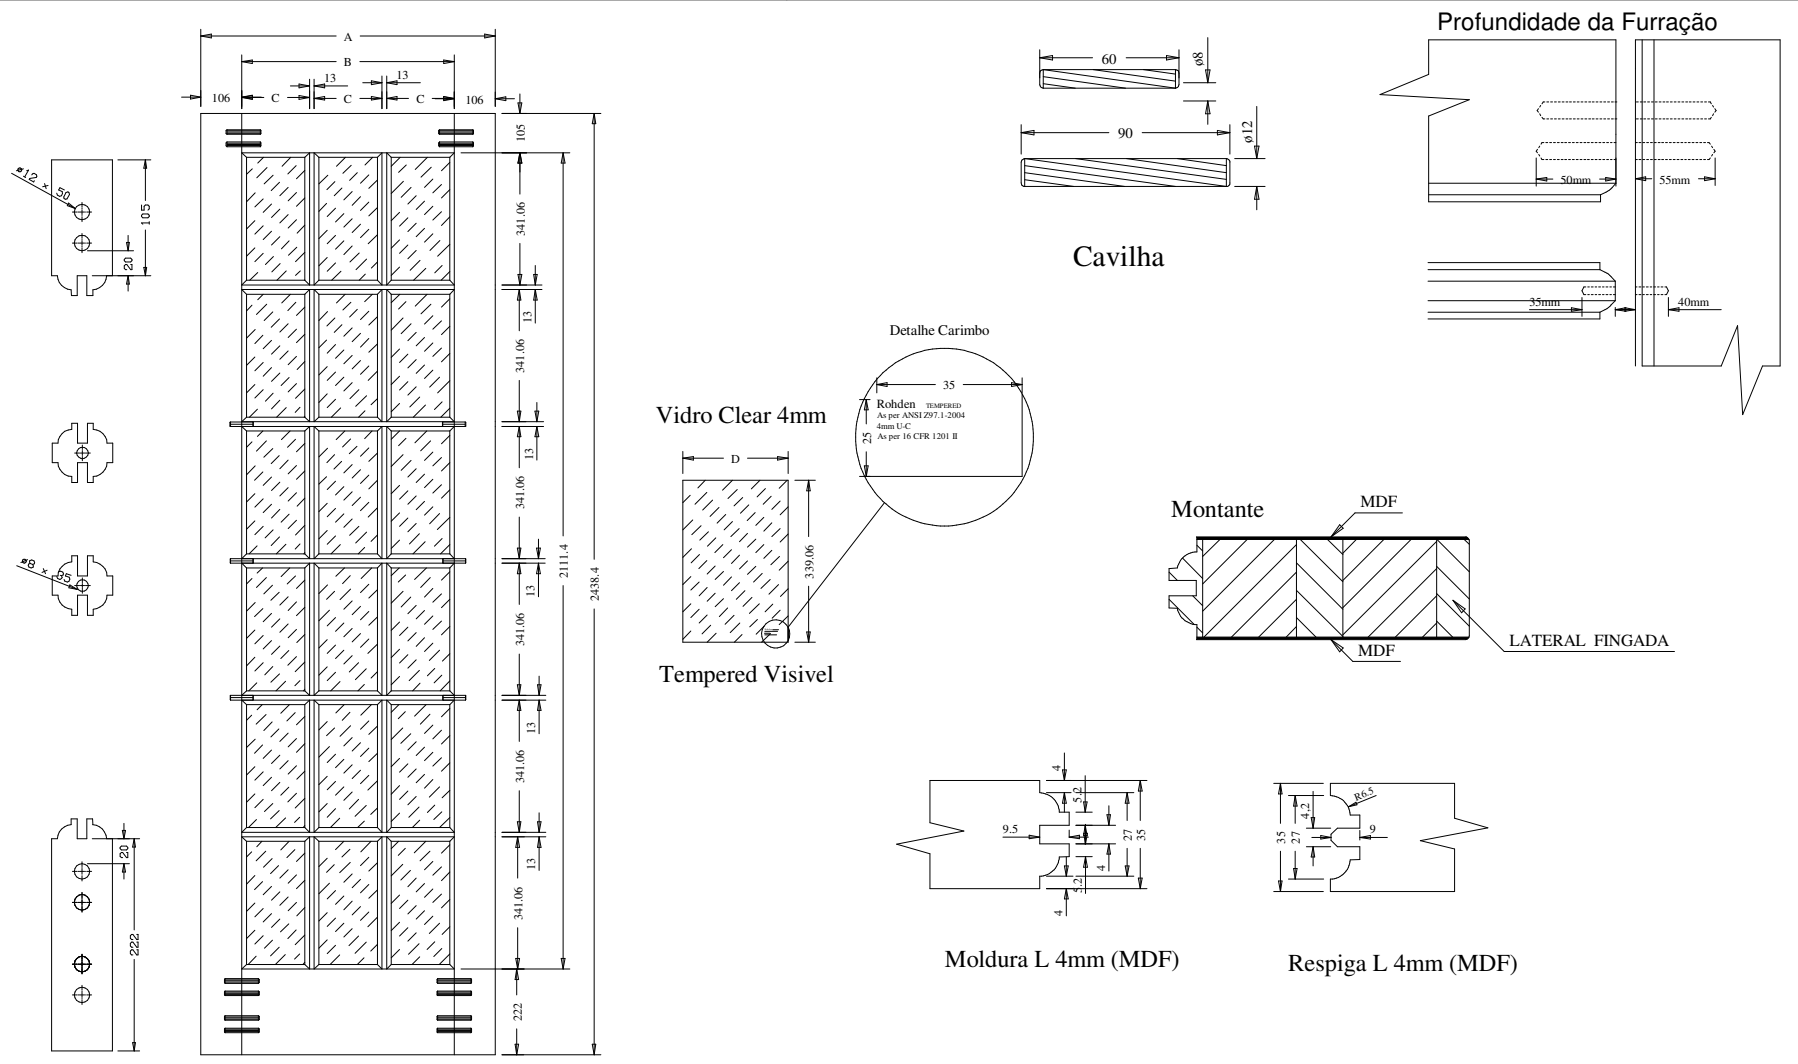

RV#514

# 963-SQUARE ONE

A	B	C	D (vidro)
36" (914.4mm)	702.4	225.46	223.46
34" (863.6mm)	651.6	208.53	206.53
32" (812.8mm)	600.8	191.6	189.6
30" (762mm)	550	174.66	172.66
28" (711.2mm)	499.2	157.73	155.73
26" (660.4mm)	448.4	140.8	138.8
24" (609.6mm)	397.6	123.86	121.86

Título: <b>RV#514 - 96" x 24" a 36" x 35mm - PRIMED</b>				Escala: ( 1/16.94)
				N° Desenho:
Cliente: 963- Square One	Desenhista: Luiz Antônio	Aprovação: Charles	Revisado Por: Luiz Antônio	
Data: 30-10-2018	Data: 30-10-2018	Data Revisão: 30-10-2018		