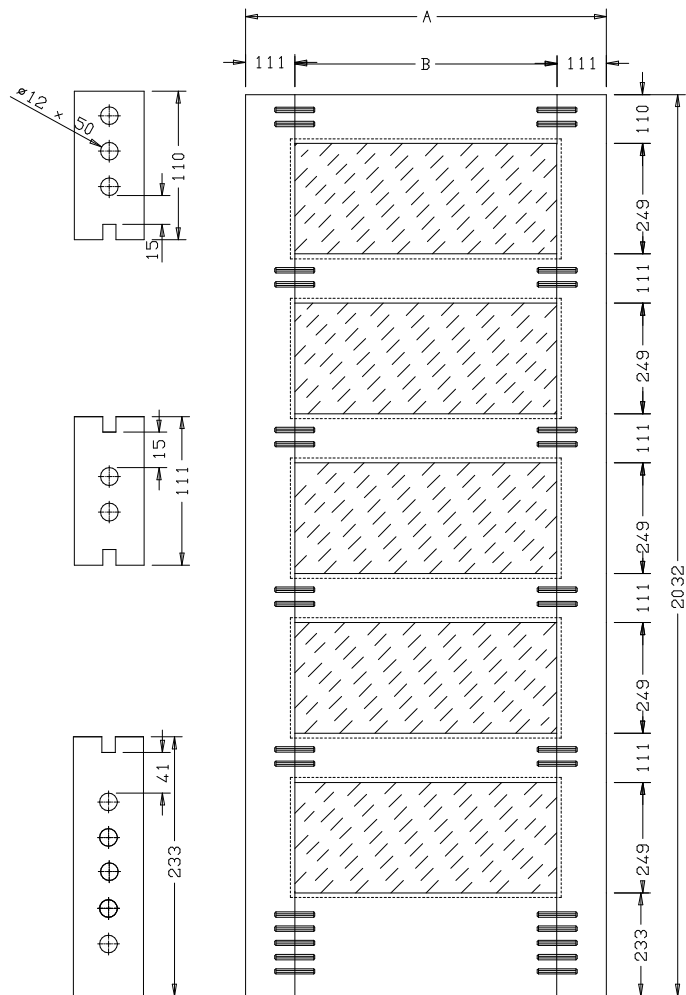

# 963 - Square One

## Profundidade da Furração

Vidro Clear 4mm

## Montante

Lateral Finger

A	B	C
36"(910.4)	692.4	712
34"(859.6)	641.6	662
32"(808.8)	590.8	611
30"(758)	540.0	560
28"(707.2)	489.2	509
26"(656.4)	438.4	458
24"(605.6)	387.6	408
22"(554.8)	336.8	357
20"(504)	286.0	306
18"(453.2)	235.2	255
16"(402.4)	184.4	204

Moldura P-4 (MDF)

Respiga P-4 (MDF)

Titulo: RV#528 - 80" x 35mm - Primed

Cliente	Square One			Escala	
Desenhista	Luiz Antônio Cirico	Aprovação	Charles	Nº Desenho	
Data	10-01-2019	Data	10-01-2019	Nome:	
				Revisado Por	Luiz Antônio
				Data Revisão	10-01-2019