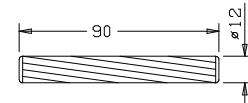

Detalhe Carimbo

Cavilha