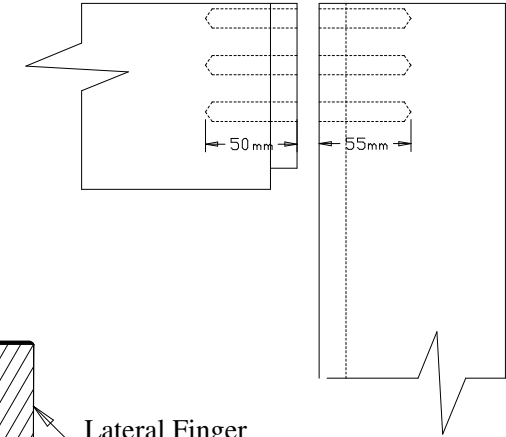

## Profundidade da Furração

Vidro Clear 4mm

## Montante

Lateral Finger

A	B	C
36"(910.4)	692.4	712
34"(859.6)	641.6	662
32"(808.8)	590.8	611
30"(758)	540.0	560
28"(707.2)	489.2	509
26"(656.4)	438.4	458
24"(605.6)	387.6	408
22"(554.8)	336.8	357
20"(504)	286.0	306
18"(453.2)	235.2	255
16"(402.4)	184.4	204

Moldura P-4 (MDF)

Respiga P-4 (MDF)

Titulo: RV#528 - 80" x 35mm - Primed

Cliente	Square One			Escala	
Desenhista	Luiz Antônio Cirico	Aprovação	Charles	Nº Desenho	
Data	10-01-2019	Data	10-01-2019	Nome:	
				Revisado Por	Luiz Antônio
				Data Revisão	10-01-2019