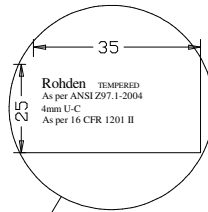

Detalhe Carimbo

Cavilha