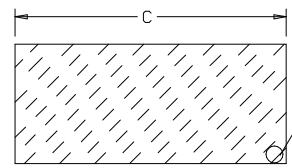

## Profundidade da Furração

Vidro Clear 4mm