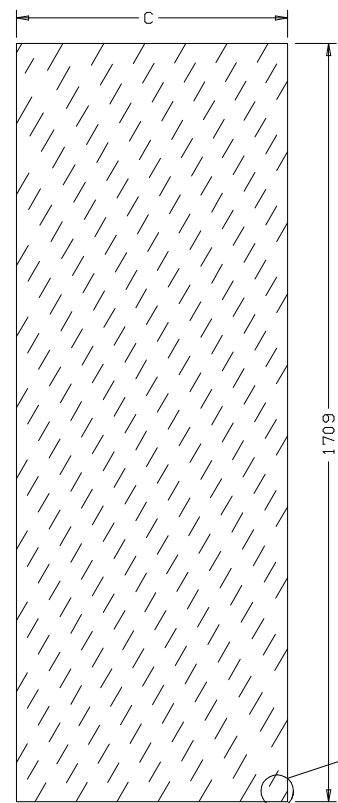

963 - SQUARE ONE

Vidro Clear
Tempered 4mm

Cavilha

A	B	C
36"(910.4)	692.4	712
34"(859.6)	641.6	662
32"(808.8)	590.8	611
30"(758)	540.0	560
28"(707.2)	489.2	509
26"(656.4)	438.4	458
24"(605.6)	387.6	408
22"(554.8)	336.8	357
20"(504)	286.0	306
18"(453.2)	235.2	255
16"(402.4)	184.4	204

Detalhe Carimbo

Profundidade da Furração

Montante

Moldura P-4

Respiga P-4

Título: RV#503 - 80" x 35mm - Shaker - Clear

Escala (1/20.6)

Nº Desenho