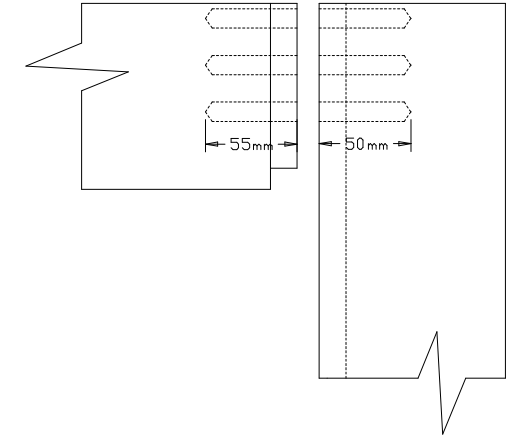

963 - SQUARE ONE

Vidro Clear
Tempered 4mm

Cavilha

A	B	C
36"(910.4)	692.4	712
34"(859.6)	641.6	662
32"(808.8)	590.8	611
30"(758)	540.0	560
28"(707.2)	489.2	509
26"(656.4)	438.4	458
24"(605.6)	387.6	408
22"(554.8)	336.8	357
20"(504)	286.0	306
18"(453.2)	235.2	255
16"(402.4)	184.4	204

Detalhe Carimbo

Profundidade da Furração

Montante

Moldura P-4

Respiga P-4

Título: RV#503 - 80" x 35mm - Shaker - Clear

Escala (1/20.6)

Nº Desenho