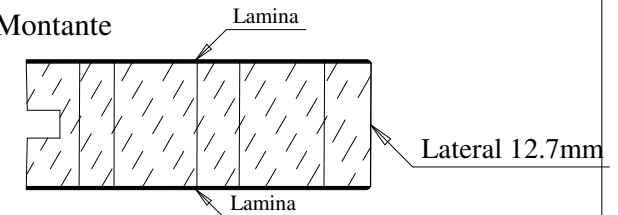

963 - SQUARE ONE

Vidro Clear
Tempered 4mm

Cavilha

A	B	C
36"(910.4)	692.4	712
34"(859.6)	641.6	662
32"(808.8)	590.8	611
30"(758)	540.0	560
28"(707.2)	489.2	509
26"(656.4)	438.4	458
24"(605.6)	387.6	408
22"(554.8)	336.8	357
20"(504)	286.0	306
18"(453.2)	235.2	255
16"(402.4)	184.4	204

Detalhe Carimbo

Profundidade da Furração

Montante

Moldura P-4

Respiga P-4

Título: RV#503 - 80" x 35mm - Shaker - Clear

Escala (1/20.6)

Nº Desenho