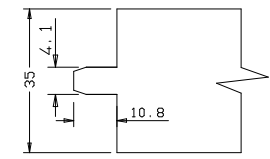

Detalhe Carimbo

Profundidade da Furração

Montante

Moldura P-4

Respiga P-4

Título: RV#503 - 80" x 35mm - Shaker - Clear

Escala (1/20.6)

Nº Desenho