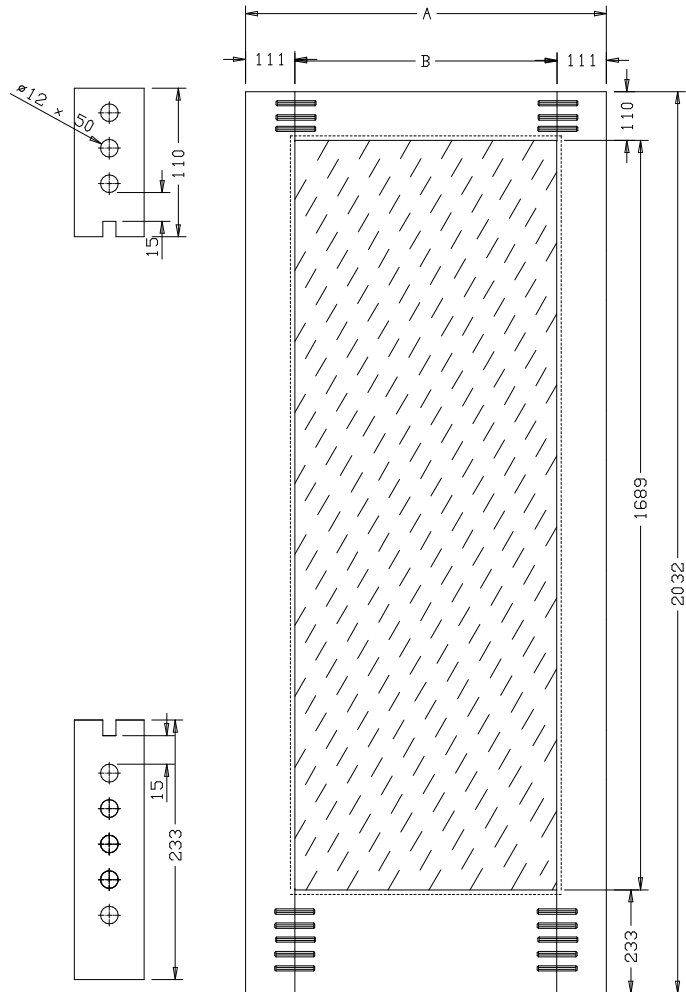

963 - SQUARE ONE

Vidro Clear
Tempered 4mm

Cavilha

A	B	C
36"(910.4)	692.4	712
34"(859.6)	641.6	662
32"(808.8)	590.8	611
30"(758)	540.0	560
28"(707.2)	489.2	509
26"(656.4)	438.4	458
24"(605.6)	387.6	408
22"(554.8)	336.8	357
20"(504)	286.0	306
18"(453.2)	235.2	255
16"(402.4)	184.4	204

Detalhe Carimbo

Profundidade da Furração

Montante

Moldura P-4

Respiga P-4

Título: RV#503 - 80" x 35mm - Shaker - Clear

Escala (1/20.6)

Nº Desenho