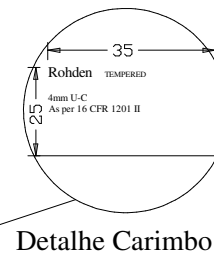

963 - SQUARE ONE

Vidro Clear
Tempered 4mm

Cavilha

A	B	C
36"(910.4)	692.4	712
34"(859.6)	641.6	662
32"(808.8)	590.8	611
30"(758)	540.0	560
28"(707.2)	489.2	509
26"(656.4)	438.4	458
24"(605.6)	387.6	408
22"(554.8)	336.8	357
20"(504)	286.0	306
18"(453.2)	235.2	255
16"(402.4)	184.4	204

Detalhe Carimbo

Profundidade da Furração

Montante

Moldura P-4

Respiga P-4

Título: RV#503 - 80" x 35mm - Shaker - Clear

Escala (1/20.6)

Nº Desenho