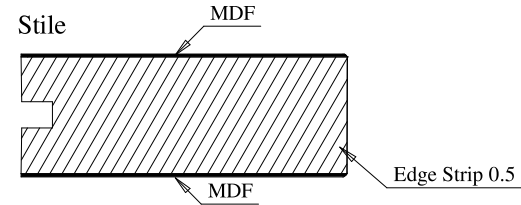

Panel Flat - 0.35

Profile

Profile

A	B	C
40"(1016)	31.25	32.04
36"(910.4)	27.25	28.03
34"(859.6)	25.25	26.06
32"(808.8)	23.25	24.05
30"(758.0)	21.25	22.04
28"(707.2)	19.25	20.03
26"(656.4)	17.25	18.03
24"(605.6)	15.25	16.06
22"(554.8)	13.25	14.05
20"(504.0)	11.25	12.04
18"(453.2)	9.25	10.03
16"(402.4)	7.25	8.03

Modelo Shaker

Titulo: RF#702 - 80" x 16" a 40" x 45mm - Primed				Escala	
				Nº Desenho	
Cliente	963 - Square One				
Desenhista	Luiz Antônio Cirico	Aprovação	Charles Agostini	Revisado Por	Luiz Antônio
Data	10-03-2023	Data	10-03-2023	Data Revisão	10-03-2023