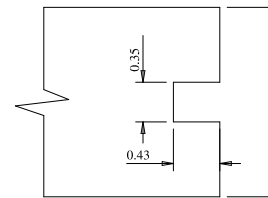

Panel Flat - 0.35

Profile

Profile

A	B	C
40"(1016)	31.25	32.04
36"(910.4)	27.25	28.03
34"(859.6)	25.25	26.06
32"(808.8)	23.25	24.05
30"(758.0)	21.25	22.04
28"(707.2)	19.25	20.03
26"(656.4)	17.25	18.03
24"(605.6)	15.25	16.06
22"(554.8)	13.25	14.05
20"(504.0)	11.25	12.04
18"(453.2)	9.25	10.03
16"(402.4)	7.25	8.03

Modelo Shaker

Titulo: RF#702 - 80" x 16" a 40" x 45mm - Primed				Escala	
				Nº Desenho	
Cliente	963 - Square One				
Desenhista	Luiz Antônio Cirico	Aprovação	Charles Agostini	Revisado Por	Luiz Antônio
Data	10-03-2023	Data	10-03-2023	Data Revisão	10-03-2023