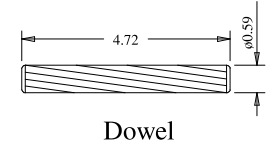

Panel Flat - 0.35

Profile

Profile

A	B	C
40"(1016)	31.25	32.04
36"(910.4)	27.25	28.03
34"(859.6)	25.25	26.06
32"(808.8)	23.25	24.05
30"(758.0)	21.25	22.04
28"(707.2)	19.25	20.03
26"(656.4)	17.25	18.03
24"(605.6)	15.25	16.06
22"(554.8)	13.25	14.05
20"(504.0)	11.25	12.04
18"(453.2)	9.25	10.03
16"(402.4)	7.25	8.03

Modelo Shaker

Titulo: RF#702 - 80" x 16" a 40" x 45mm - Primed				Escala	
				Nº Desenho	
Cliente	963 - Square One				
Desenhista	Luiz Antônio Cirico	Aprovação	Charles Agostini	Revisado Por	Luiz Antônio
Data	10-03-2023	Data	10-03-2023	Data Revisão	10-03-2023