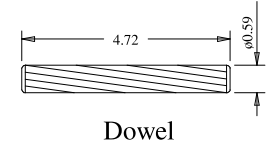

Panel Flat - 0.35

Profile

Profile

A	B	C
40"(1016)	31.25	32.04
36"(910.4)	27.25	28.03
34"(859.6)	25.25	26.06
32"(808.8)	23.25	24.05
30"(758.0)	21.25	22.04
28"(707.2)	19.25	20.03
26"(656.4)	17.25	18.03
24"(605.6)	15.25	16.06
22"(554.8)	13.25	14.05
20"(504.0)	11.25	12.04
18"(453.2)	9.25	10.03
16"(402.4)	7.25	8.03

Modelo Shaker

Titulo: RF#702 - 80" x 16" a 40" x 45mm - Primed				Escala	
				N° Desenho	
	Cliente	963 - Square One			
	Desenhista	Luiz Antônio Cirico	Aprovação	Charles Agostini	Revisado Por Luiz Antônio
	Data	10-03-2023	Data	10-03-2023	Data Revisão 10-03-2023