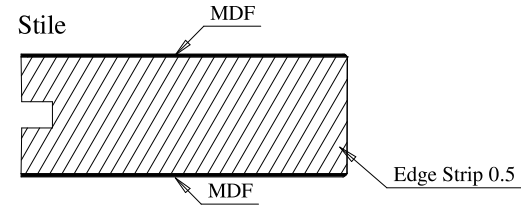

Panel Flat - 0.35

Profile

Profile

A	B	C
40"(1016)	31.25	32.04
36"(910.4)	27.25	28.03
34"(859.6)	25.25	26.06
32"(808.8)	23.25	24.05
30"(758.0)	21.25	22.04
28"(707.2)	19.25	20.03
26"(656.4)	17.25	18.03
24"(605.6)	15.25	16.06
22"(554.8)	13.25	14.05
20"(504.0)	11.25	12.04
18"(453.2)	9.25	10.03
16"(402.4)	7.25	8.03

Modelo Shaker

Titulo: RF#702 - 80" x 16" a 40" x 45mm - Primed				Escala	
				N° Desenho	
	Cliente	963 - Square One			
	Desenhista	Luiz Antônio Cirico	Aprovação	Charles Agostini	Revisado Por Luiz Antônio
	Data	10-03-2023	Data	10-03-2023	Data Revisão 10-03-2023