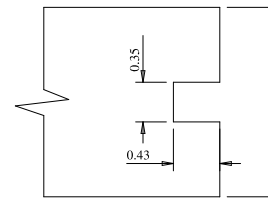

Panel Flat - 0.35

Profile

Profile

A	B	C
40"(1016)	31.25	32.04
36"(910.4)	27.25	28.03
34"(859.6)	25.25	26.06
32"(808.8)	23.25	24.05
30"(758.0)	21.25	22.04
28"(707.2)	19.25	20.03
26"(656.4)	17.25	18.03
24"(605.6)	15.25	16.06
22"(554.8)	13.25	14.05
20"(504.0)	11.25	12.04
18"(453.2)	9.25	10.03
16"(402.4)	7.25	8.03

Modelo Shaker

Titulo: RF#702 - 80" x 16" a 40" x 45mm - Primed				Escala	
				N° Desenho	
	Cliente	963 - Square One			
	Desenhista	Luiz Antônio Cirico	Aprovação	Charles Agostini	Revisado Por Luiz Antônio
	Data	10-03-2023	Data	10-03-2023	Data Revisão 10-03-2023